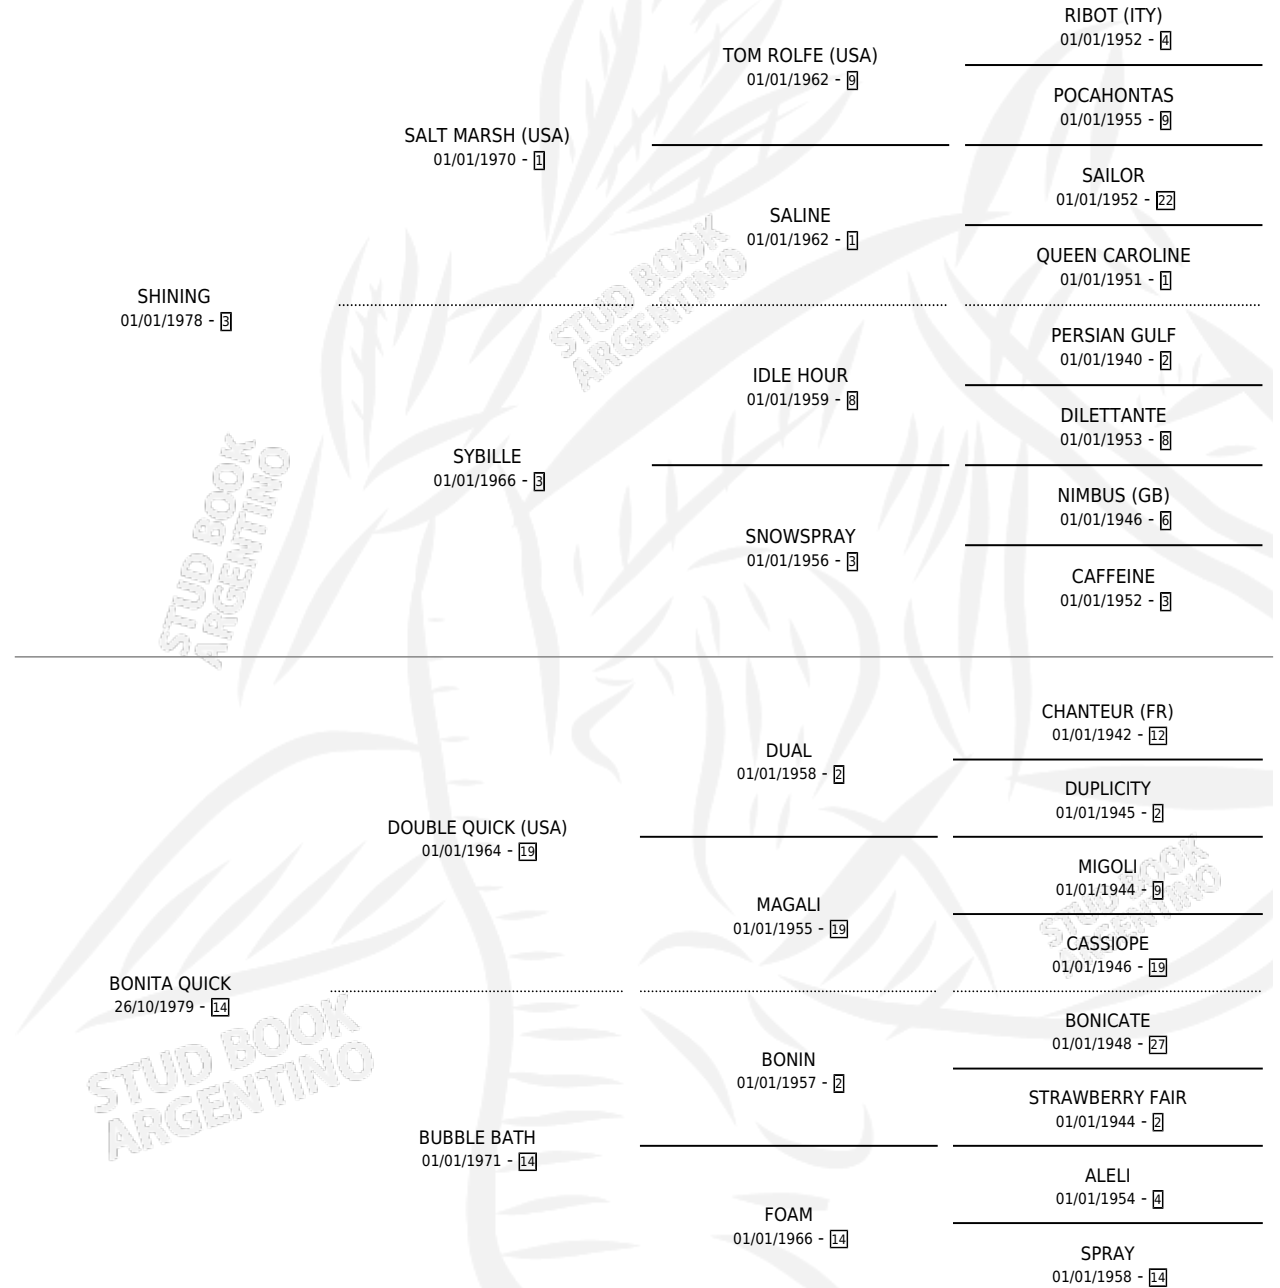

SHI THE KING

por SHINING y BONITA QUICK por DOUBLE QUICK (USA)

Argentina · Macho · Zaino · SP · 31/10/1987
Familia 14-e · Volumen 33

ESTADO

TIPIFICACIÓN SANGUÍNEA	X
TIPIFICACIÓN POR ADN	X
PASAPORTE	X
IDENTIFICACIÓN POR MICROCHIP	X
REPRODUCTOR	X

Lugar de nacimiento: Presidente Roca

Criador: Sin dato

PEDIGREE

CAMPAÑA

Solo carreras oficiales de Argentina

POR EDAD

EDAD	CC	1°	2°	3°	4°	5°	NP	CLC	CLG	CLCG1	CLGG1	IMPORTE	GANANCIA / CC
4 AÑOS	1	0	0	0	0	0	1	0	0	0	0	\$0	\$0
5 AÑOS	1	0	0	0	0	0	1	0	0	0	0	\$0	\$0
TOTALES	2	0	0	0	0	0	2	0	0	0	0	\$0	\$0
%		0.0%	0.0%	0.0%	0.0%	0.0%	100%	0.0%	0.0%	0.0%	0.0%		