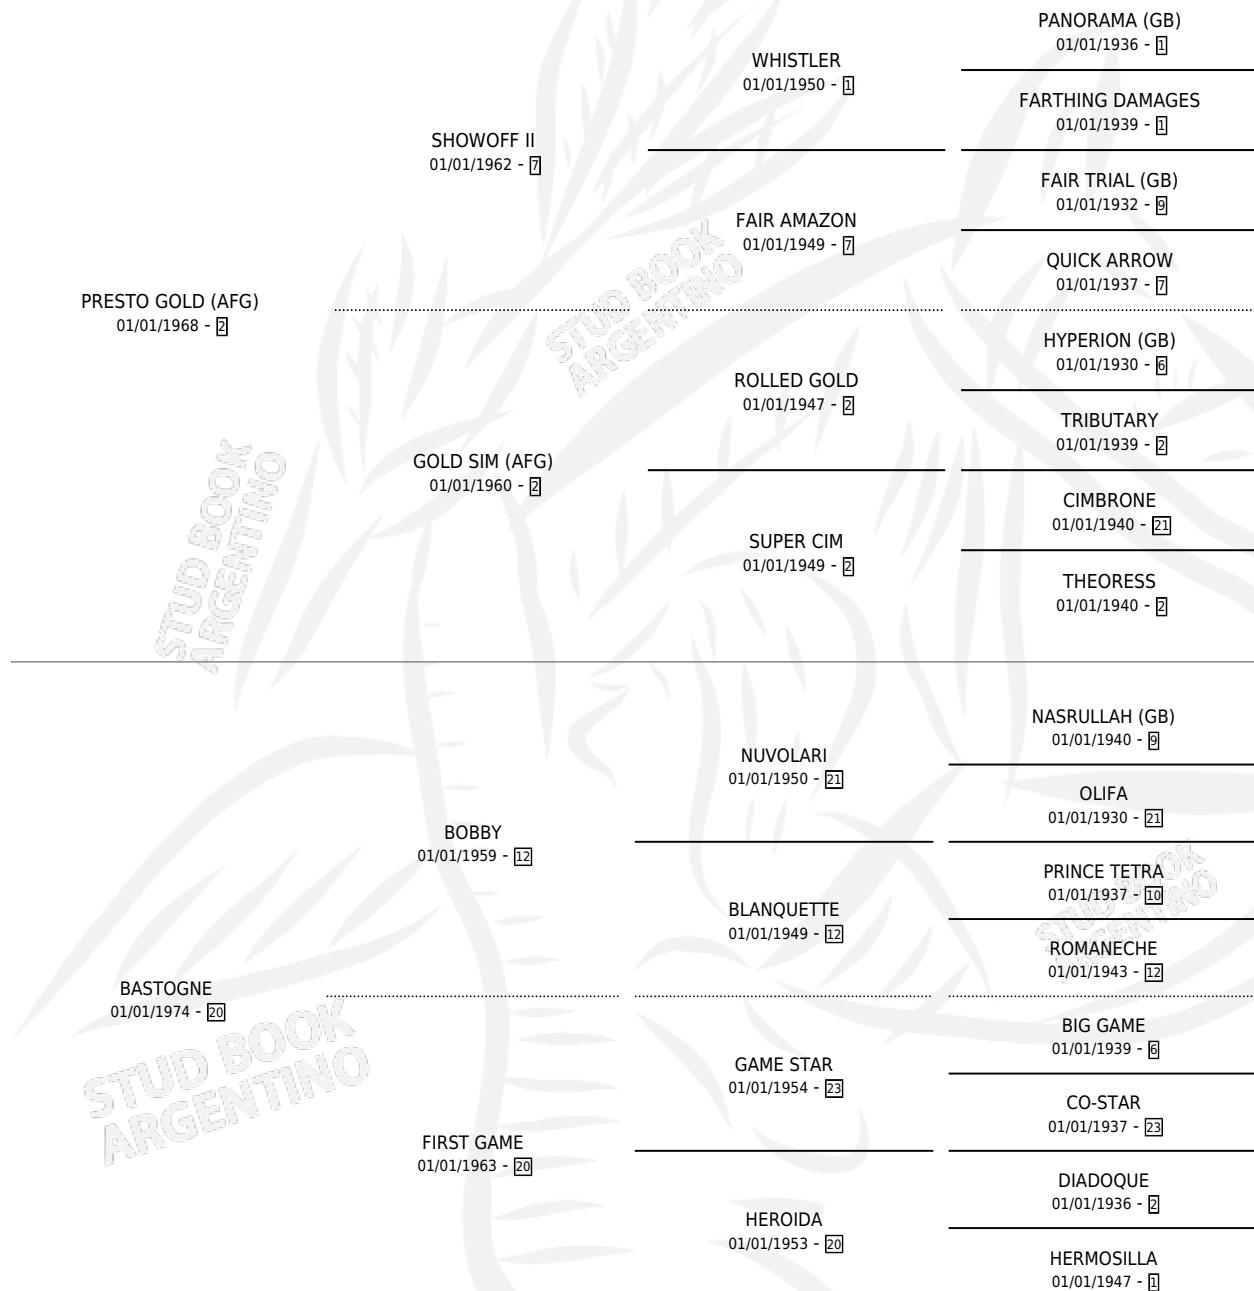

GAUCHO MACACO

por **PRESTO GOLD (AFG)** y **BASTOGNE** por **BOBBY**

Argentina · Macho · Zaino · SP · 20/10/1987
Familia 20 · Volumen 33

ESTADO

TIPIFICACIÓN SANGUÍNEA	X
TIPIFICACIÓN POR ADN	X
PASAPORTE	X
IDENTIFICACIÓN POR MICROCHIP	X
REPRODUCTOR	X

Lugar de nacimiento: Los Revoltosos

Criador: Los Revoltosos

PEDIGREE