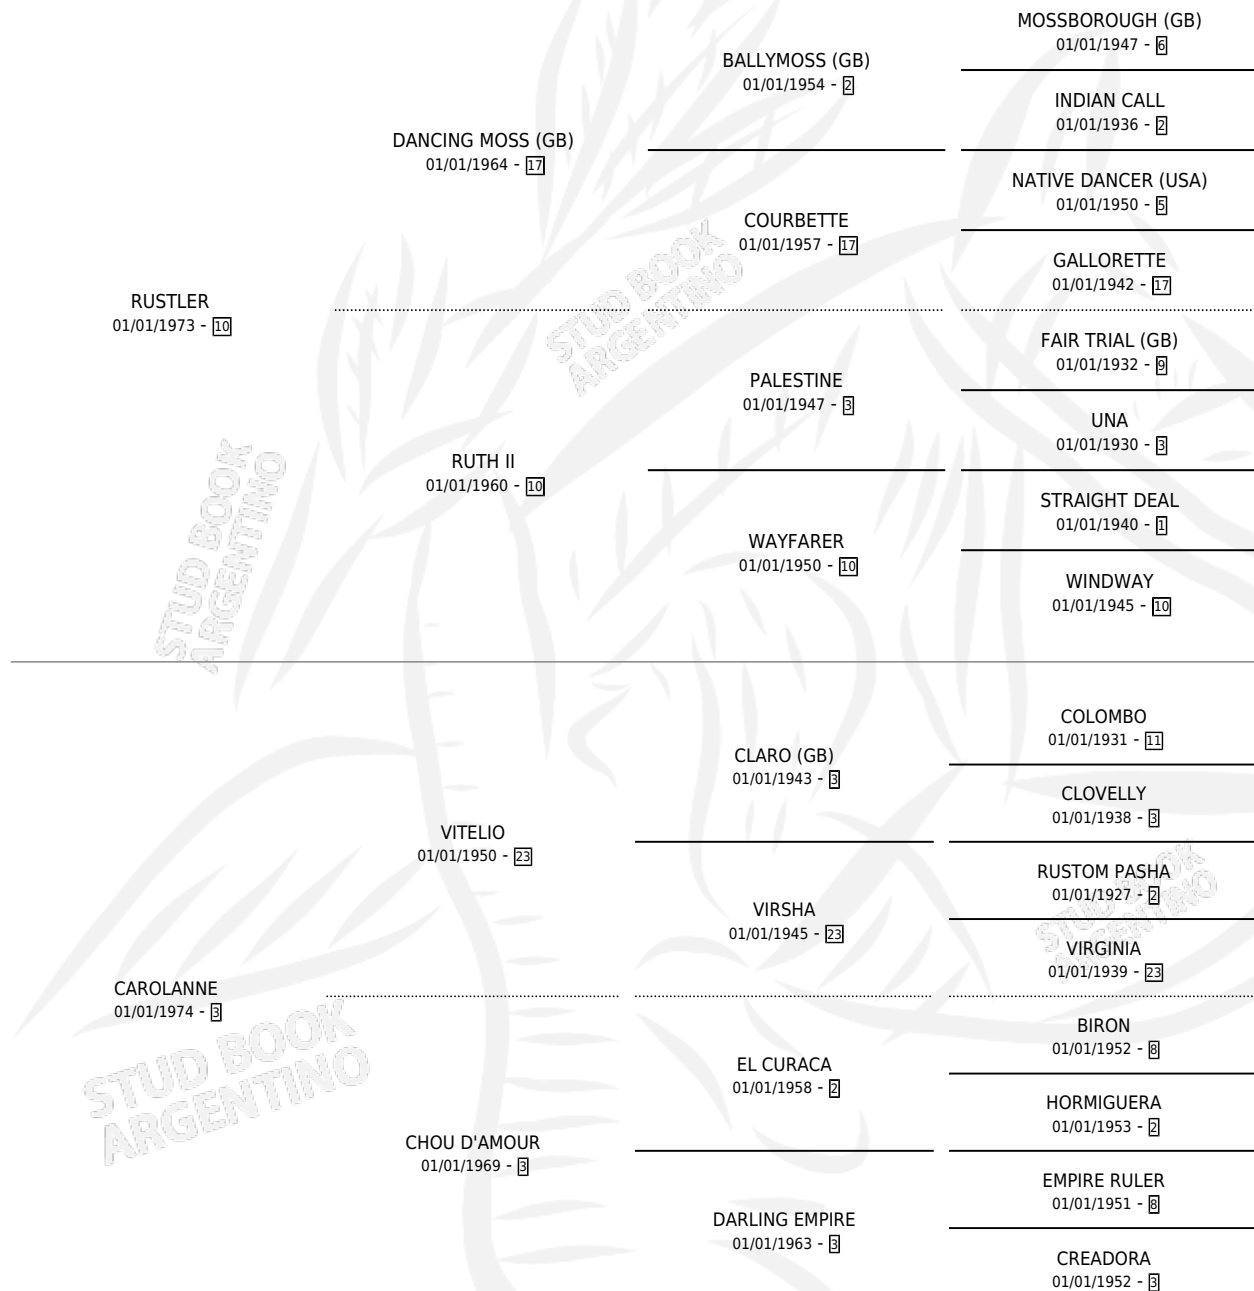

RUSCARO

por RUSTLER y CAROLANNE por VITELIO

Argentina · Macho · Zaino · SP · 25/11/1987
Familia 3-h · Volumen 33

ESTADO

TIPIFICACIÓN SANGUÍNEA	X
TIPIFICACIÓN POR ADN	X
PASAPORTE	X
IDENTIFICACIÓN POR MICROCHIP	X
REPRODUCTOR	X

Lugar de nacimiento: Vencedor

Criador: Asociacion Cooperativa De Criadores De Caballos De Carrera

PEDIGREE

CAMPAÑA

Solo carreras oficiales de Argentina

POR EDAD

EDAD	CC	1°	2°	3°	4°	5°	NP	CLC	CLG	CLCG1	CLGG1	IMPORTE	GANANCIA / CC
3 AÑOS	1	1	0	0	0	0	0	0	0	0	0	\$0	\$0
4 AÑOS	2	0	0	0	1	1	0	0	0	0	0	\$0	\$0
TOTALES	3	1	0	0	1	1	0	0	0	0	0	\$0	\$0
%		33.3%	0.0%	0.0%	33.3%	33.3%	0.0%	0.0%	0.0%	0.0%	0.0%		