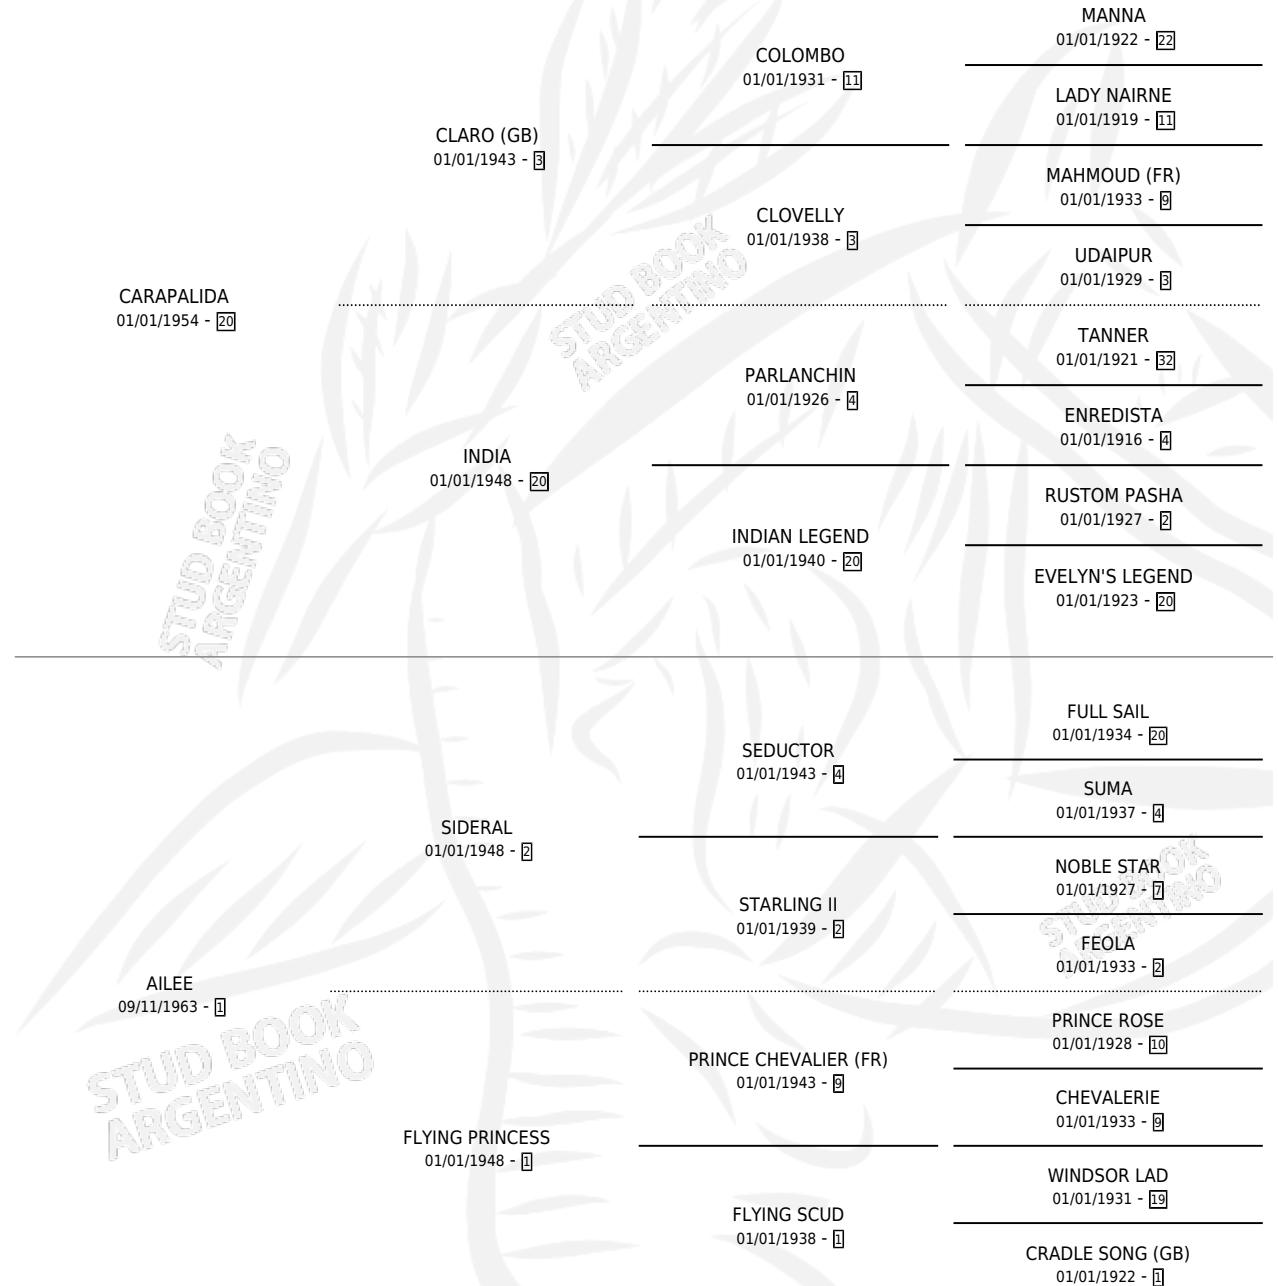

AIR ACE

por CARAPALIDA y AILEE por SIDERAL

Argentina · Macho · Alazan · SP · 18/11/1969
Familia 1-I · Volumen 27

ESTADO

TIPIFICACIÓN SANGUÍNEA	X
TIPIFICACIÓN POR ADN	X
PASAPORTE	X
IDENTIFICACIÓN POR MICROCHIP	X
REPRODUCTOR	X

Lugar de nacimiento: Campo particular

Criador: Sin dato

PEDIGREE

AIR ACE

Datos oficiales del Stud Book Argentino

Documento generado el 02/05/2026

studbook.org.ar