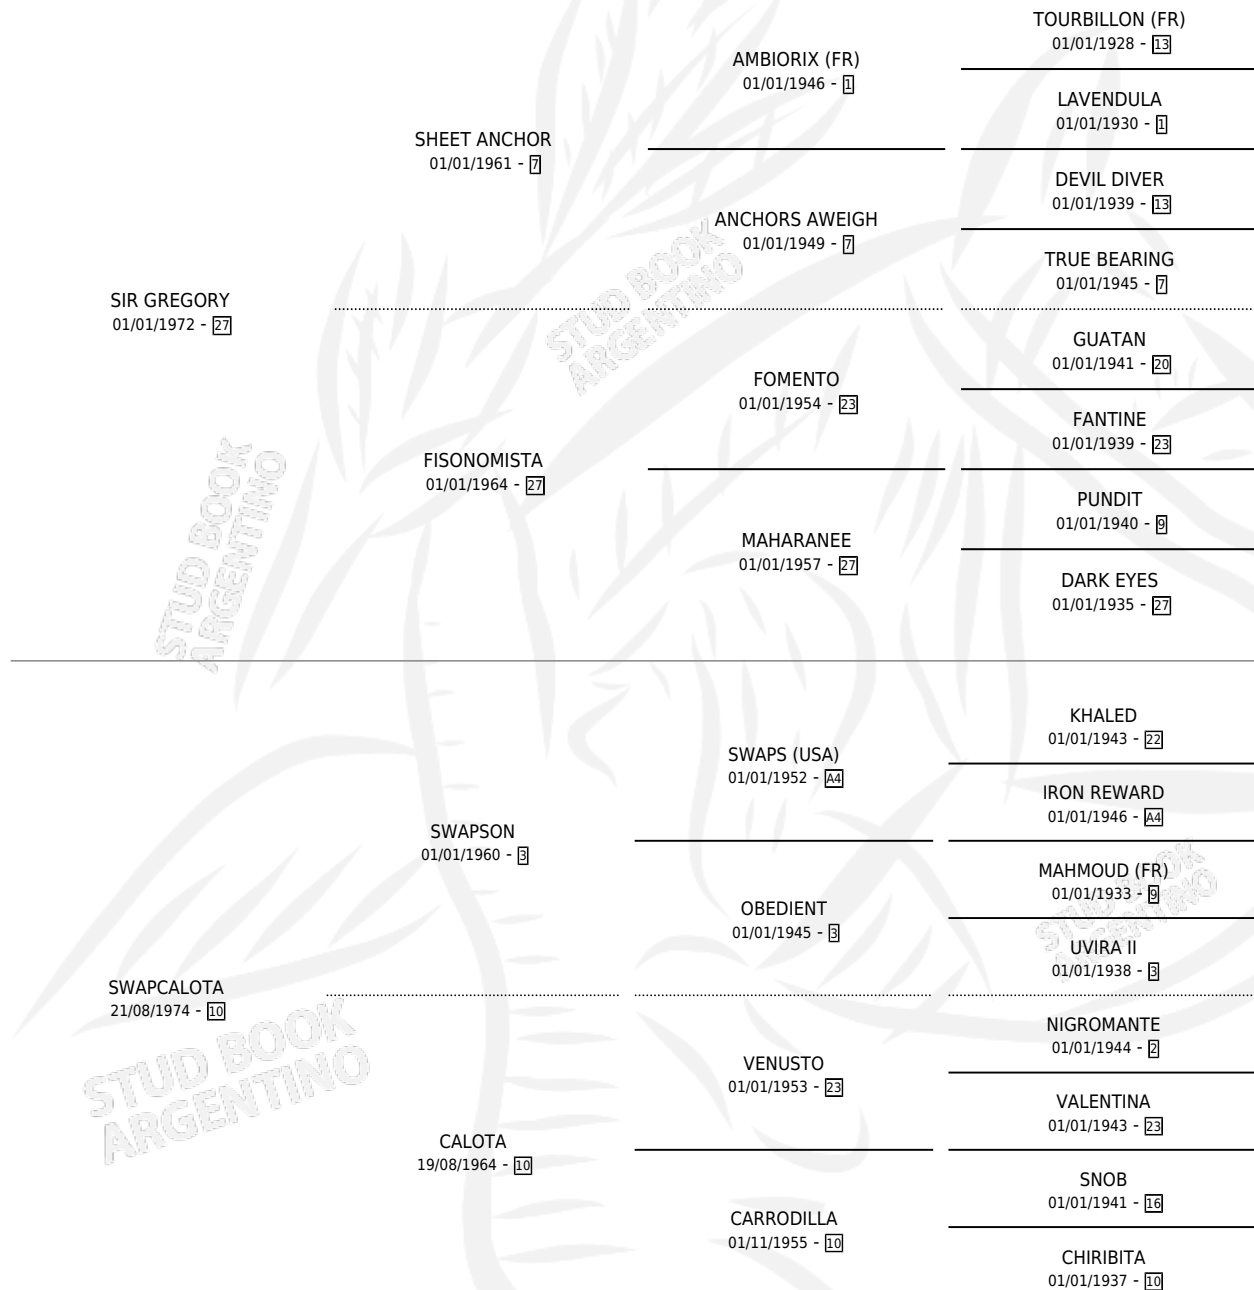

ESPORADAS

por SIR GREGORY y SWAPCALOTA por SWAPSON

Argentina · Hembra · Zaino · SP · 10/11/1987
Familia 10-e · Volumen 33

ESTADO

TIPIFICACIÓN SANGUÍNEA	X
TIPIFICACIÓN POR ADN	X
PASAPORTE	X
IDENTIFICACIÓN POR MICROCHIP	X
REPRODUCTOR	X

Lugar de nacimiento: Elisa Nelida
Criador: Napolitani Eduardo Justo Suc

PEDIGREE

ESPORADAS

Datos oficiales del Stud Book Argentino

Documento generado el 12/05/2026

studbook.org.ar