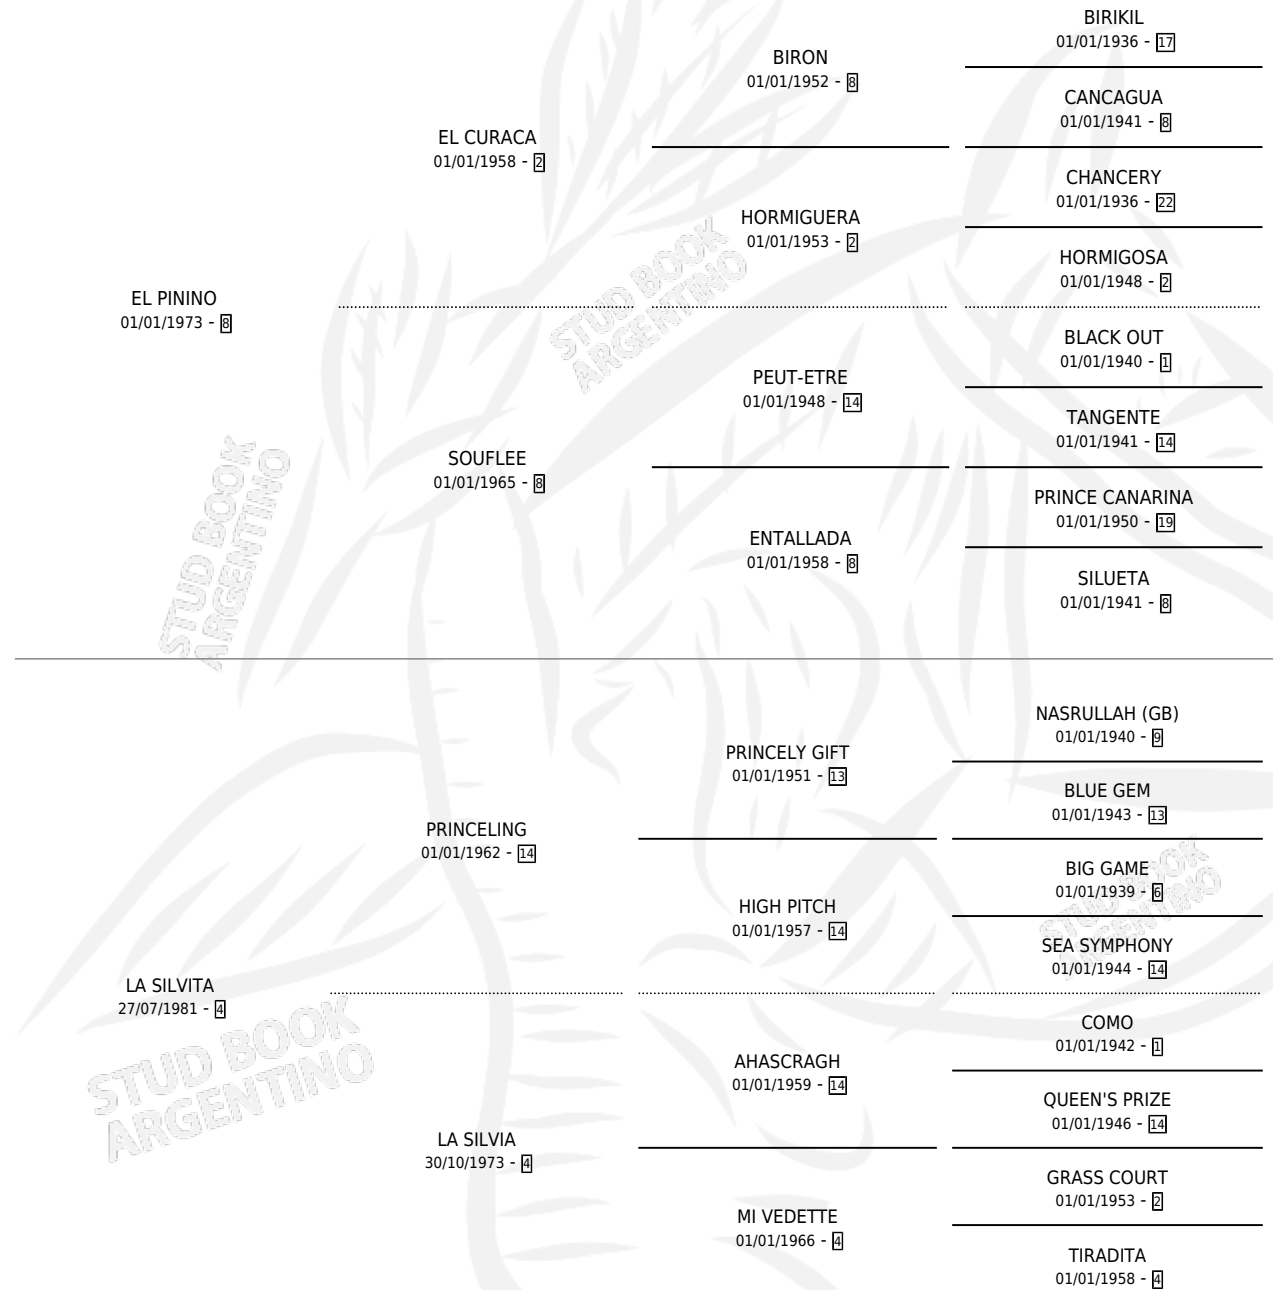

PRINCIPADA

por EL PININO y LA SILVITA por PRINCELING

Argentina · Hembra · Alazan · SP · 29/10/1987
Familia 4-d · Volumen 33

ESTADO

| | |
|------------------------------|---|
| TIPIFICACIÓN SANGUÍNEA | X |
| TIPIFICACIÓN POR ADN | X |
| PASAPORTE | X |
| IDENTIFICACIÓN POR MICROCHIP | X |
| REPRODUCTOR | X |

Lugar de nacimiento: Pata De Oro

Criador: Sin dato

PEDIGREE

PRINCIPADA

Datos oficiales del Stud Book Argentino

Documento generado el 03/05/2026

studbook.org.ar