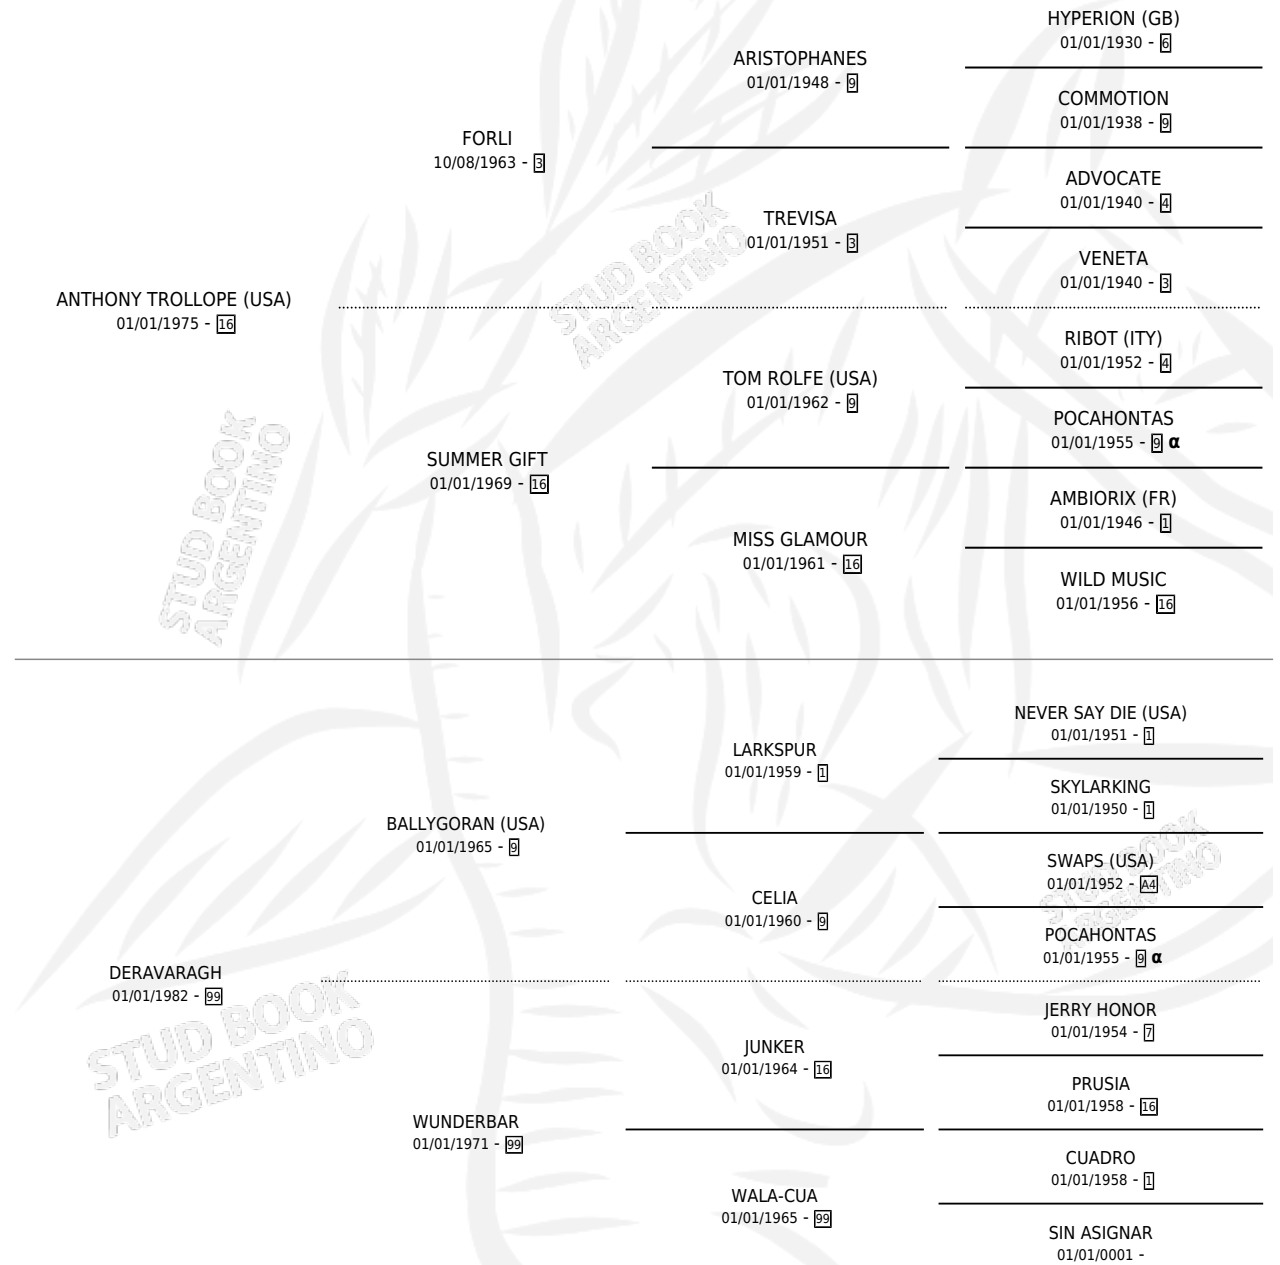

TOLBIAC

por ANTHONY TROLLOPE (USA) y DERAVARAGH por
BALLYGORAN (USA)

Argentina · Macho · Alazan Tostado · SP · 09/11/1987
Familia 99 · Volumen 33

ESTADO

TIPIFICACIÓN SANGUÍNEA	X
TIPIFICACIÓN POR ADN	X
PASAPORTE	X
IDENTIFICACIÓN POR MICROCHIP	X
REPRODUCTOR	X

Lugar de nacimiento: Ntra. Sra. del Buen Suceso
Criador: Ntra. Sra. del Buen Suceso

PEDIGREE

INBREEDING : α

CAMPAÑA

Solo carreras oficiales de Argentina

POR EDAD

EDAD	CC	1°	2°	3°	4°	5°	NP	CLC	CLG	CLCG1	CLGG1	IMPORTE	GANANCIA / CC
3 AÑOS	1	0	0	0	0	0	1	0	0	0	0	\$0	\$0
4 AÑOS	3	0	0	0	1	0	2	0	0	0	0	\$0	\$0
5 AÑOS	2	1	0	0	1	0	0	0	0	0	0	\$0	\$0
6 AÑOS	5	0	1	0	0	1	3	0	0	0	0	\$0	\$0
7 AÑOS	1	0	0	0	0	0	1	0	0	0	0	\$0	\$0
TOTALES	12	1	1	0	2	1	7	0	0	0	0	\$0	\$0
%		8.3%	8.3%	0.0%	16.7%	8.3%	58.3%	0.0%	0.0%	0.0%	0.0%		