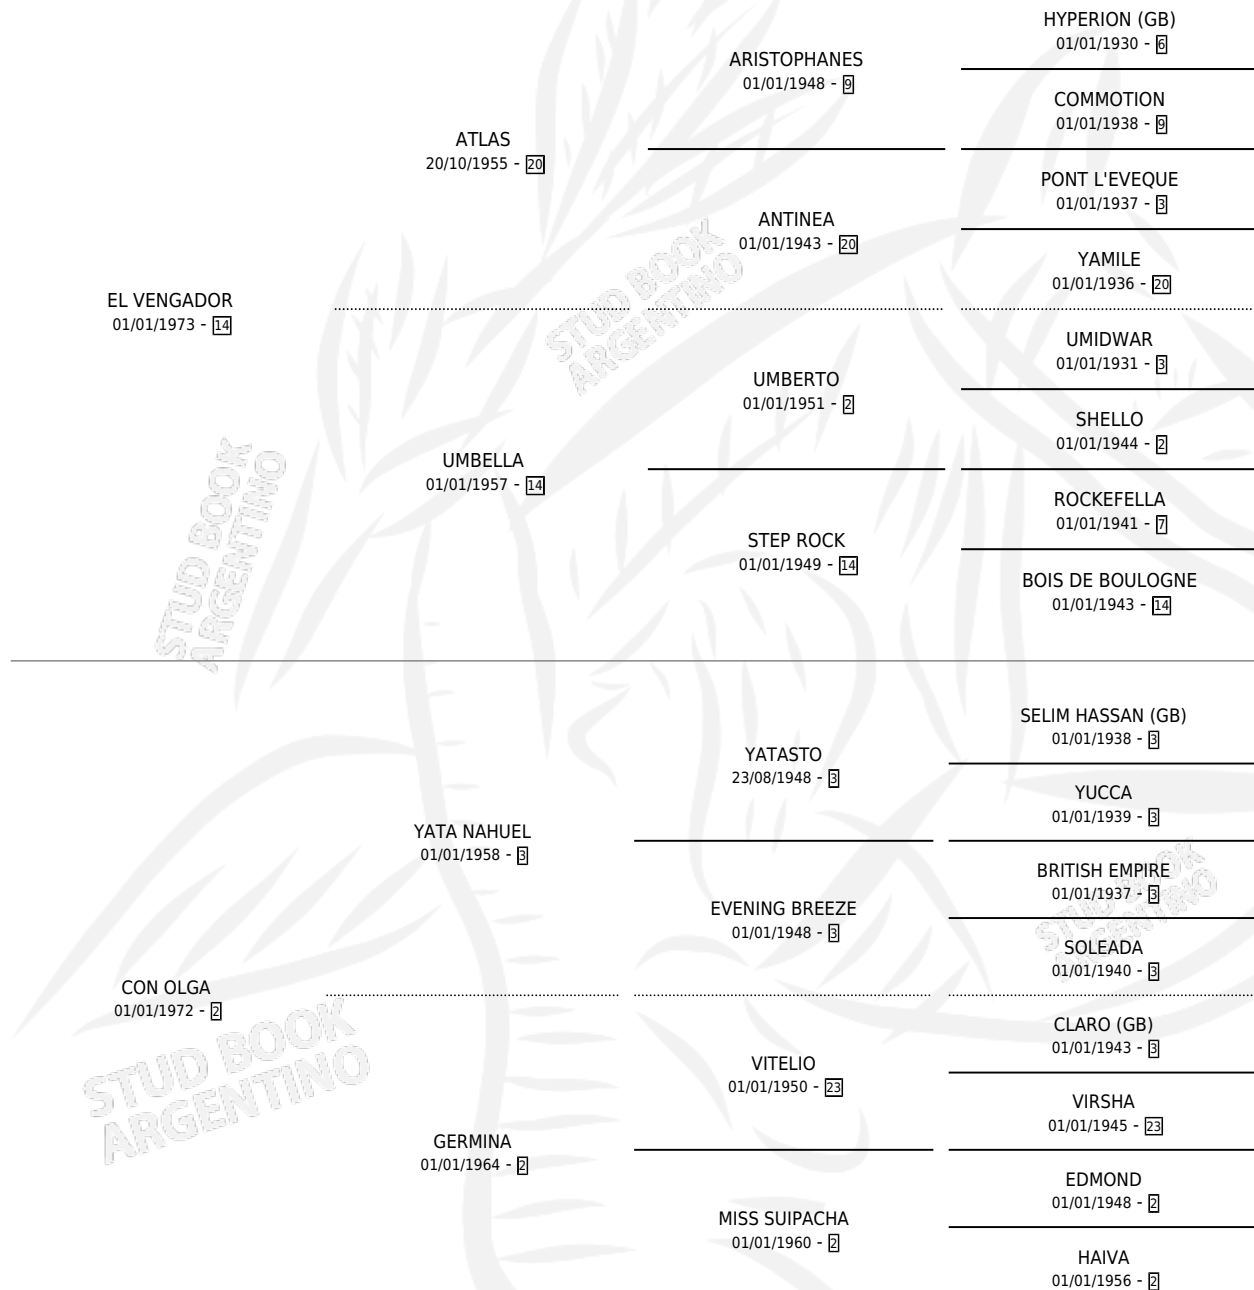

EL CONTE

por **EL VENGADOR** y **CON OLGA** por **YATA NAHUEL**

Argentina · Macho · Alazan · SP · 25/10/1987
Familia 2-o · Volumen 33

ESTADO

TIPIFICACIÓN SANGUÍNEA	X
TIPIFICACIÓN POR ADN	X
PASAPORTE	X
IDENTIFICACIÓN POR MICROCHIP	X
REPRODUCTOR	X

Lugar de nacimiento: San Nicolas de Bari

Criador: Sin dato

PEDIGREE

EL CONTE

Datos oficiales del Stud Book Argentino

Documento generado el 28/04/2026

studbook.org.ar