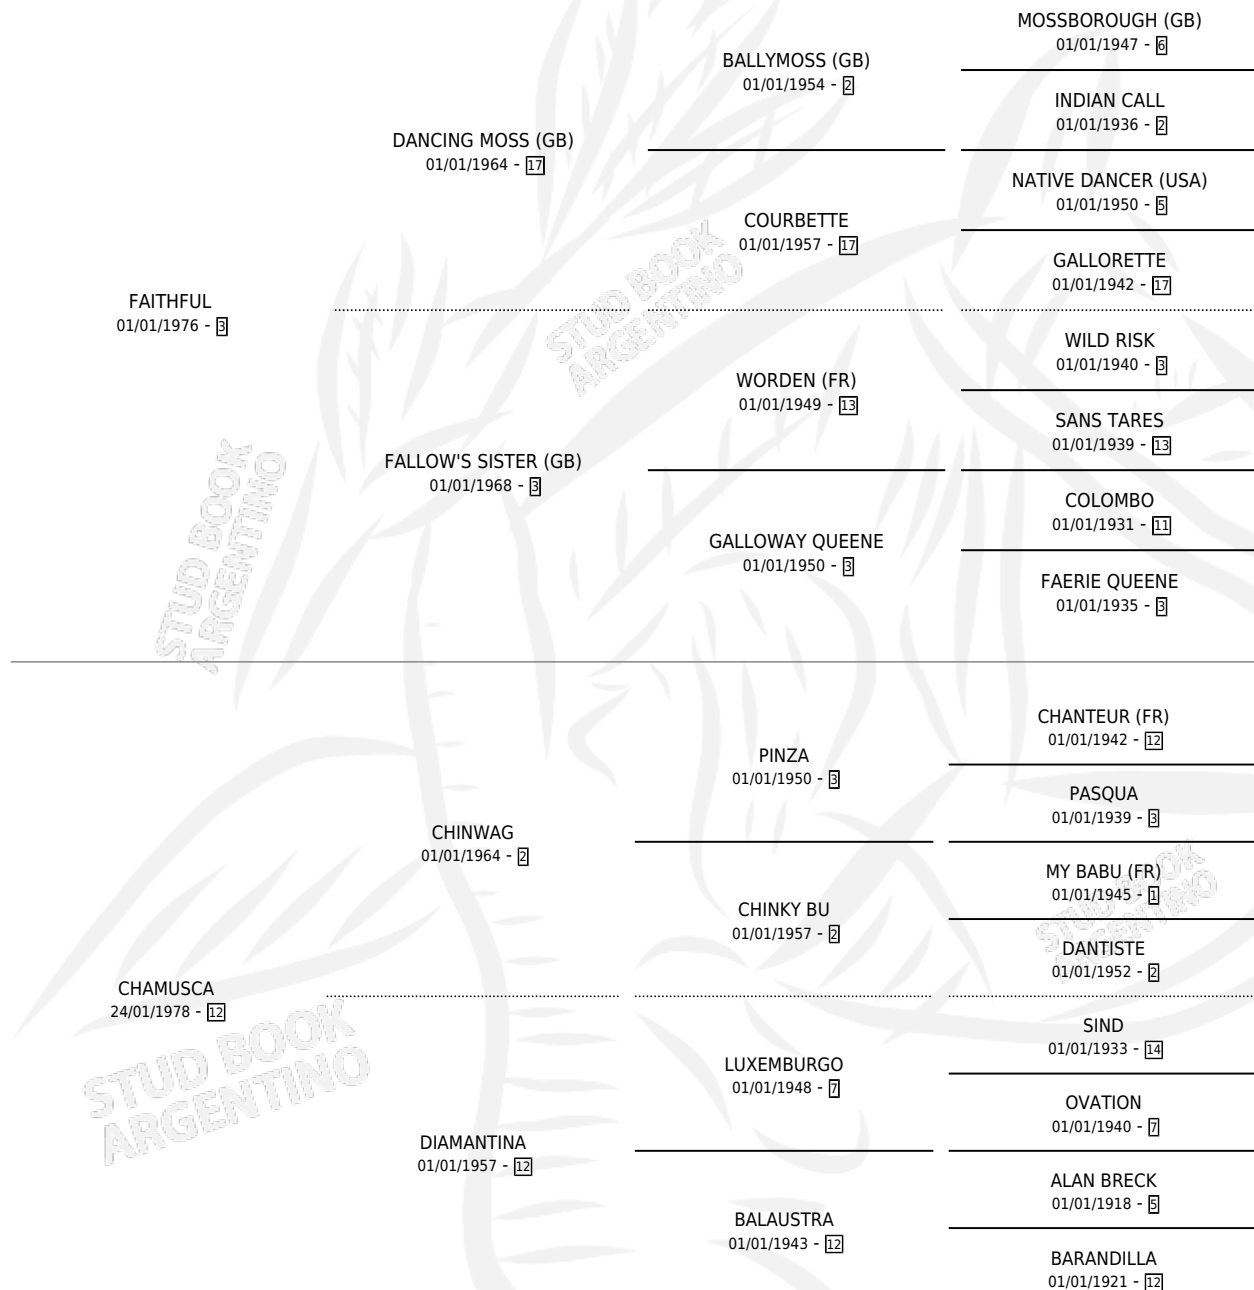

FAITHFULITO

por FAITHFUL y CHAMUSCA por CHINWAG

Argentina · Macho · Tordillo · SP · 25/08/1987
Familia 12-g · Volumen 33

ESTADO

TIPIFICACIÓN SANGUÍNEA	X
TIPIFICACIÓN POR ADN	X
PASAPORTE	X
IDENTIFICACIÓN POR MICROCHIP	X
REPRODUCTOR	X

Lugar de nacimiento: Las Mercedes

Criador: Sin dato

PEDIGREE