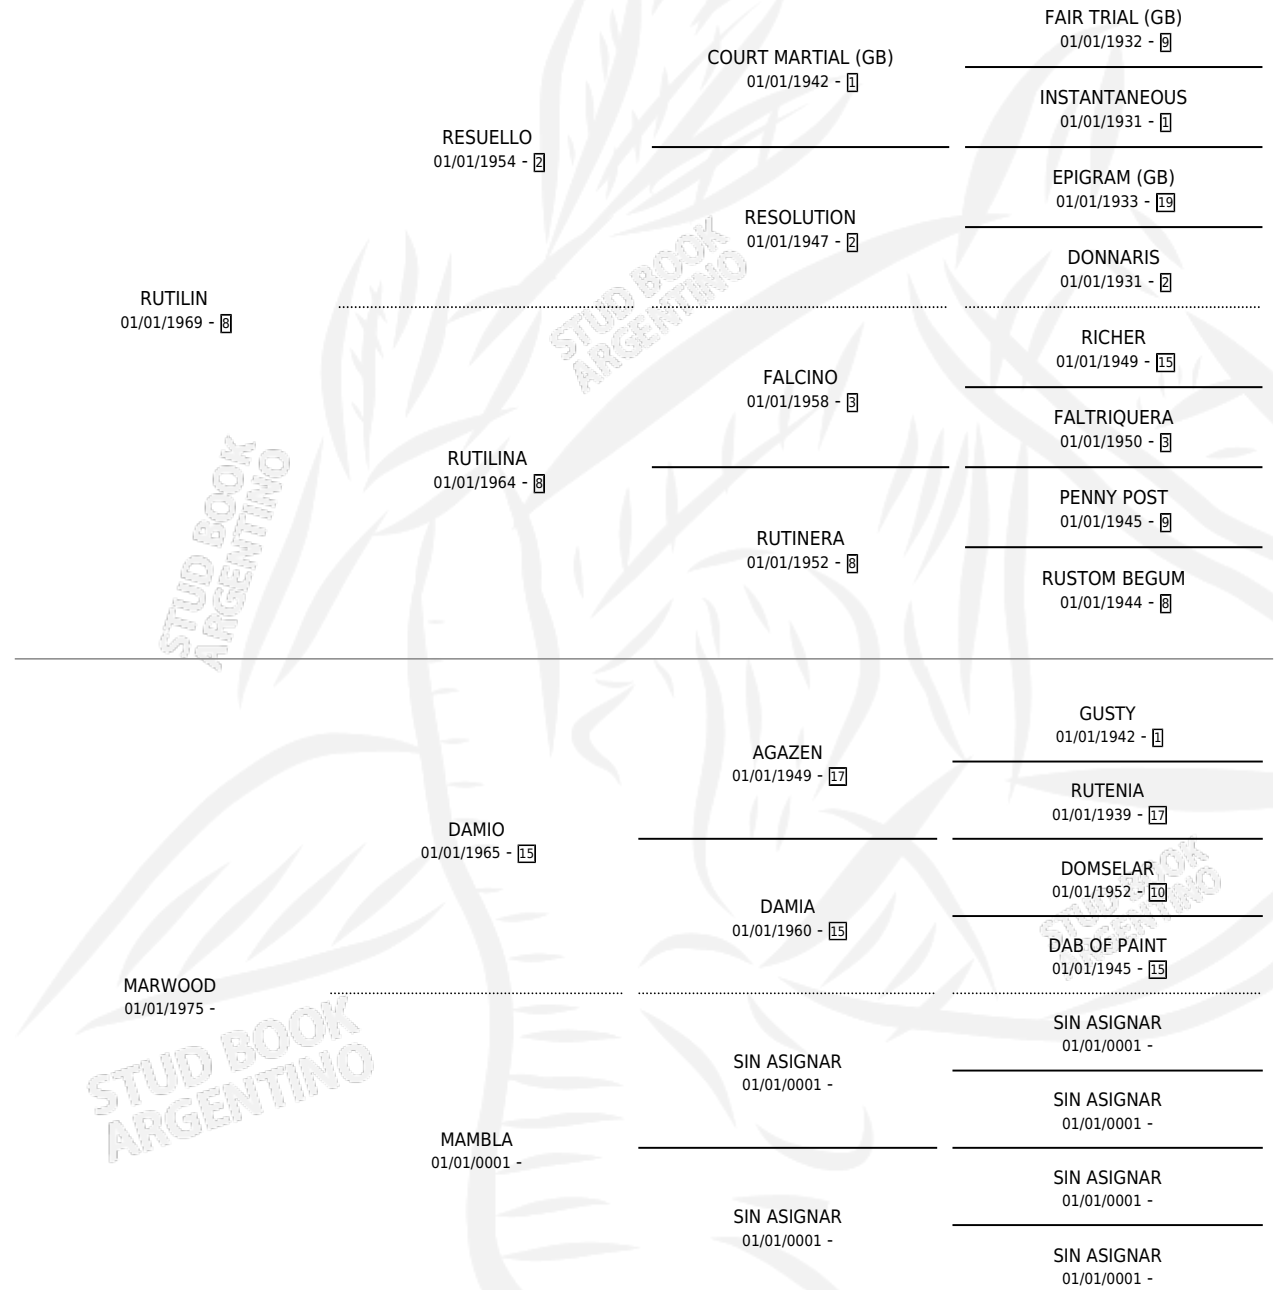

SERAS MARCHADOR

por RUTILIN y MARWOOD por DAMIO

Argentina · Macho · Zaino · SP · 13/11/1987
Familia · Volumen 33

ESTADO

TIPIFICACIÓN SANGUÍNEA	X
TIPIFICACIÓN POR ADN	X
PASAPORTE	X
IDENTIFICACIÓN POR MICROCHIP	X
REPRODUCTOR	X

Lugar de nacimiento: La Cantora
Criador: Serra Marcelo Hector

PEDIGREE

SERAS MARCHADOR

Datos oficiales del Stud Book Argentino

Documento generado el 12/05/2026

studbook.org.ar