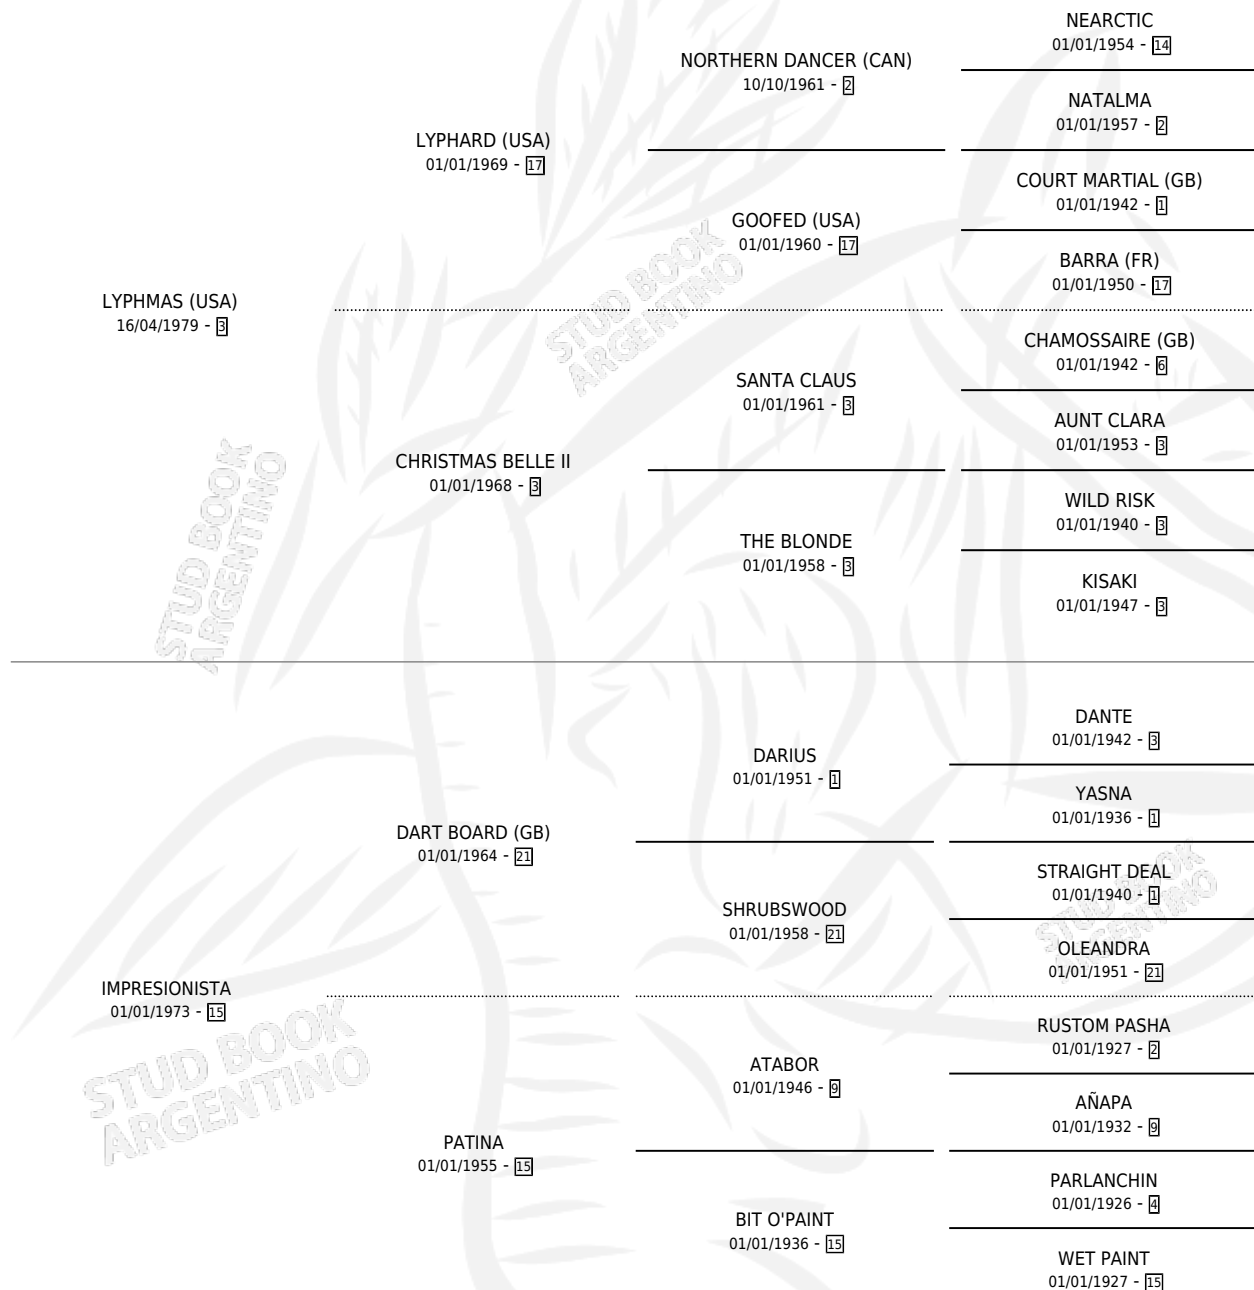

Lugar de nacimiento: San Ignacio
Criador: Sin dato

~

HIJOS

	MACHOS	HEMBRAS
10 NACIERON	1	9
6 CORRIERON	1	5
5 GANARON	1	4

1	1	0
GANADORES CL	GANADORES GR	GANADORES G1

PEDIGREE

CAMPAÑA

Solo carreras oficiales de Argentina