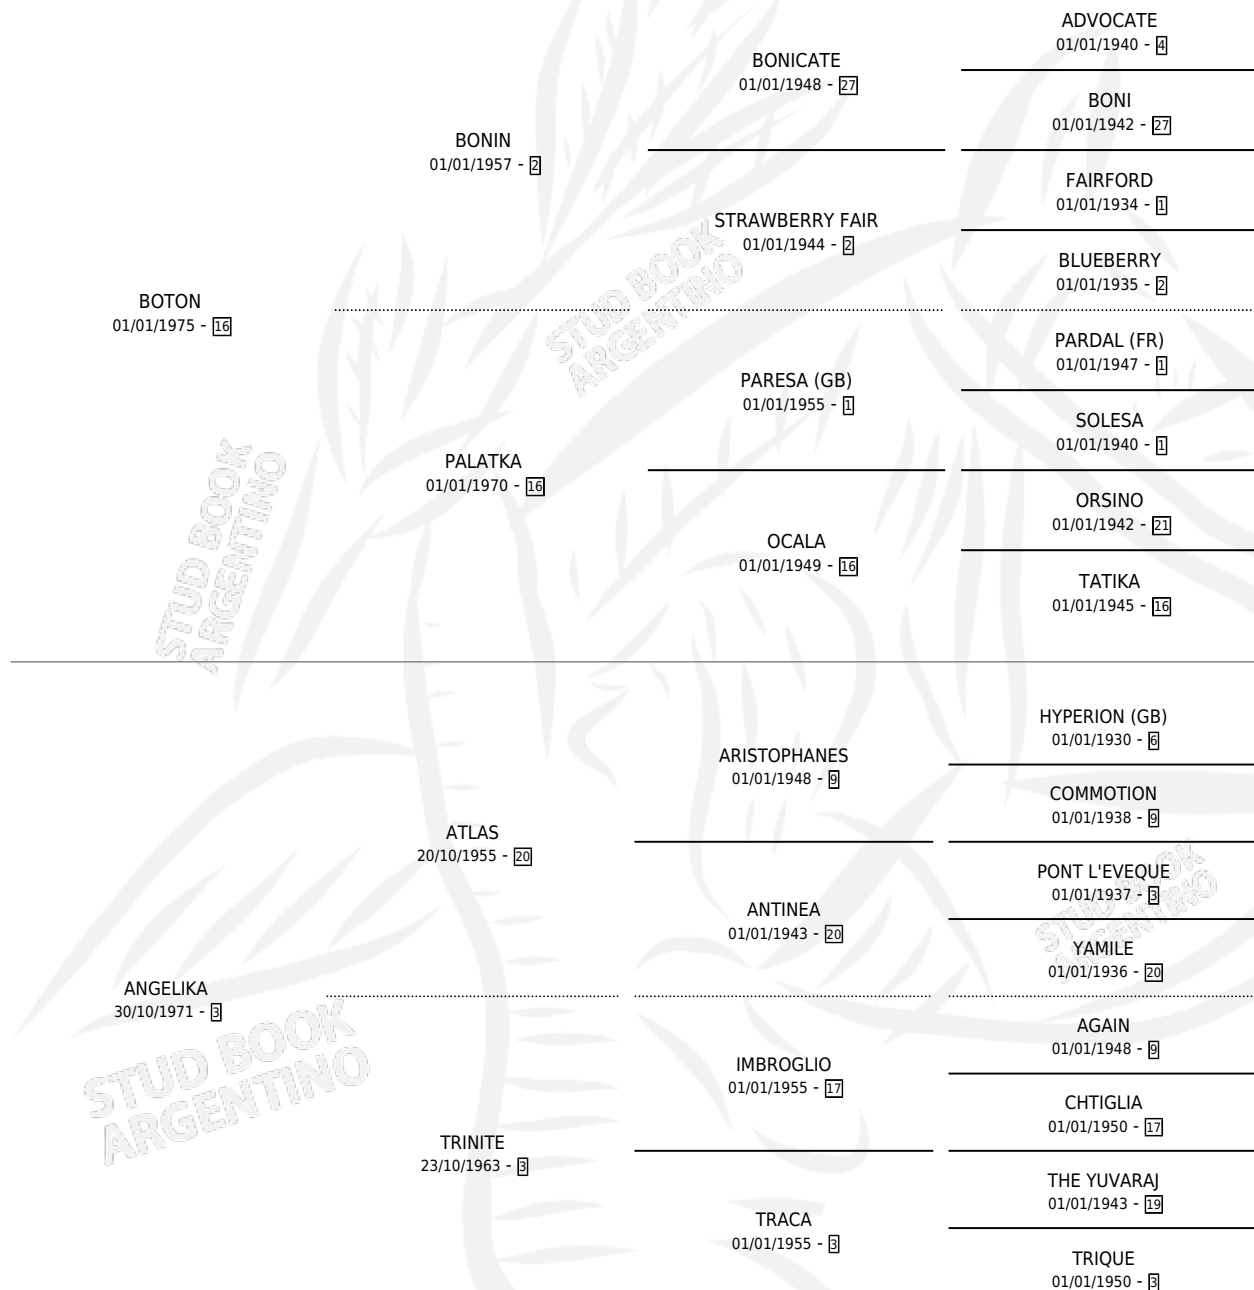

AGROPECUARIA

por **BOTON** y **ANGELIKA** por **ATLAS**

Argentina · Hembra · Zaino Doradillo · SP · 28/10/1987
Familia 3-n · Volumen 33

ESTADO

TIPIFICACIÓN SANGUÍNEA	X
TIPIFICACIÓN POR ADN	X
PASAPORTE	X
IDENTIFICACIÓN POR MICROCHIP	X
REPRODUCTOR	X

Lugar de nacimiento: Alborada

Criador: Alborada

PEDIGREE

CAMPAÑA

Solo carreras oficiales de Argentina

POR EDAD

EDAD	CC	1°	2°	3°	4°	5°	NP	CLC	CLG	CLCG1	CLGG1	IMPORTE	GANANCIA / CC
3 AÑOS	2	0	0	0	0	0	2	0	0	0	0	\$0	\$0
TOTALES	2	0	0	0	0	0	2	0	0	0	0	\$0	\$0
%		0.0%	0.0%	0.0%	0.0%	0.0%	100%	0.0%	0.0%	0.0%	0.0%		