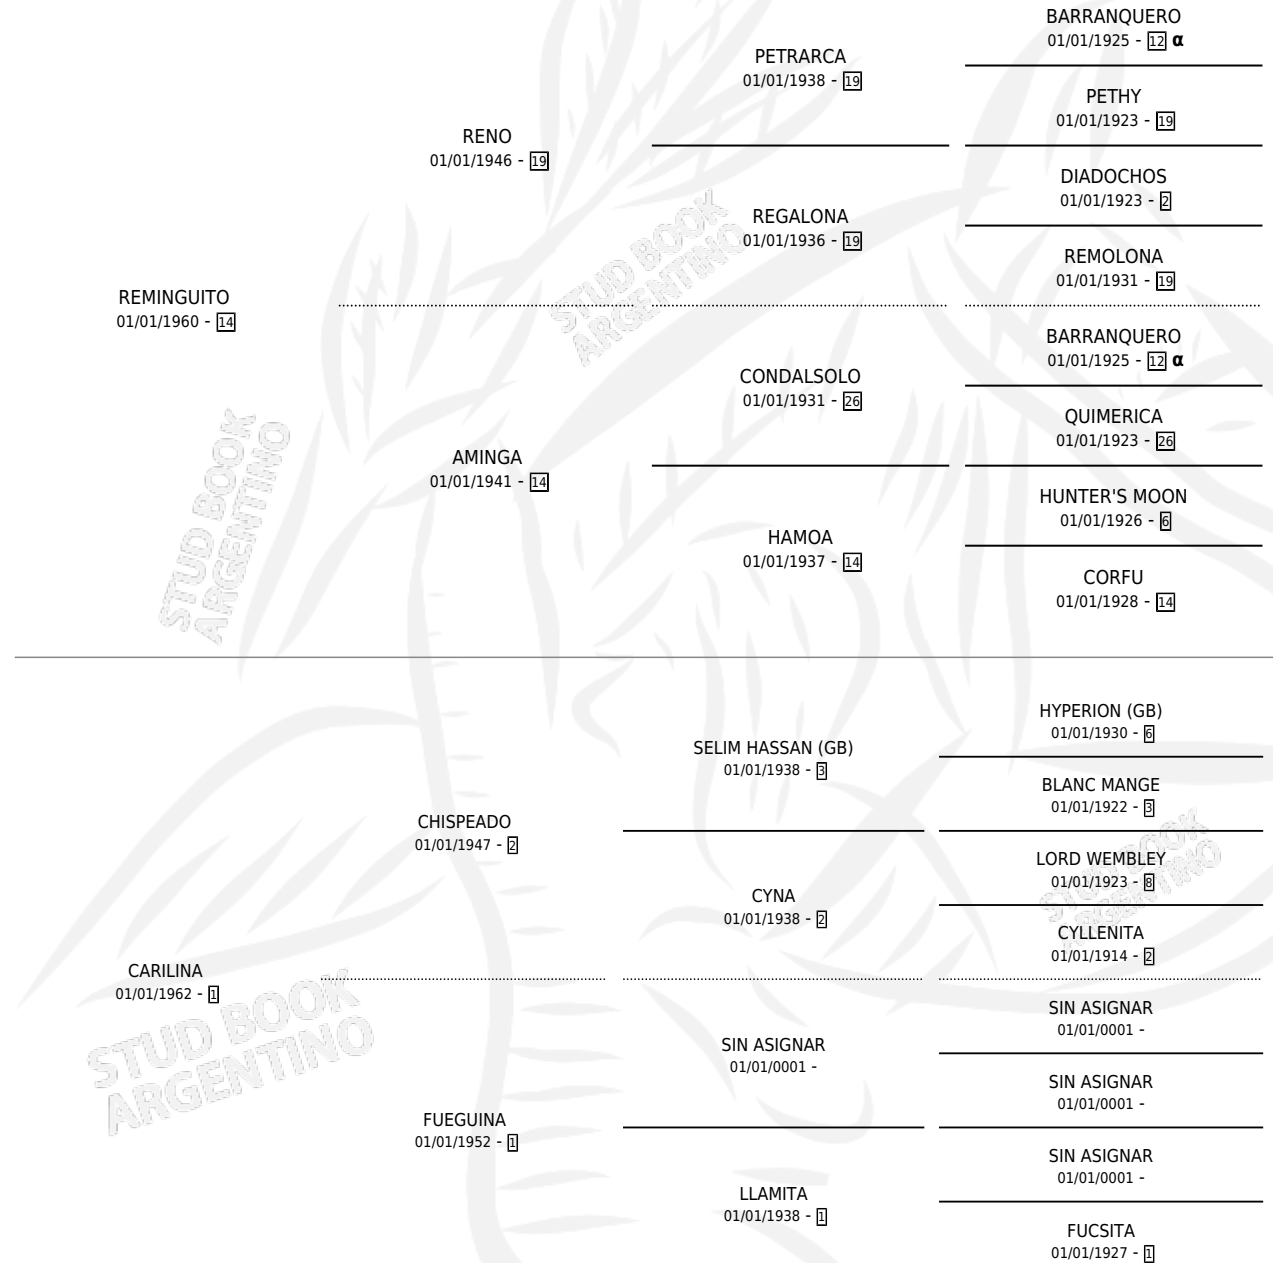

CARDIOLA

por REMINGUITO y CARILINA por CHISPEADO

Argentina · Hembra · Alazan · SP · 01/01/1969
Familia 1 · Volumen 27

ESTADO

TIPIFICACIÓN SANGUÍNEA	X
TIPIFICACIÓN POR ADN	X
PASAPORTE	X
IDENTIFICACIÓN POR MICROCHIP	X
REPRODUCTOR	X

Lugar de nacimiento: Campo particular

Criador: Sin dato

~

HIJOS

	MACHOS	HEMBRAS
2 NACIERON	0	2
SIN ACTUACIONES		

PEDIGREE

INBREEDING : α