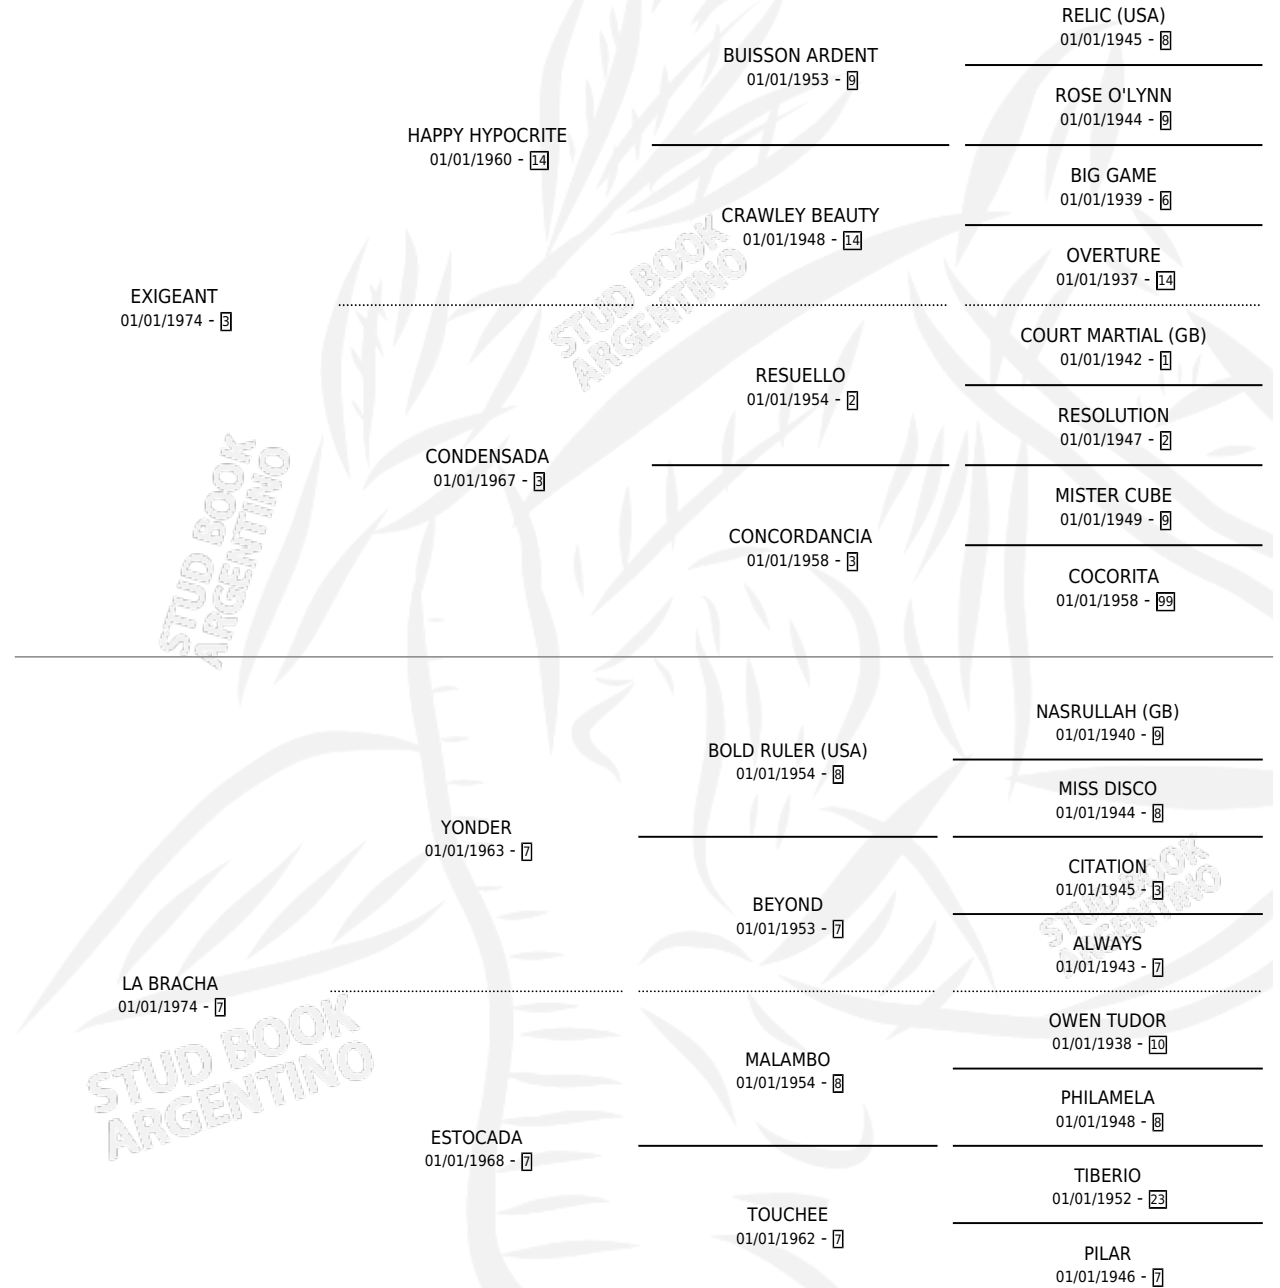

PAPIRUSA SOY

por EXIGEANT y LA BRACHA por YONDER

Argentina · Hembra · Alazan · SP · 17/11/1987
Familia 7 · Volumen 33

ESTADO

TIPIFICACIÓN SANGUÍNEA	X
TIPIFICACIÓN POR ADN	X
PASAPORTE	X
IDENTIFICACIÓN POR MICROCHIP	X
REPRODUCTOR	X

Lugar de nacimiento: Campo particular

Criador: Sin dato

PEDIGREE

PAPIRUSA SOY

Datos oficiales del Stud Book Argentino

Documento generado el 04/05/2026

studbook.org.ar