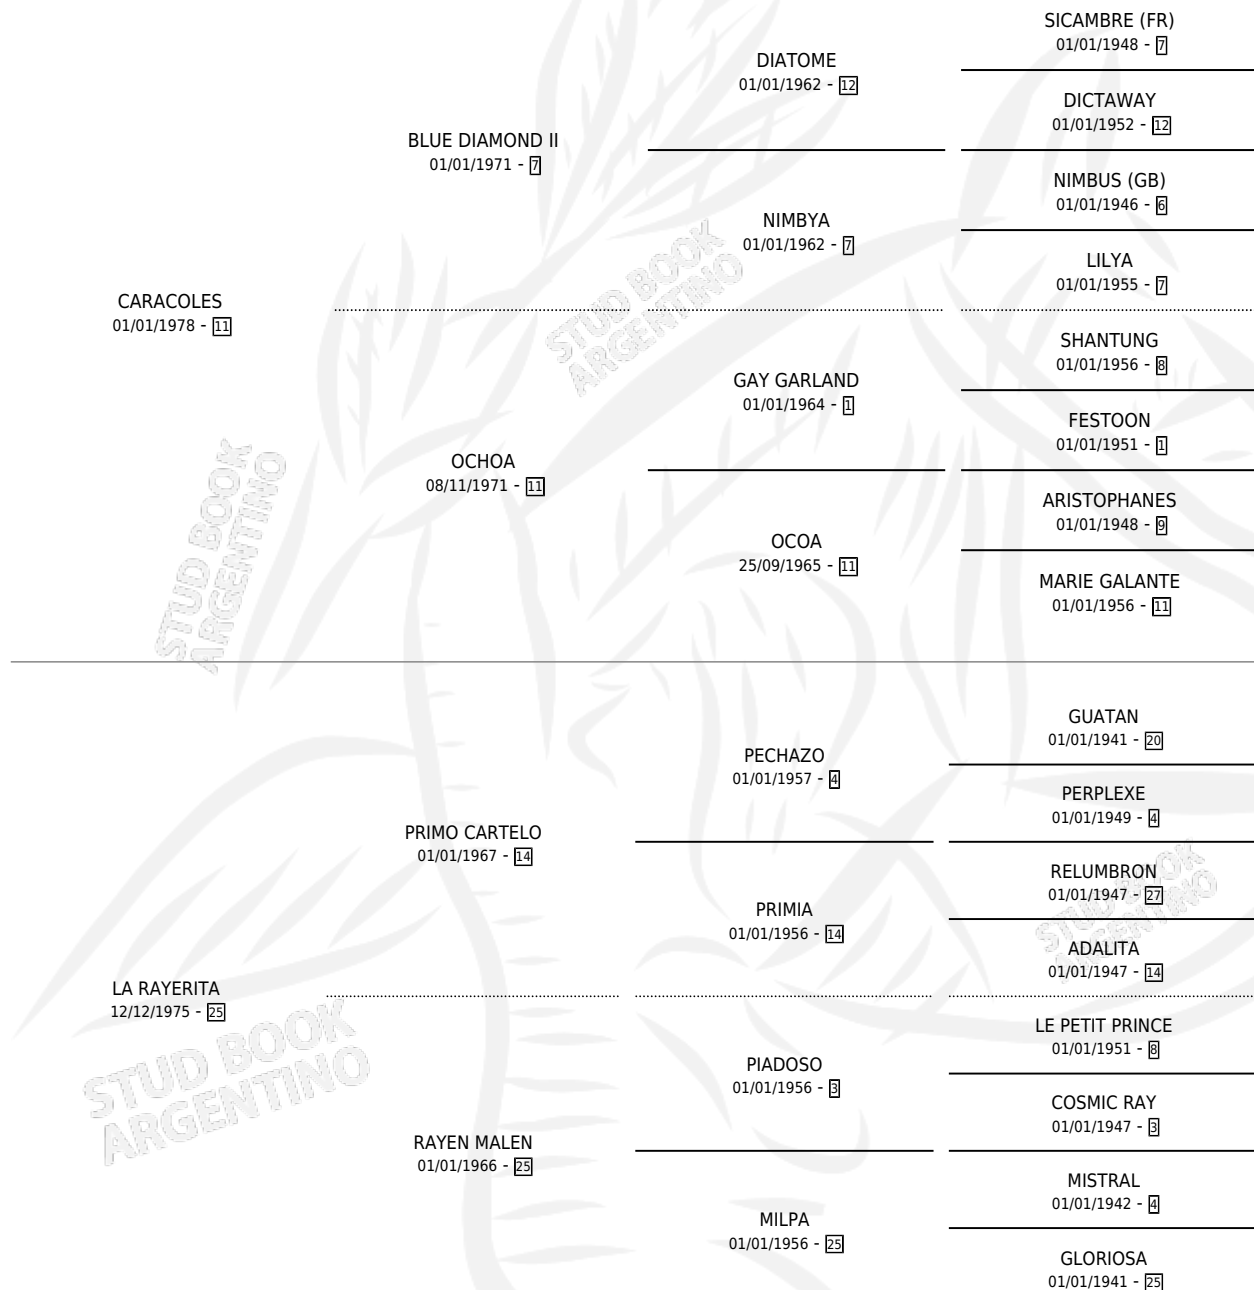

LA RAYERA

por CARACOLES y LA RAYERITA por PRIMO CARTELO

Argentina · Hembra · Zaino · SP · 31/10/1987
Familia 25 · Volumen 33

ESTADO

TIPIFICACIÓN SANGUÍNEA	X
TIPIFICACIÓN POR ADN	X
PASAPORTE	X
IDENTIFICACIÓN POR MICROCHIP	X
REPRODUCTOR	X

Lugar de nacimiento: La Elsa

Criador: Sin dato

PEDIGREE

LA RAYERA

Datos oficiales del Stud Book Argentino

Documento generado el 10/05/2026

studbook.org.ar