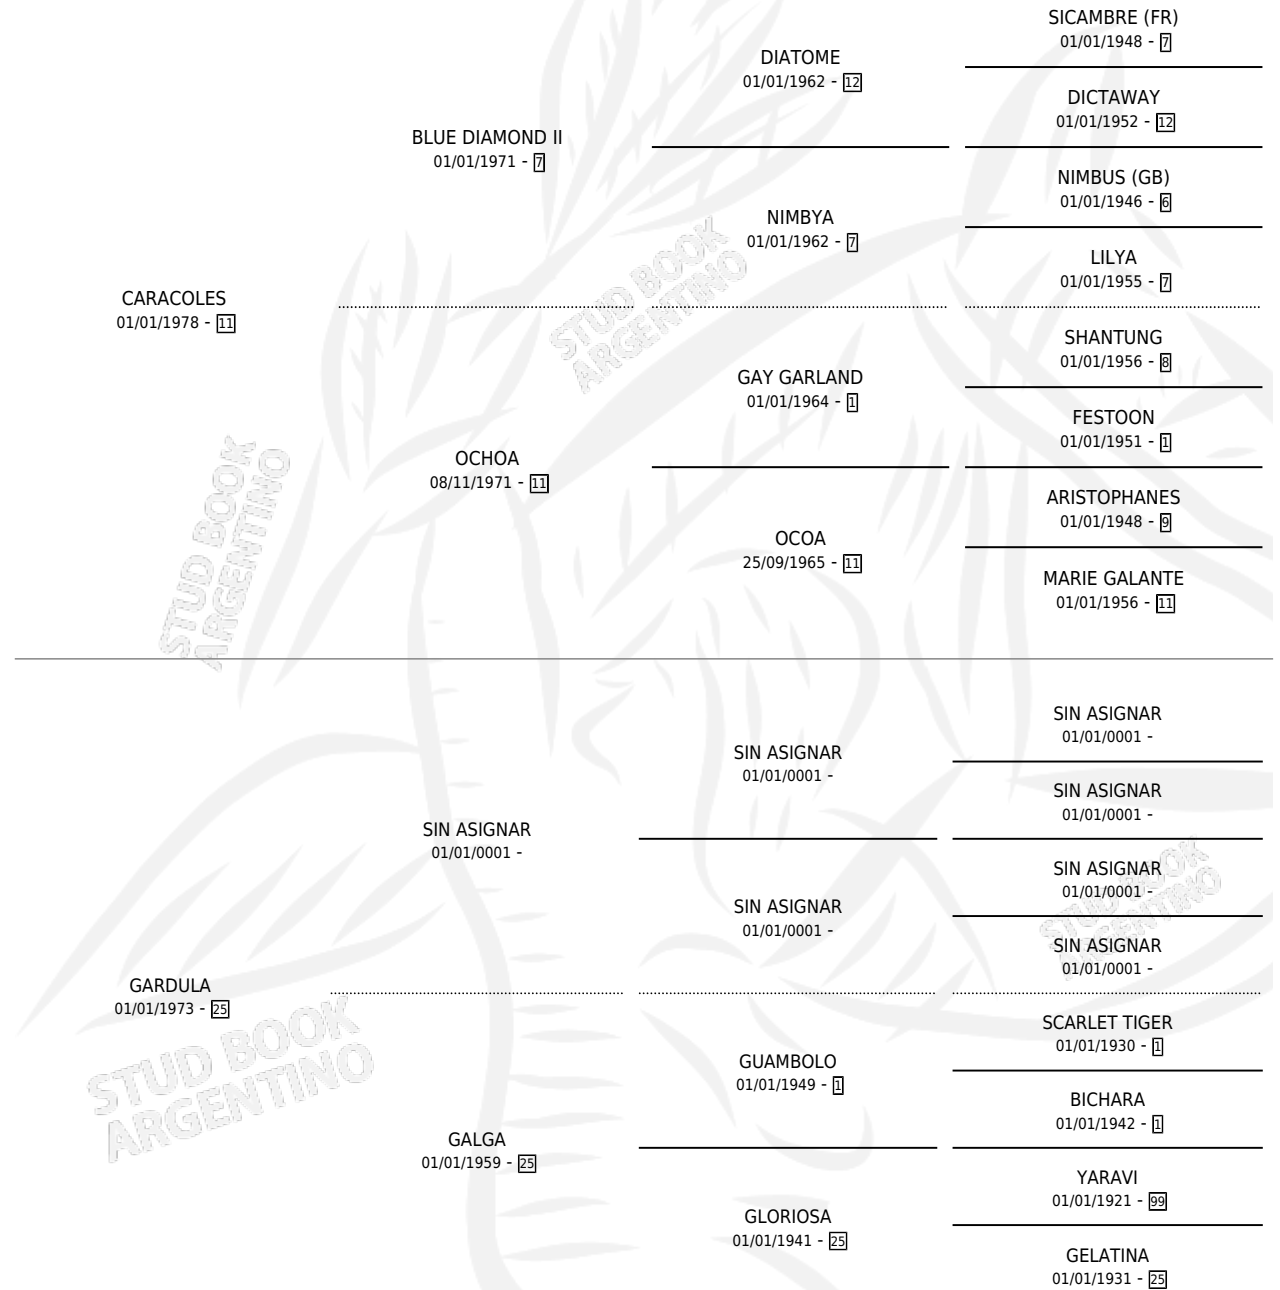

GRANDULO

por CARACOLES y GARDULA por SIN ASIGNAR

Argentina · Macho · Zaino · SP · 07/11/1987
Familia 25 · Volumen 33

ESTADO

TIPIFICACIÓN SANGUÍNEA	X
TIPIFICACIÓN POR ADN	X
PASAPORTE	X
IDENTIFICACIÓN POR MICROCHIP	X
REPRODUCTOR	X

Lugar de nacimiento: La Elsa

Criador: Sin dato

PEDIGREE

GRANDULO

Datos oficiales del Stud Book Argentino

Documento generado el 12/06/2026

studbook.org.ar