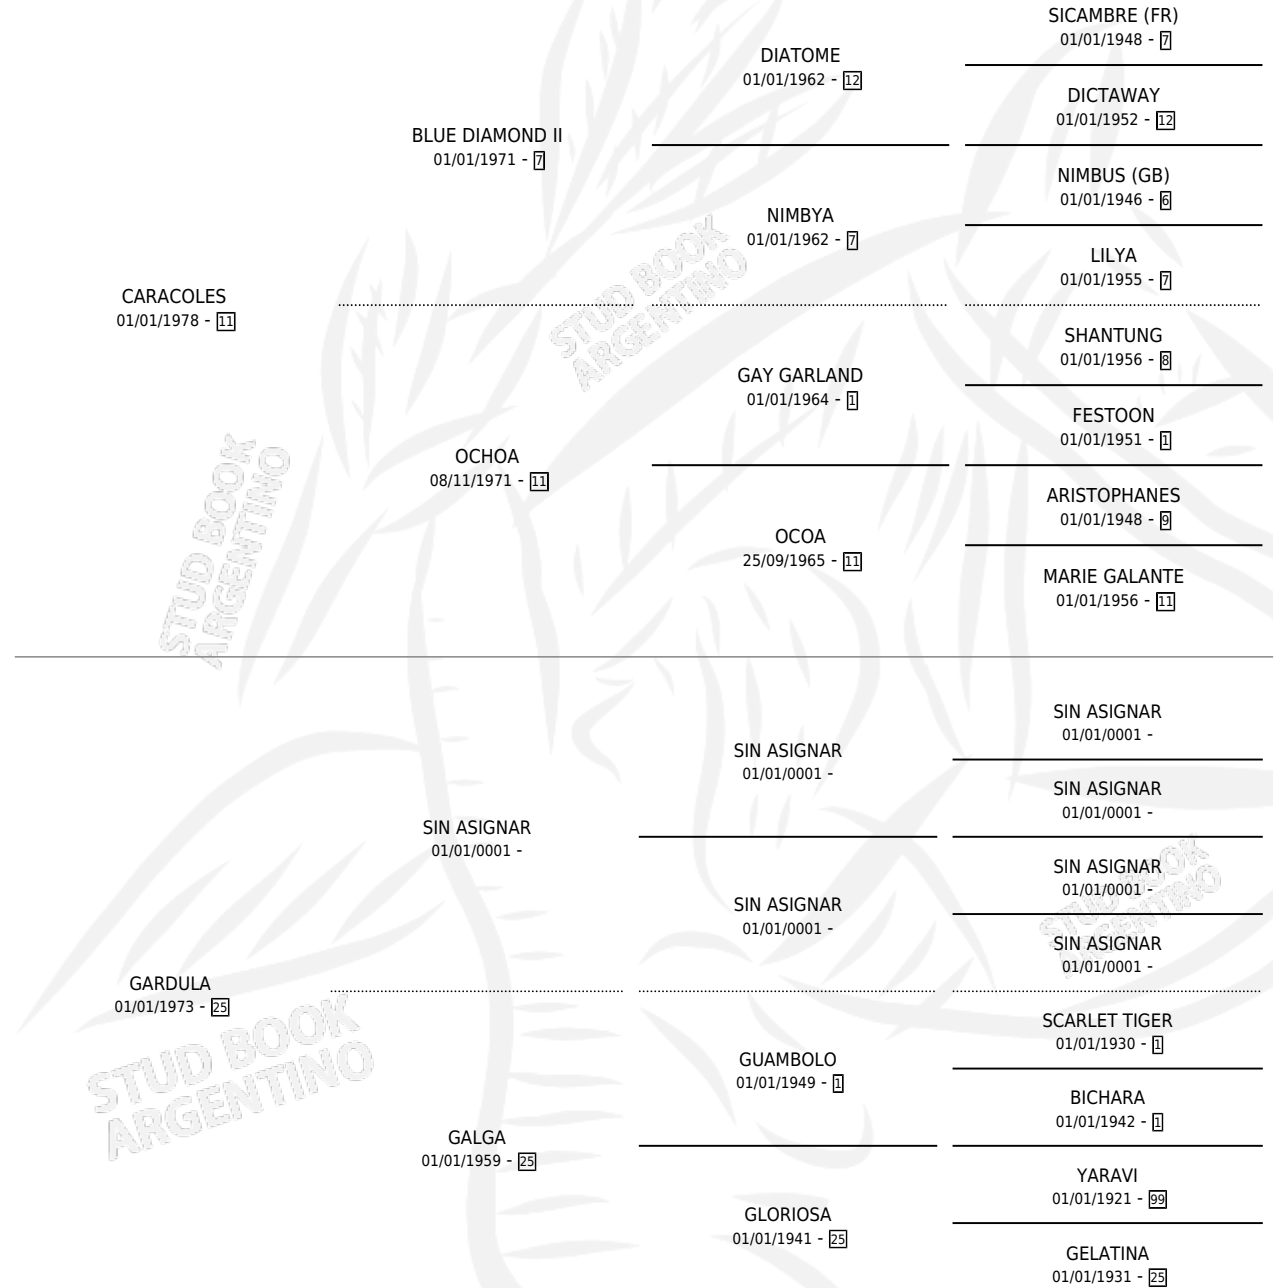

GRANDULO

por CARACOLES y GARDULA por SIN ASIGNAR

Argentina · Macho · Zaino · SP · 07/11/1987
Familia 25 · Volumen 33

ESTADO

TIPIFICACIÓN SANGUÍNEA	X
TIPIFICACIÓN POR ADN	X
PASAPORTE	X
IDENTIFICACIÓN POR MICROCHIP	X
REPRODUCTOR	X

Lugar de nacimiento: La Elsa

Criador: Sin dato

PEDIGREE

GRANDULO

Datos oficiales del Stud Book Argentino

Documento generado el 28/04/2026

studbook.org.ar