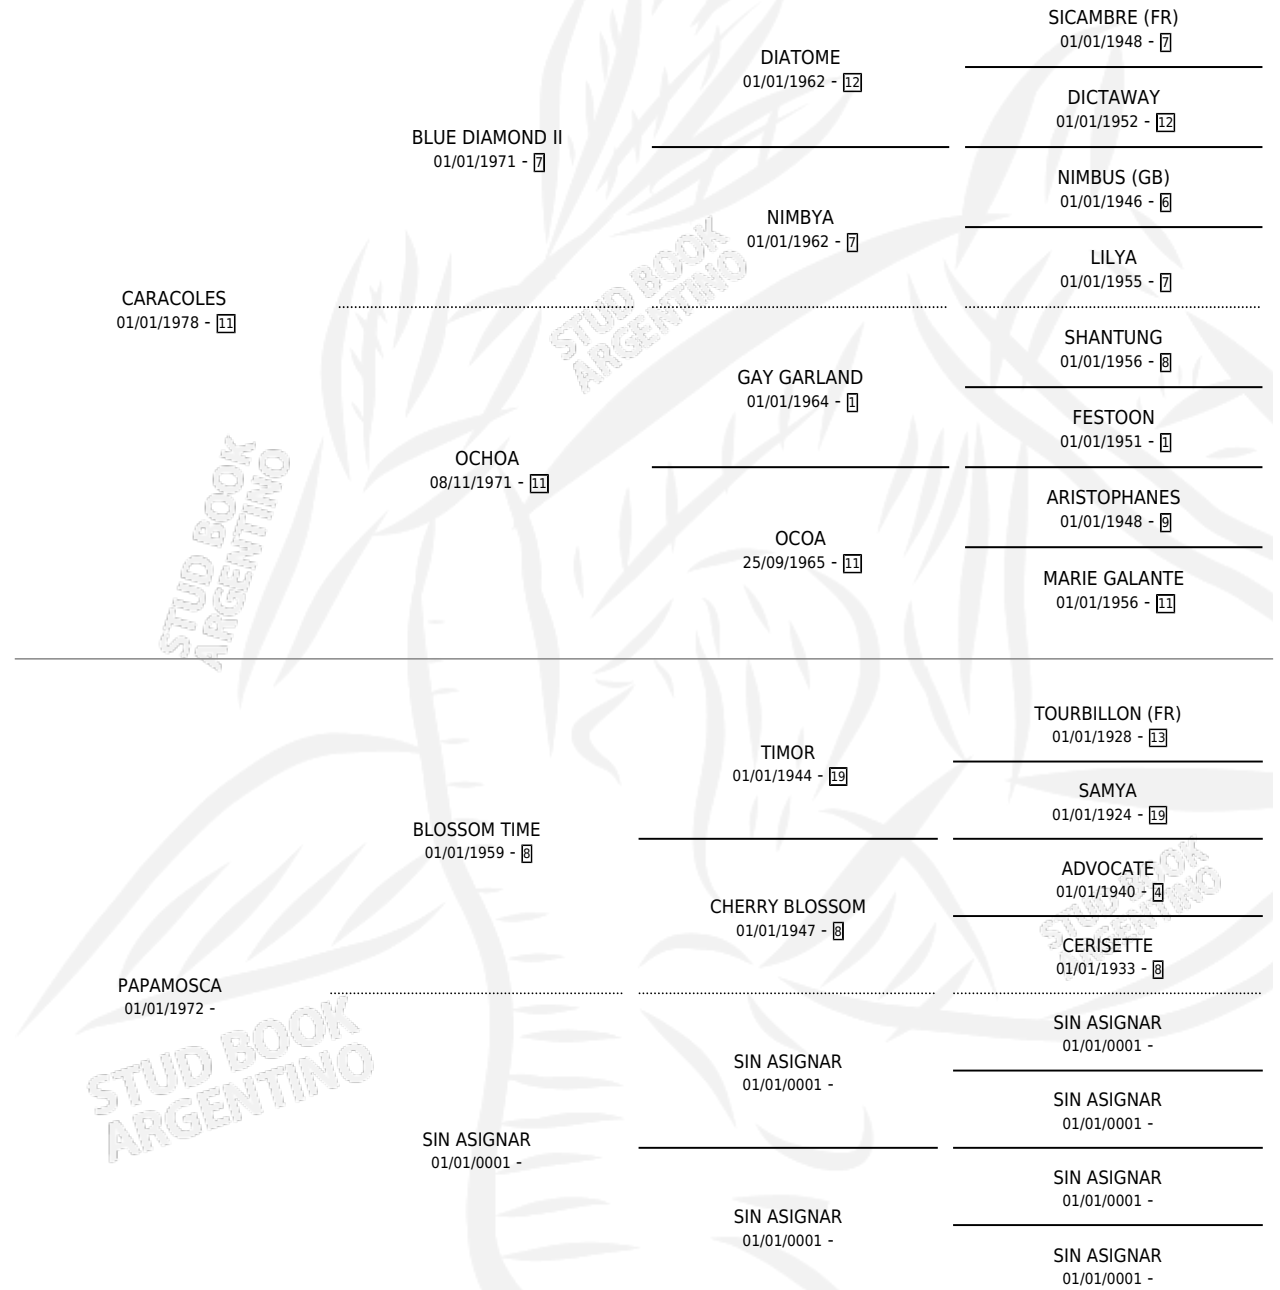

LA PAPA

por **CARACOLES** y **PAPAMOSCA** por **BLOSSOM TIME**

Argentina · Hembra · Zaino · SP · 20/11/1987
Familia · Volumen 33

ESTADO

TIPIFICACIÓN SANGUÍNEA	X
TIPIFICACIÓN POR ADN	X
PASAPORTE	X
IDENTIFICACIÓN POR MICROCHIP	X
REPRODUCTOR	X

Lugar de nacimiento: La Elsa

Criador: Sin dato

PEDIGREE

LA PAPA

Datos oficiales del Stud Book Argentino

Documento generado el 15/05/2026

studbook.org.ar