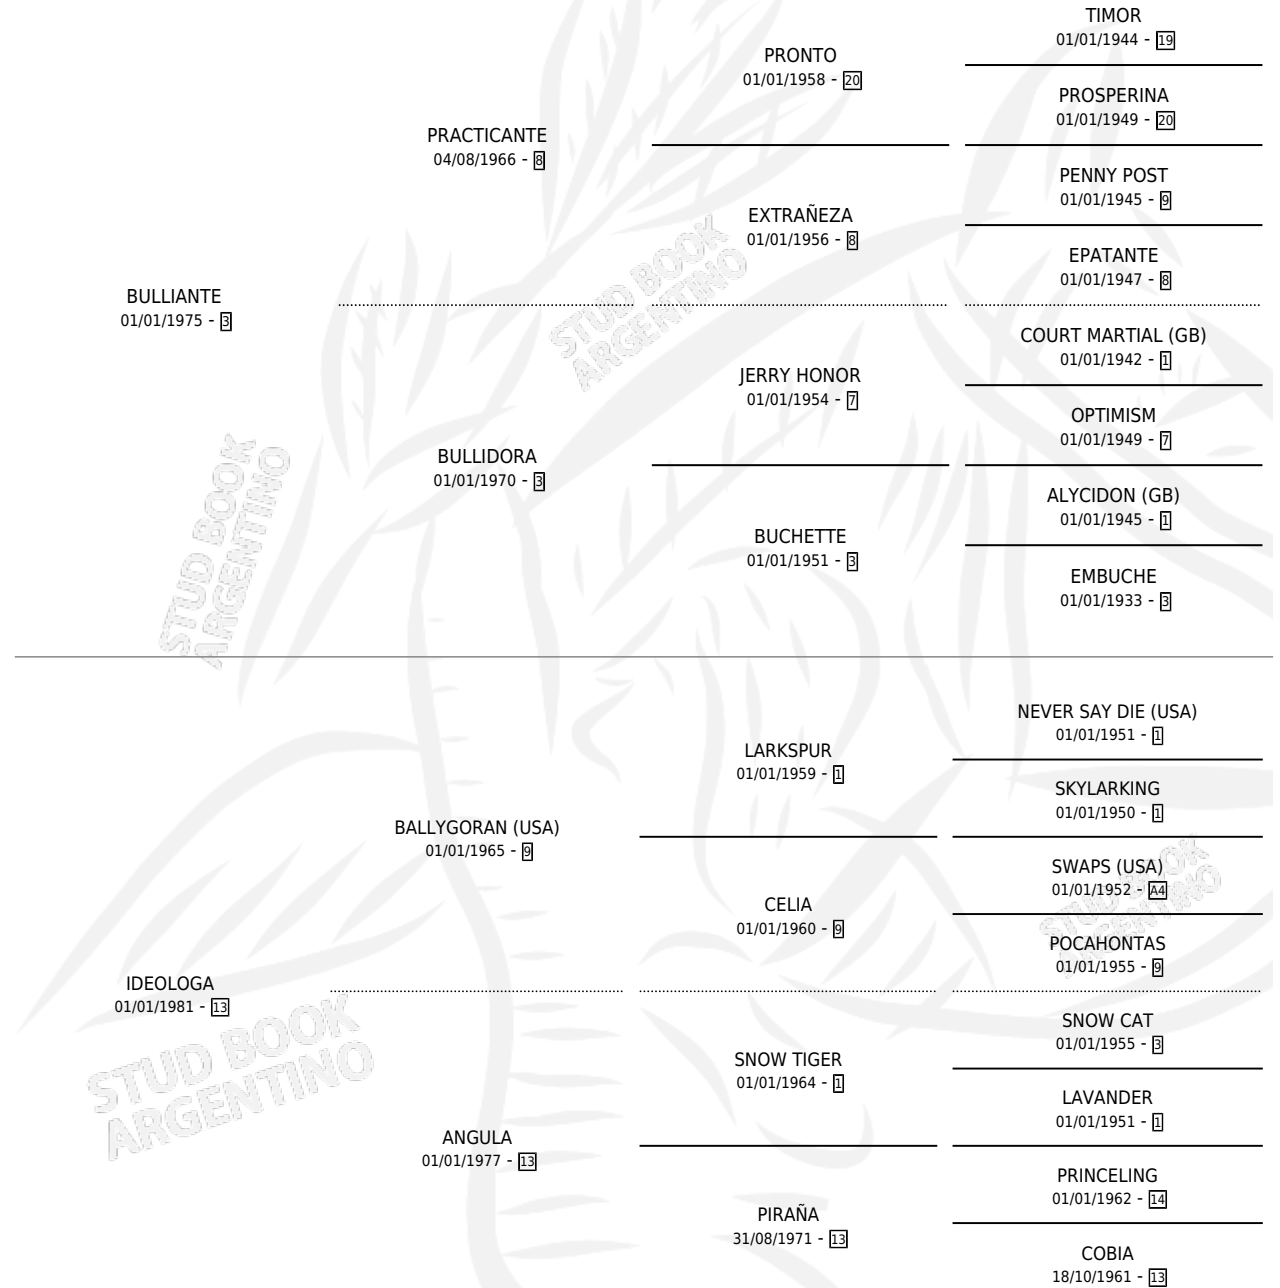

RENACIMIENTO

por **BULLIANTE** y **IDEOLOGA** por **BALLYGORAN (USA)**

Argentina · Macho · Alazan · SP · 01/11/1987
Familia 13-c · Volumen 33

ESTADO

TIPIFICACIÓN SANGUÍNEA	X
TIPIFICACIÓN POR ADN	X
PASAPORTE	X
IDENTIFICACIÓN POR MICROCHIP	X
REPRODUCTOR	X

Lugar de nacimiento: Lucero Del Sur

Criador: Lucero Del Sur

PEDIGREE

CAMPAÑA

Solo carreras oficiales de Argentina

POR EDAD

EDAD	CC	1°	2°	3°	4°	5°	NP	CLC	CLG	CLCG1	CLGG1	IMPORTE	GANANCIA / CC
2 AÑOS	2	0	0	0	0	0	2	1	0	0	0	\$0	\$0
3 AÑOS	7	0	0	0	0	0	7	0	0	0	0	\$0	\$0
4 AÑOS	5	0	0	0	0	1	4	0	0	0	0	\$0	\$0
TOTALES	14	0	0	0	0	1	13	1	0	0	0	\$0	\$0
%		0.0%	0.0%	0.0%	0.0%	7.1%	92.9%	7.1%	0.0%	0.0%	0.0%		