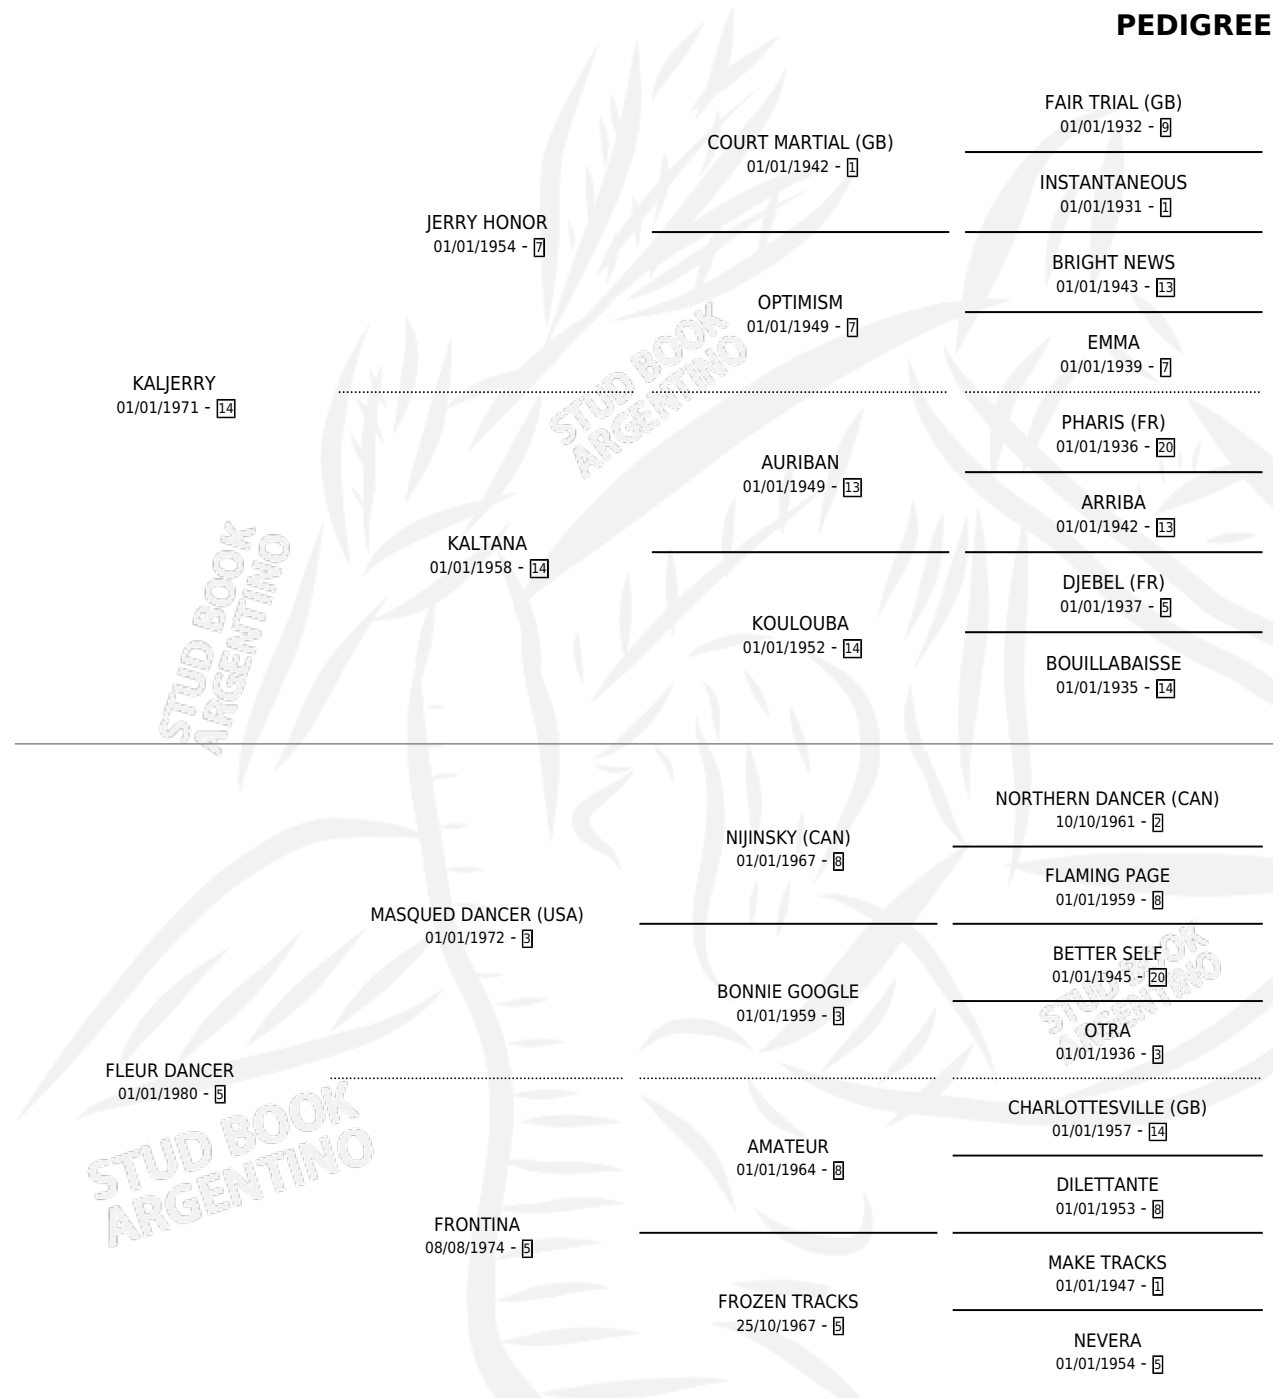

KALFLOYD

por KALJERRY y FLEUR DANCER por MASQUED DANCER (USA)

Argentina · Macho · Zaino o Tordillo · SP · 23/10/1987
Familia 5-e · Volumen 33

ESTADO

TIPIFICACIÓN SANGUÍNEA	X
TIPIFICACIÓN POR ADN	X
PASAPORTE	X
IDENTIFICACIÓN POR MICROCHIP	X
REPRODUCTOR	X

Lugar de nacimiento: Firmamento

Criador: Sin dato

PEDIGREE

KALFLOYD

Datos oficiales del Stud Book Argentino

Documento generado el 05/05/2026

studbook.org.ar