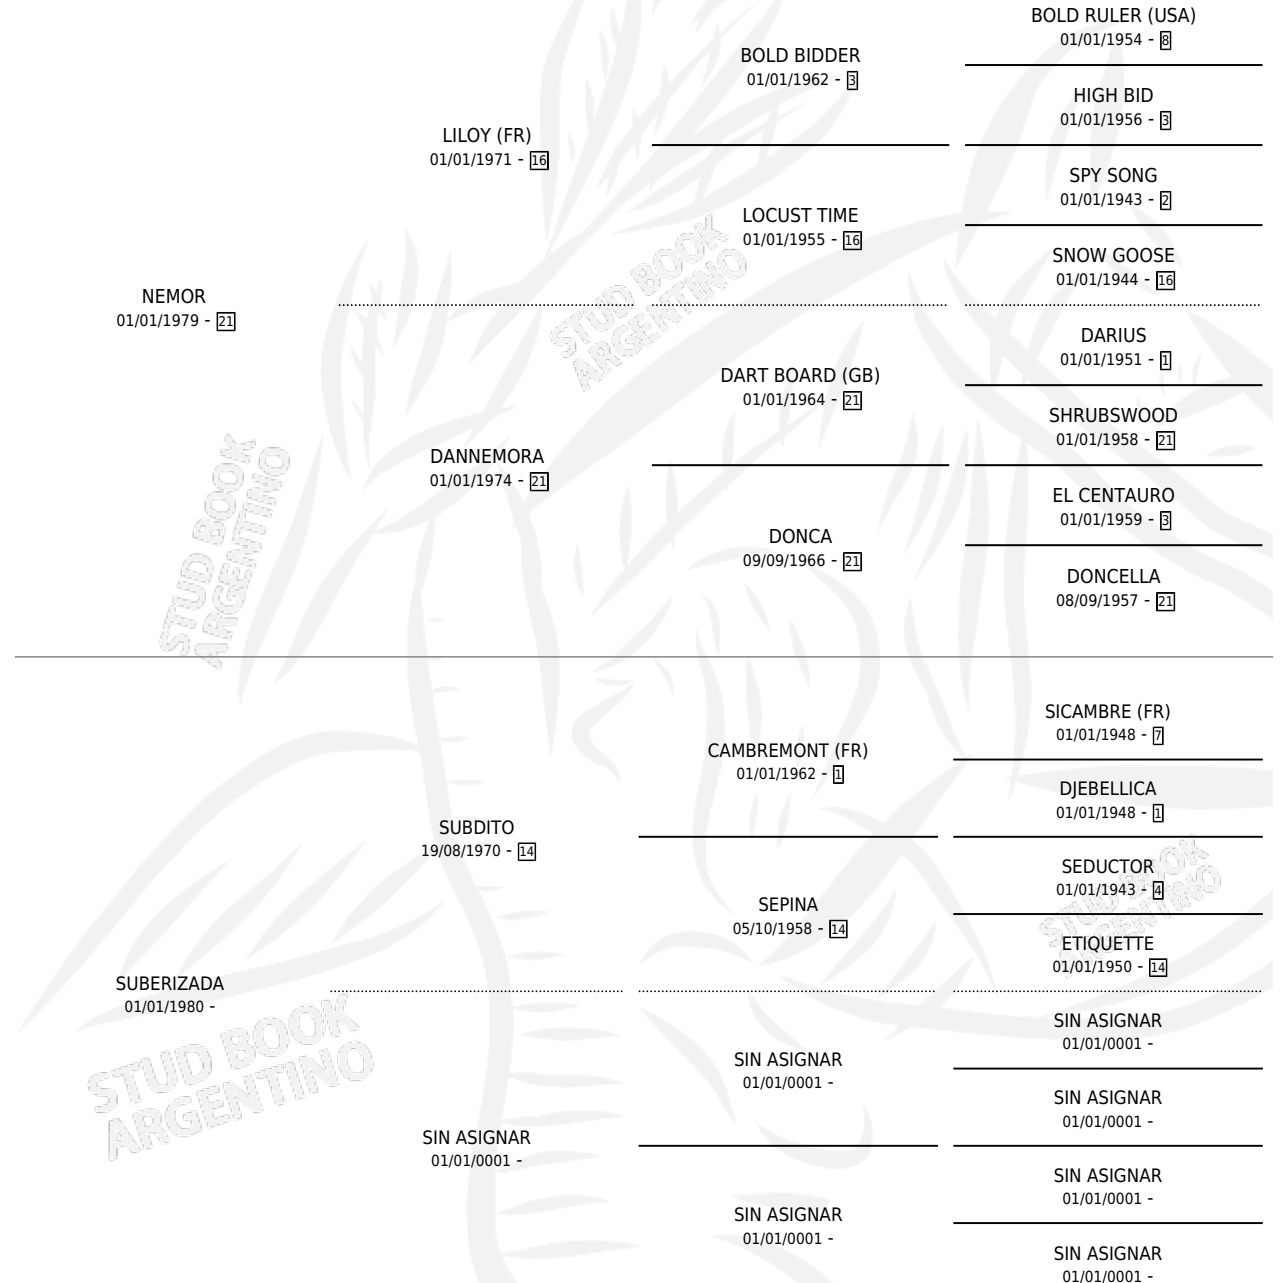

SUDARIO

por NEMOR y SUBERIZADA por SUBDITO

Argentina · Macho · Zaino · SP · 29/10/1987
Familia · Volumen 33

ESTADO

TIPIFICACIÓN SANGUÍNEA	X
TIPIFICACIÓN POR ADN	X
PASAPORTE	X
IDENTIFICACIÓN POR MICROCHIP	X
REPRODUCTOR	X

Lugar de nacimiento: La Epifania

Criador: Sin dato

PEDIGREE

CAMPAÑA

Solo carreras oficiales de Argentina

POR EDAD

EDAD	CC	1°	2°	3°	4°	5°	NP	CLC	CLG	CLCG1	CLGG1	IMPORTE	GANANCIA / CC
3 AÑOS	1	0	0	0	0	0	1	0	0	0	0	\$0	\$0
4 AÑOS	2	0	0	0	0	1	1	0	0	0	0	\$0	\$0
5 AÑOS	2	0	0	0	0	1	1	0	0	0	0	\$0	\$0
6 AÑOS	1	0	0	0	0	0	1	0	0	0	0	\$0	\$0
TOTALES	6	0	0	0	0	2	4	0	0	0	0	\$0	\$0
%		0.0%	0.0%	0.0%	0.0%	33.3%	66.7%	0.0%	0.0%	0.0%	0.0%		