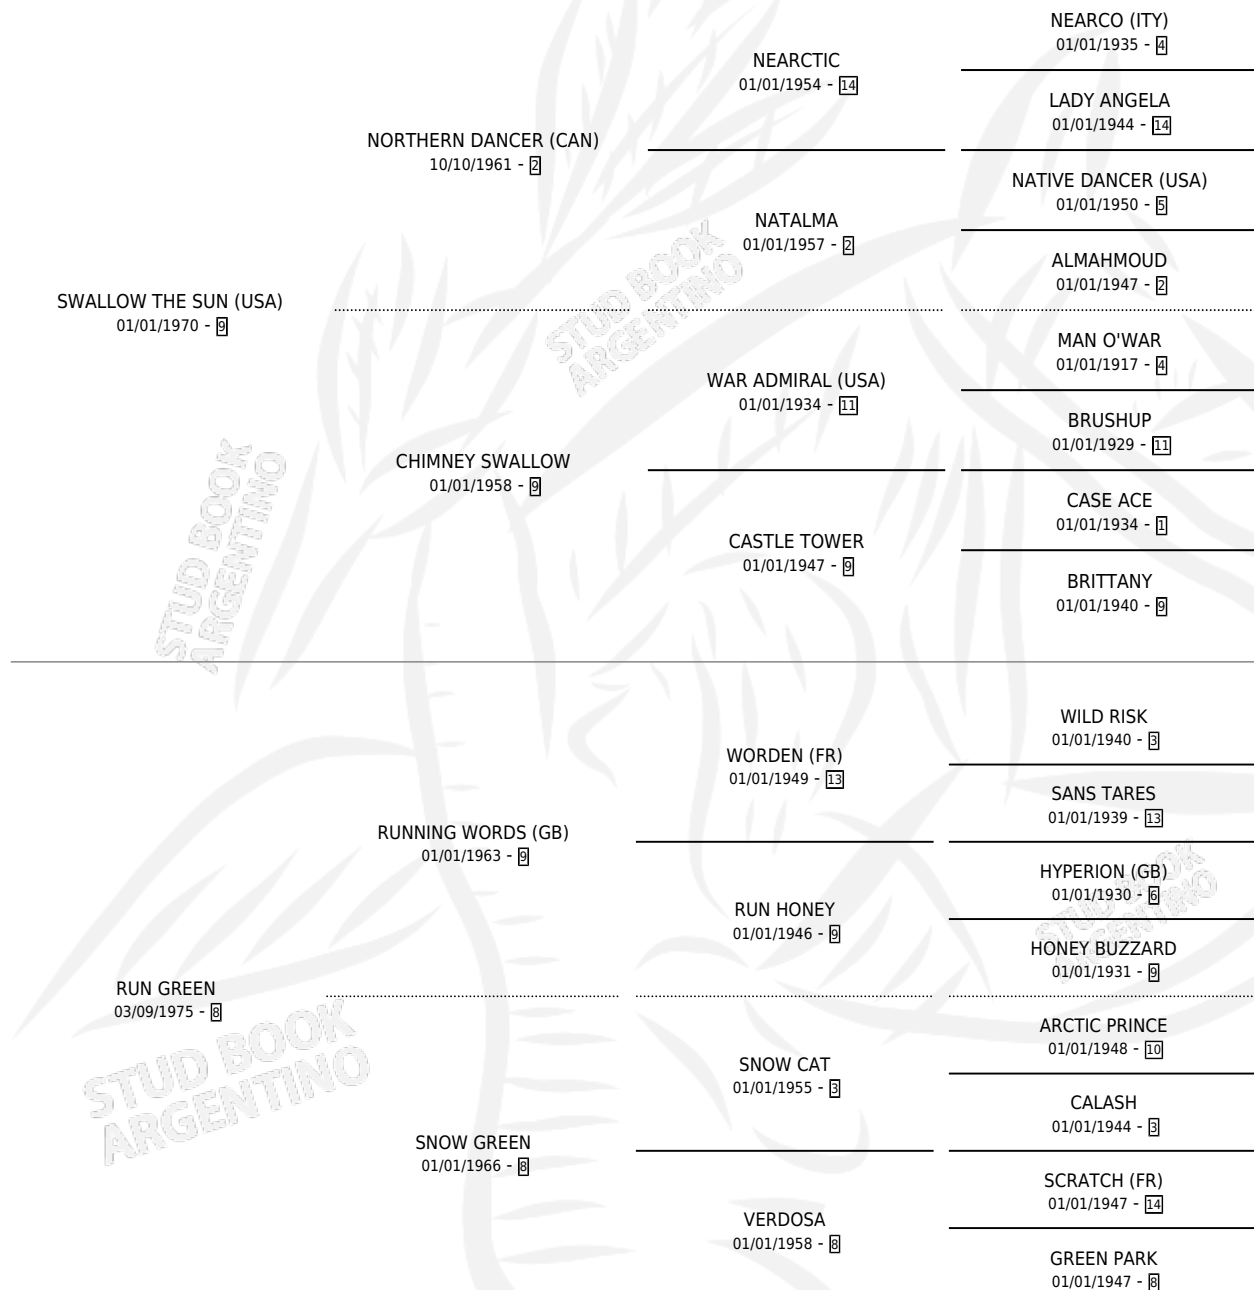

RUNTOTHSUN

por SWALLOW THE SUN (USA) y RUN GREEN por
RUNNING WORDS (GB)

Argentina · Macho · Zaino · SP · 28/10/1987
Familia 8-c · Volumen 33

ESTADO

TIPIFICACIÓN SANGUÍNEA	X
TIPIFICACIÓN POR ADN	X
PASAPORTE	X
IDENTIFICACIÓN POR MICROCHIP	X
REPRODUCTOR	X

Lugar de nacimiento:

Criador: Sin dato

PEDIGREE