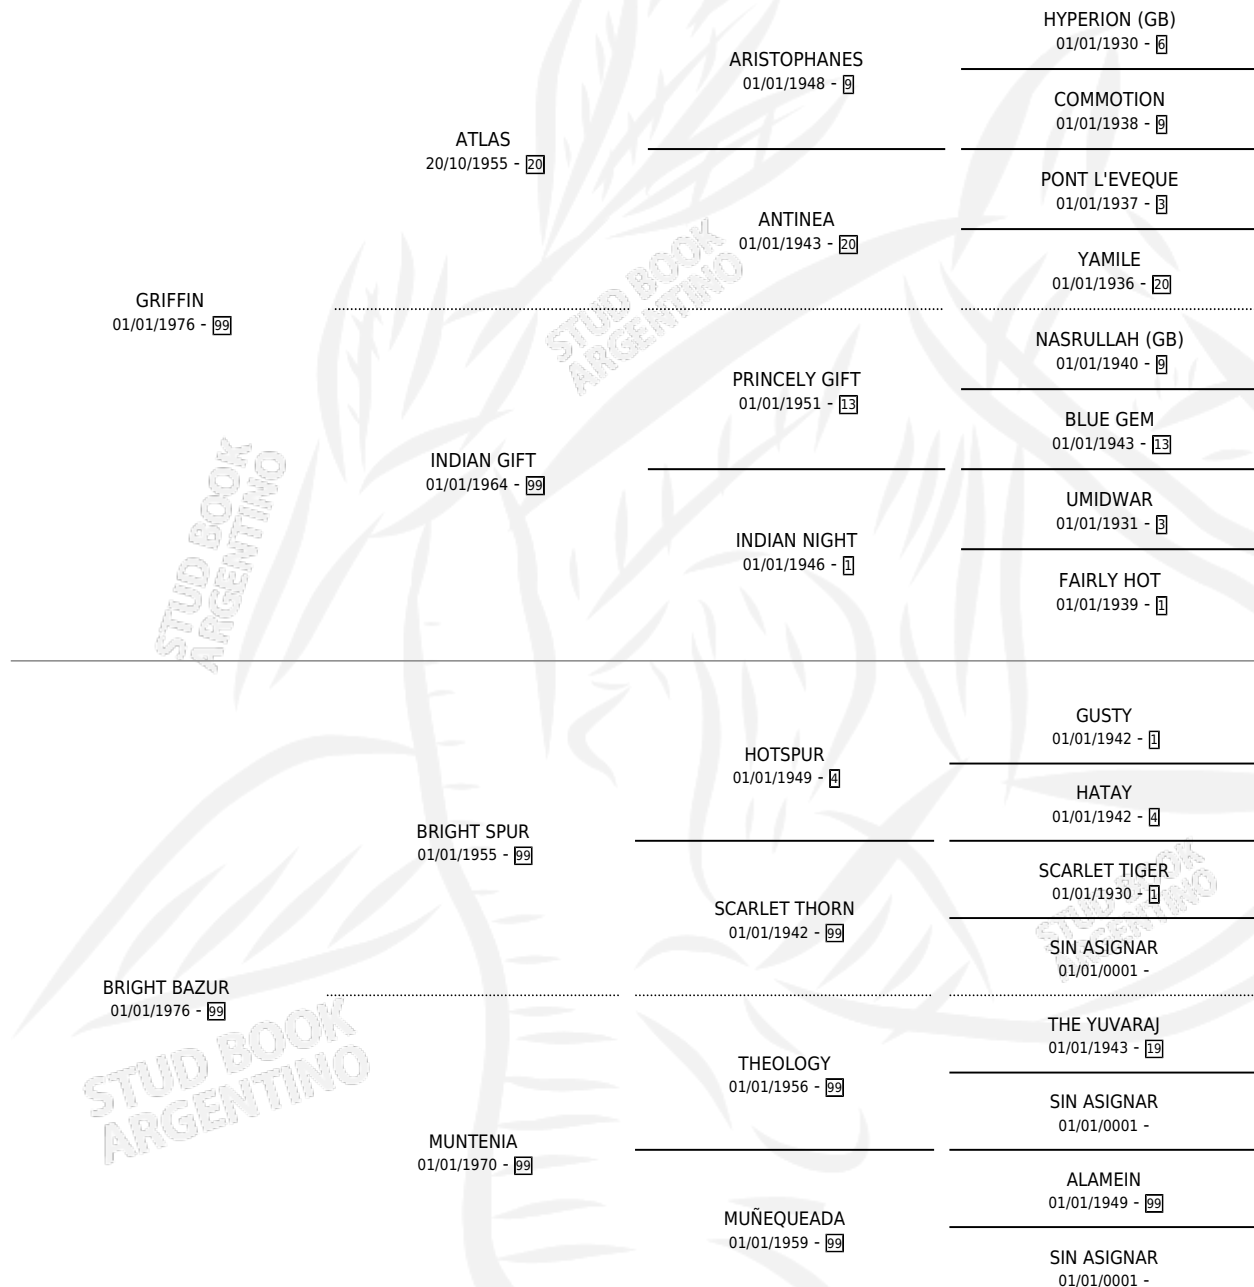

PELUSA GRIF

por GRIFFIN y BRIGHT BAZUR por BRIGHT SPUR

Argentina · Hembra · Zaino Doradillo · SP · 05/11/1987
Familia 99 · Volumen 33

ESTADO

TIPIFICACIÓN SANGUÍNEA	✓
TIPIFICACIÓN POR ADN	X
PASAPORTE	X
IDENTIFICACIÓN POR MICROCHIP	X
REPRODUCTOR	✓

Lugar de nacimiento: Las Mellizas

Criador: Sin dato

~

HIJOS

	MACHOS	HEMBRAS
1 NACIERON	1	0
SIN ACTUACIONES		

PEDIGREE