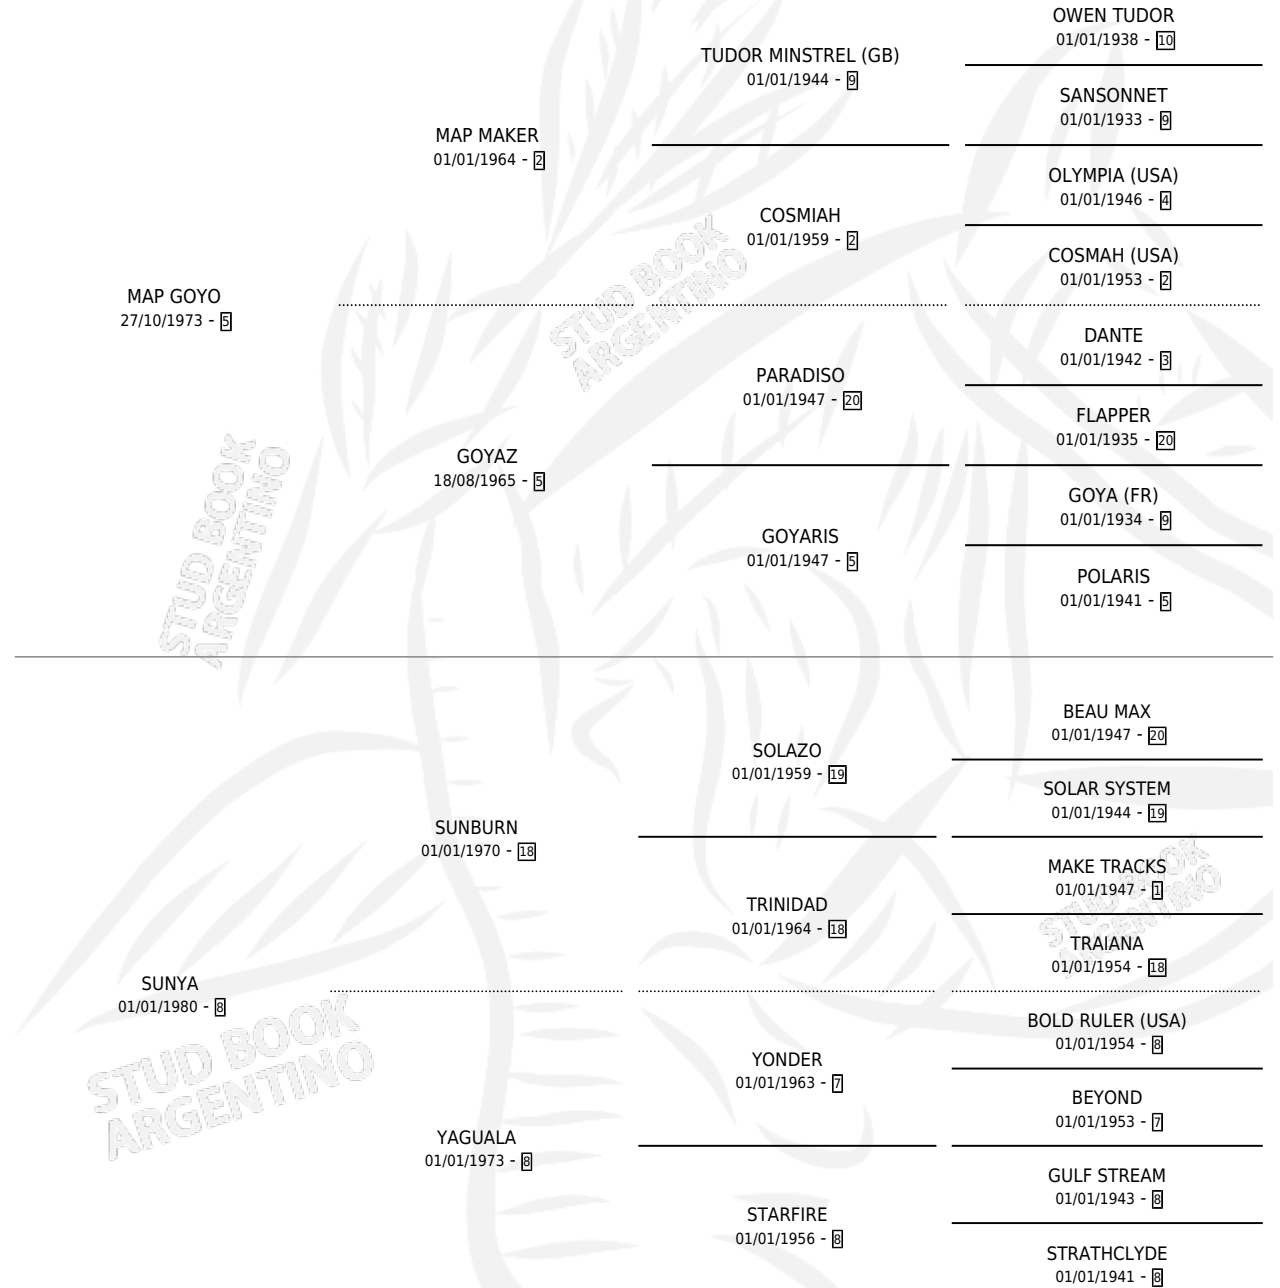

MAP SUYA

por MAP GOYO y SUNYA por SUNBURN

Argentina · Hembra · Zaino · SP · 22/11/1987
Familia 8-d · Volumen 33

ESTADO

TIPIFICACIÓN SANGUÍNEA	X
TIPIFICACIÓN POR ADN	X
PASAPORTE	X
IDENTIFICACIÓN POR MICROCHIP	X
REPRODUCTOR	X

Lugar de nacimiento: Nahuel

Criador: Nahuel

PEDIGREE

MAP SUYA

Datos oficiales del Stud Book Argentino

Documento generado el 27/04/2026

studbook.org.ar