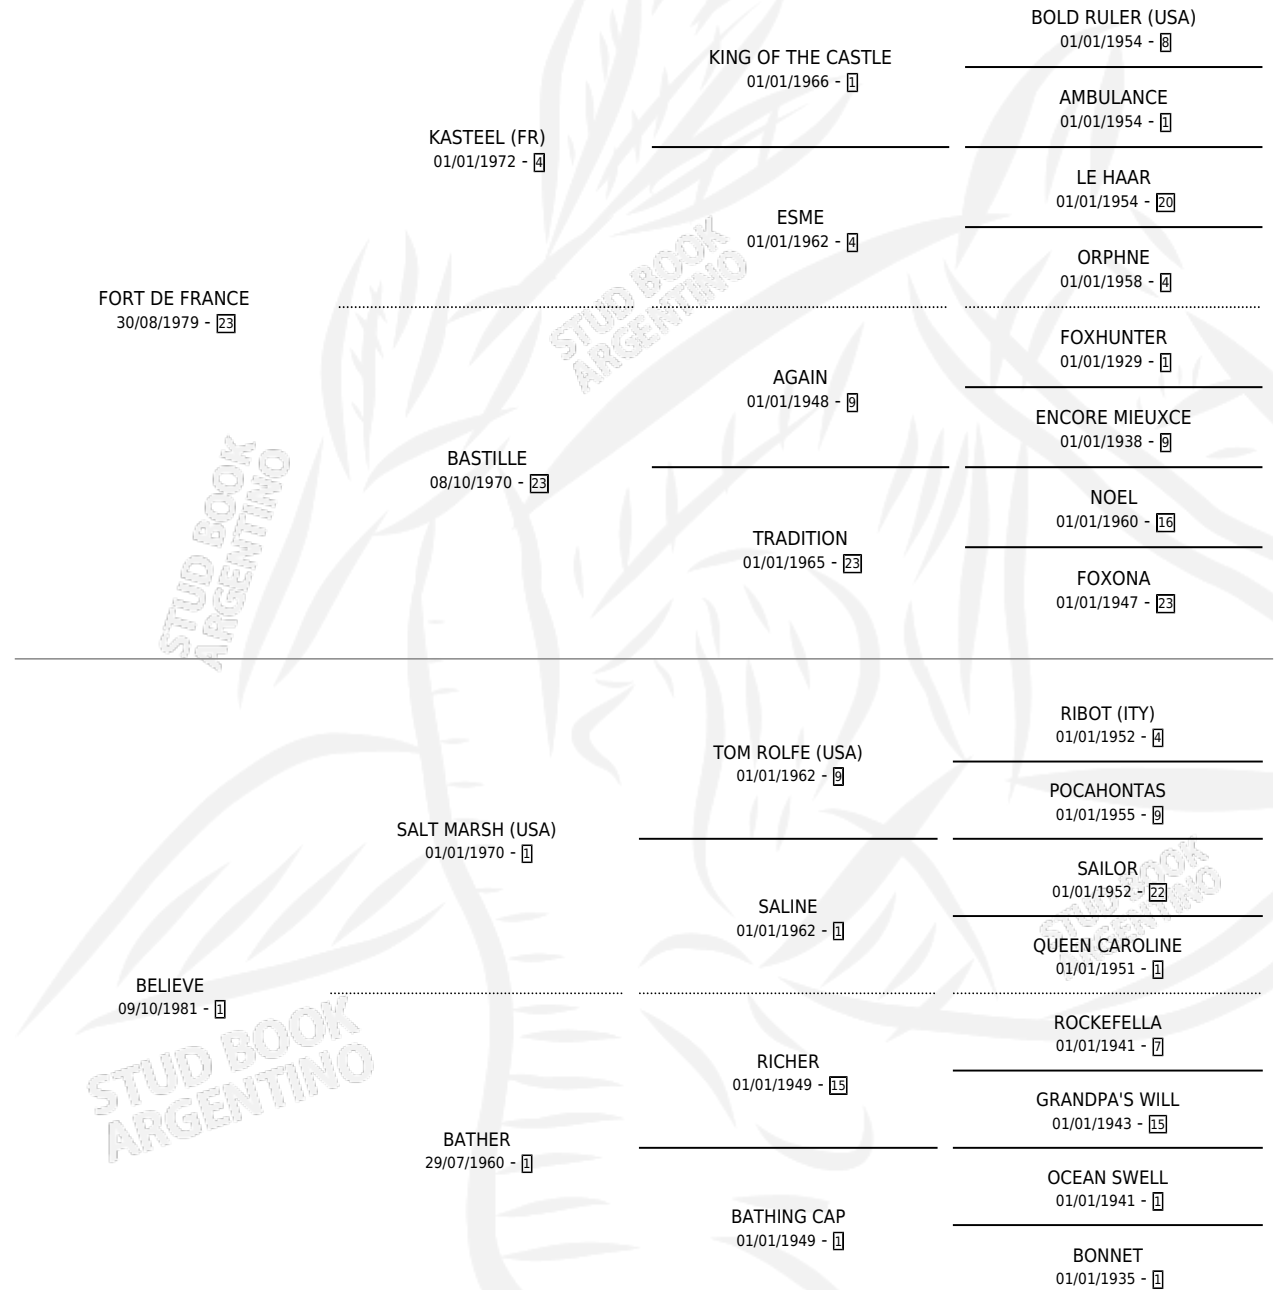

BRASILIA

por FORT DE FRANCE y BELIEVE por SALT MARSH (USA)

Argentina · Hembra · Alazan · SP · 26/10/1987
Familia 1-I · Volumen 33

ESTADO

TIPIFICACIÓN SANGUÍNEA	✓
TIPIFICACIÓN POR ADN	X
PASAPORTE	X
IDENTIFICACIÓN POR MICROCHIP	X
REPRODUCTOR	X

Lugar de nacimiento: La Quebrada

Criador: Ceriani Cernadas Hernan y Ferrer Reyes Sara
Ceriani De

PEDIGREE

EXPORTACIÓN / IMPORTACIÓN

FECHA	MOVIMIENTO	PAÍS
01/05/1991	EXPORTADO	BRASIL

~

CAMPAÑA

Solo carreras oficiales de Argentina