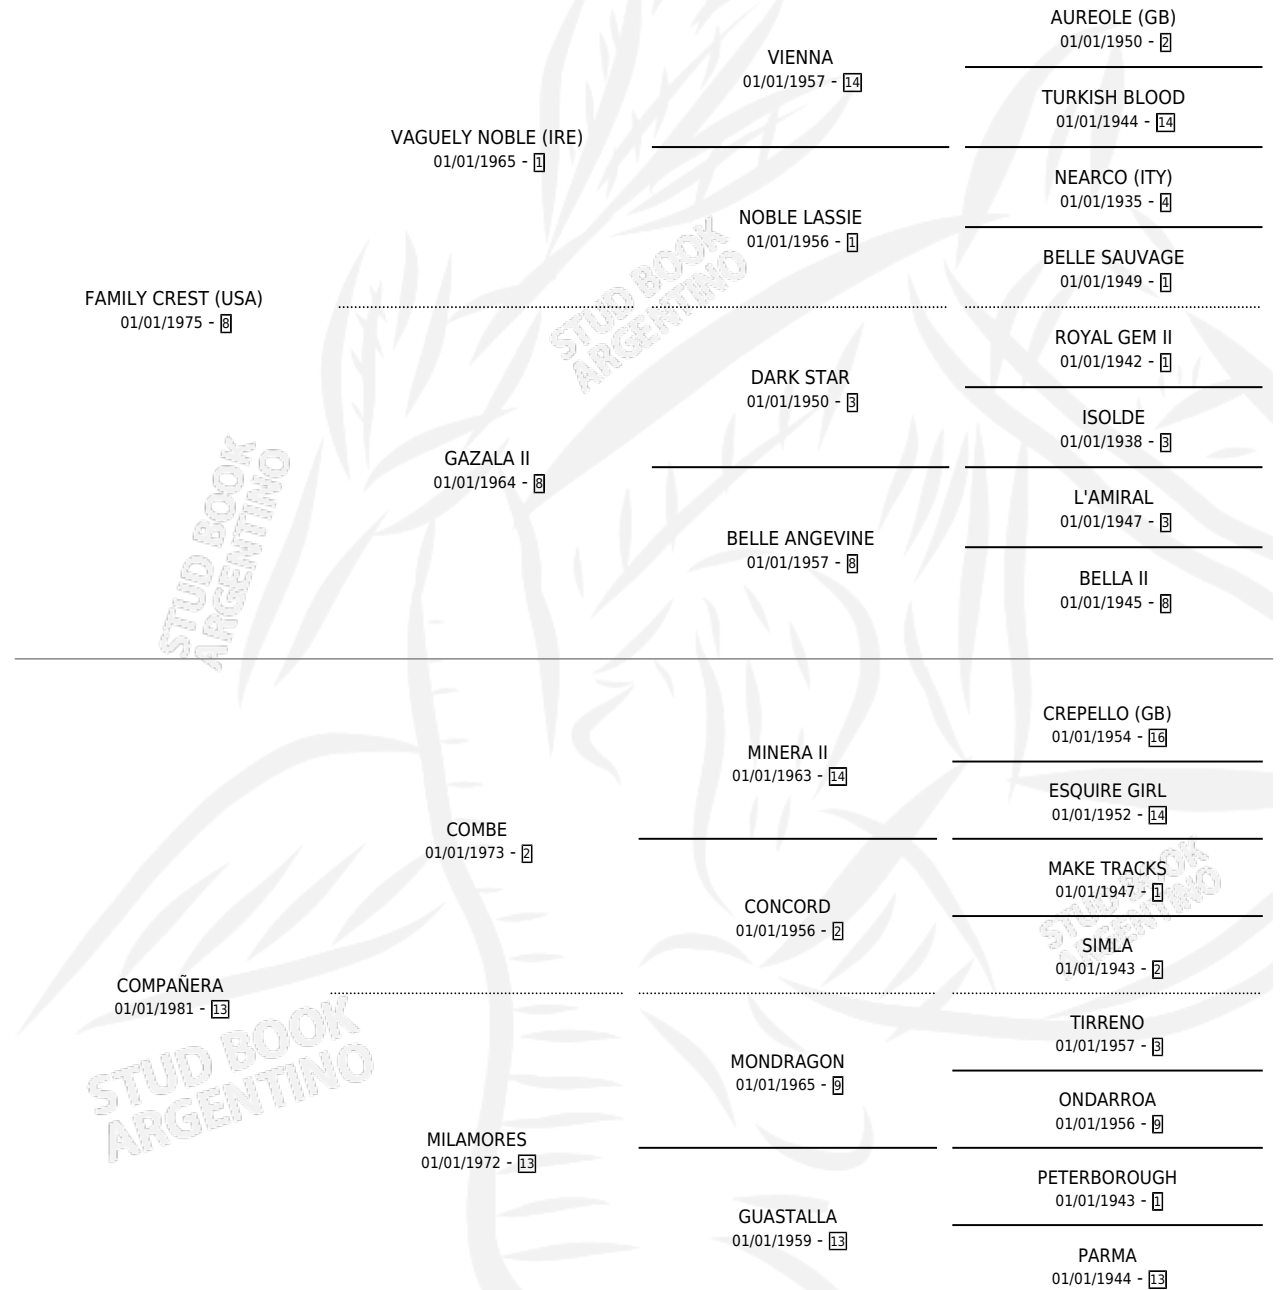

FRIENDSHIP

por **FAMILY CREST (USA)** y **COMPAÑERA** por **COMBE**

Argentina · Hembra · Zaino · SP · 23/10/1987
Familia 13-c · Volumen 33

ESTADO

TIPIFICACIÓN SANGUÍNEA	✓
TIPIFICACIÓN POR ADN	X
PASAPORTE	X
IDENTIFICACIÓN POR MICROCHIP	X
REPRODUCTOR	✓

Lugar de nacimiento: Congreve

Criador: Sin dato

~

HIJOS

	MACHOS	HEMBRAS
6 NACIERON	0	6
2 CORRIERON	0	2
2 GANARON	0	2
0 GANADORES CL	0 GANADORES GR	0 GANADORES G1

PEDIGREE