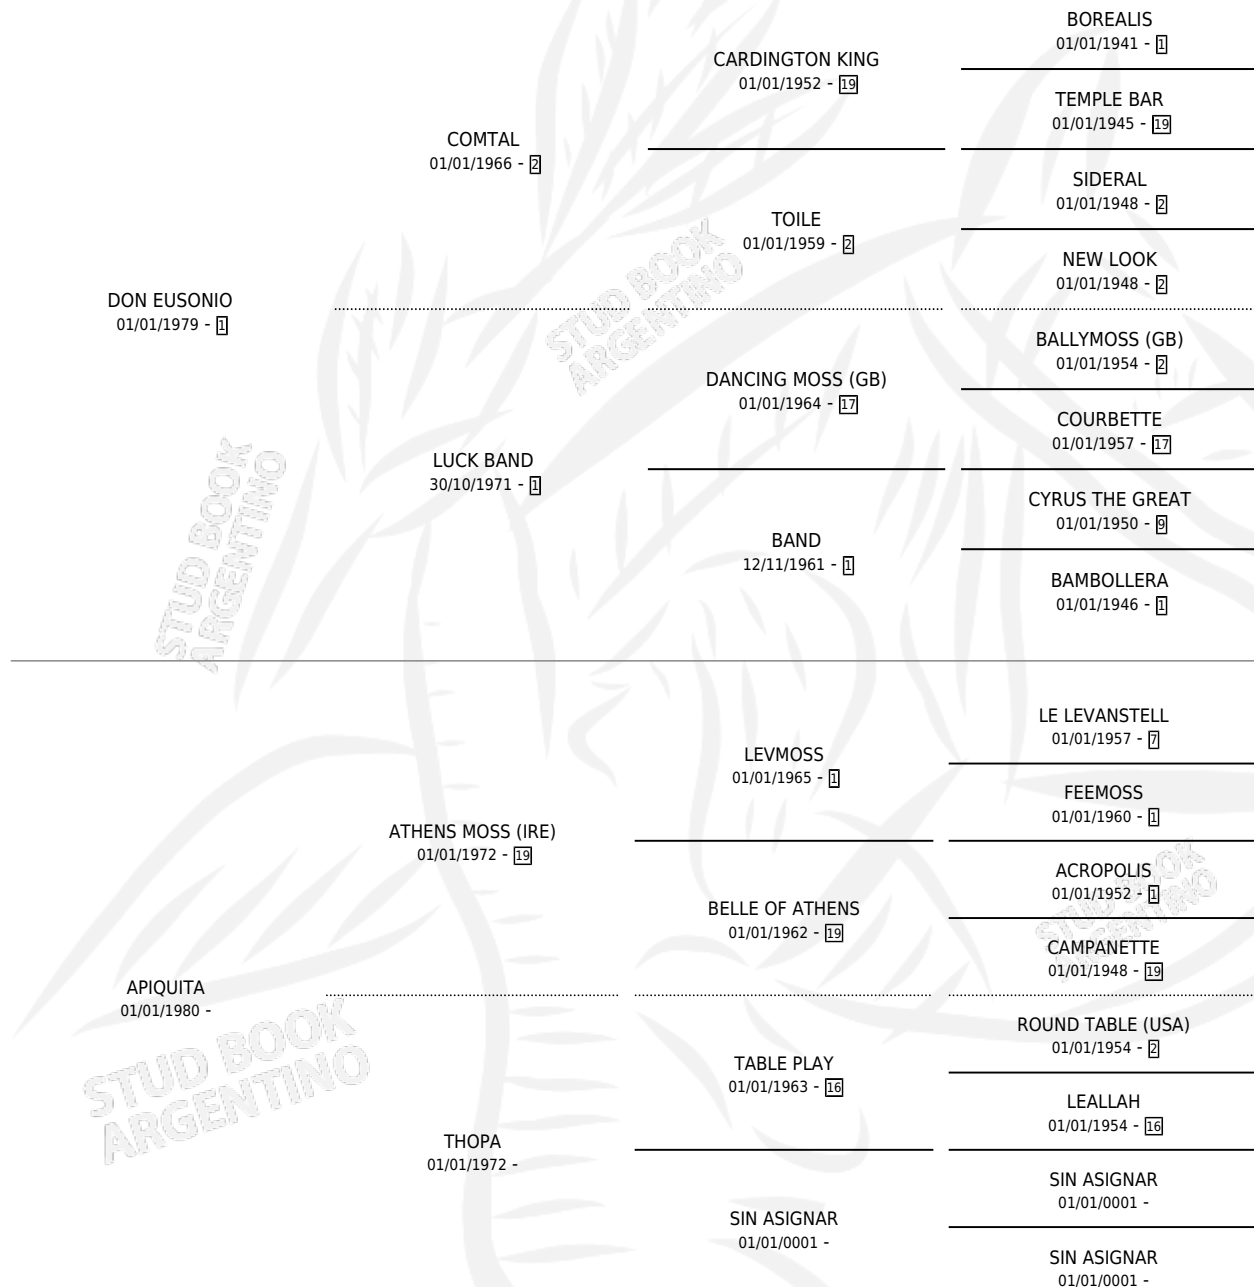

Lugar de nacimiento: Tramo Veinte
Criador: Tramo Veinte

~

HIJOS

	MACHOS	HEMBRAS
1 NACIERON	1	0

SIN ACTUACIONES

PEDIGREE

CAMPAÑA

Solo carreras oficiales de Argentina