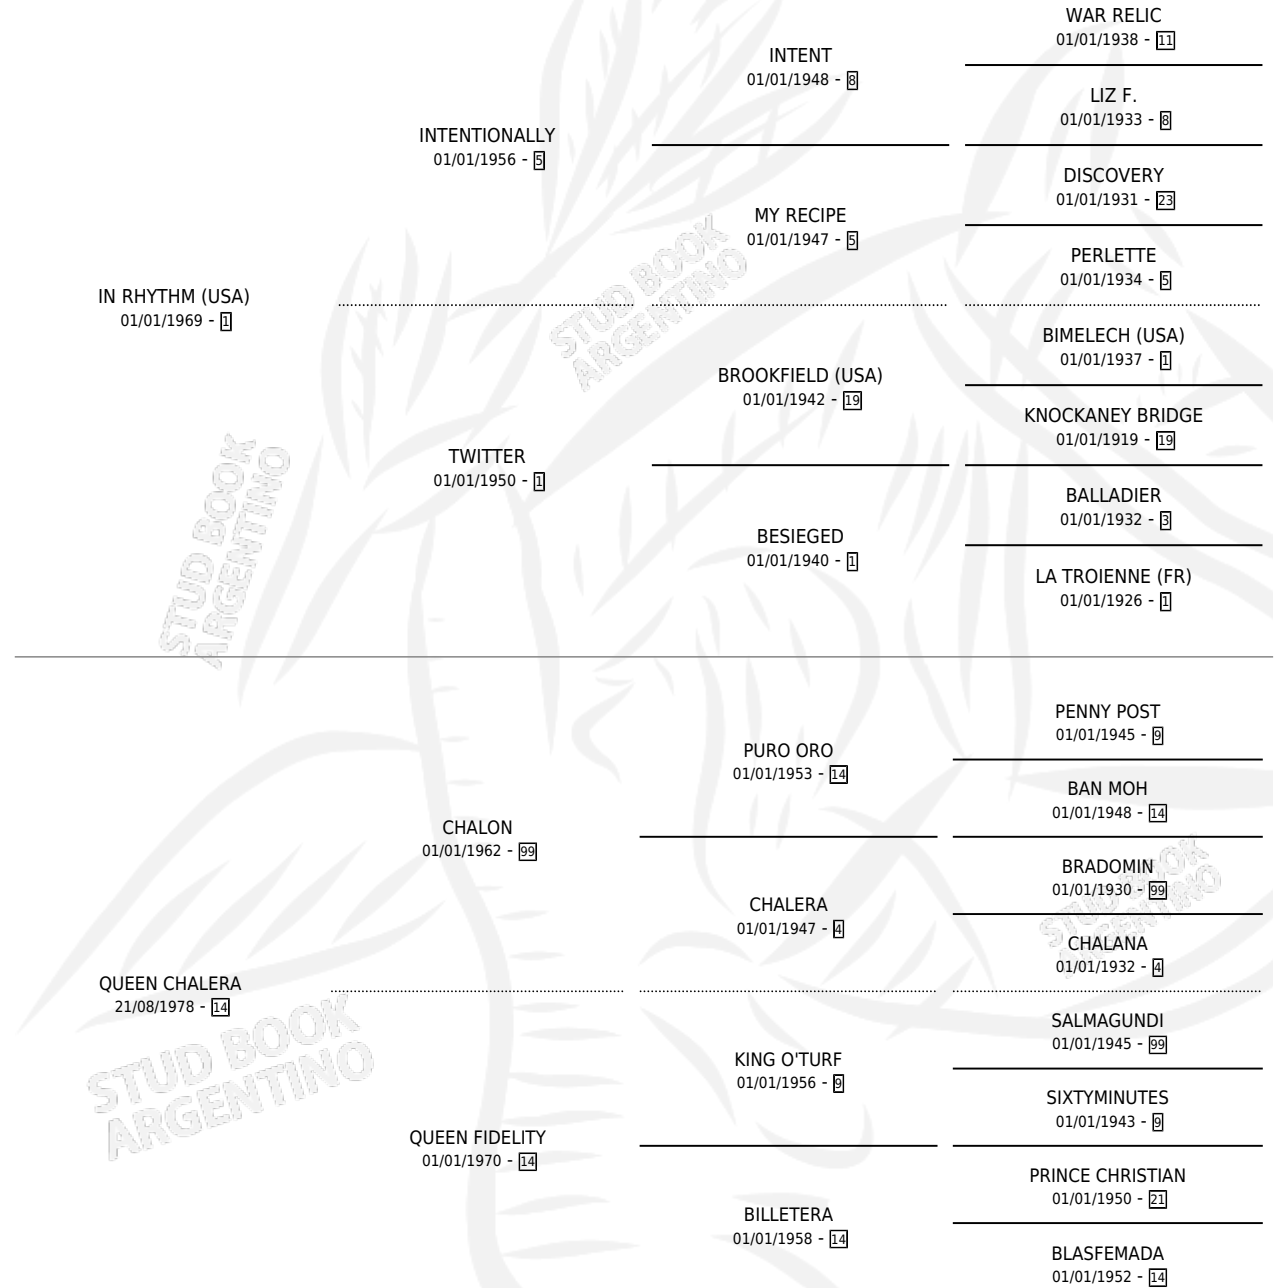

LA MANIATICA

por IN RHYTHM (USA) y QUEEN CHALERA por CHALON

Argentina · Hembra · Zaino · SP · 06/10/1987
Familia 14-f · Volumen 33

ESTADO

TIPIFICACIÓN SANGUÍNEA	X
TIPIFICACIÓN POR ADN	X
PASAPORTE	X
IDENTIFICACIÓN POR MICROCHIP	X
REPRODUCTOR	X

Lugar de nacimiento: Tramo Veinte

Criador: Tramo Veinte

PEDIGREE

LA MANIATICA

Datos oficiales del Stud Book Argentino

Documento generado el 06/05/2026

studbook.org.ar