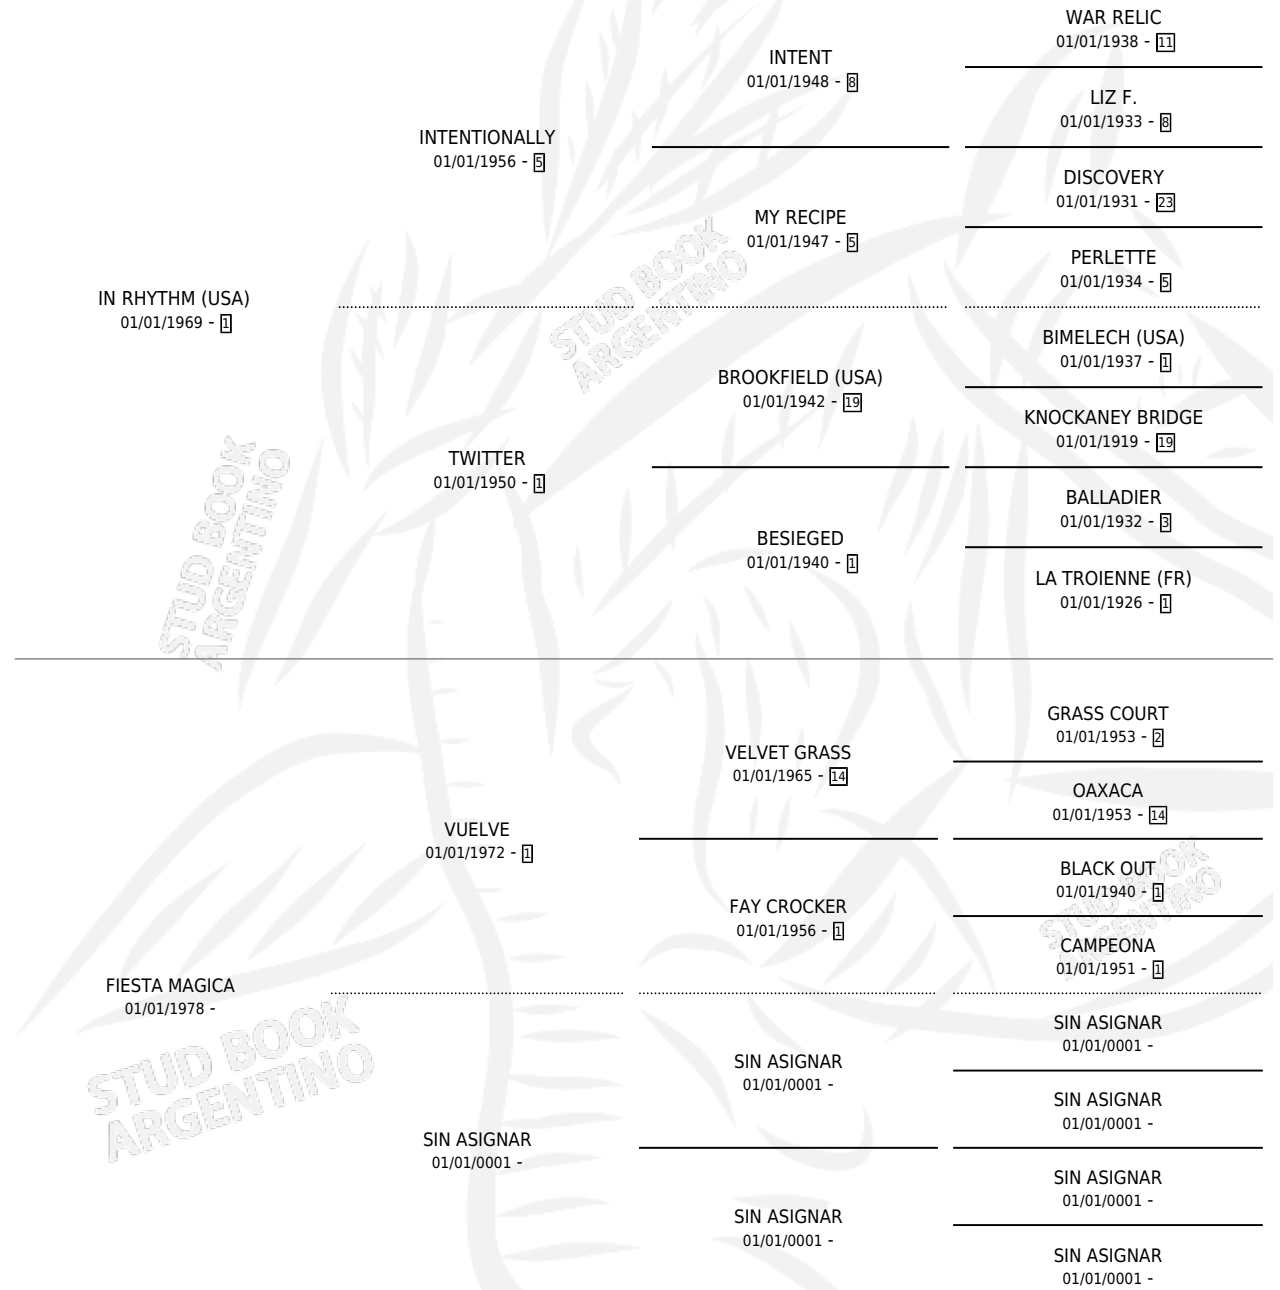

MAGO DEL RITMO

por IN RHYTHM (USA) y FIESTA MAGICA por VUELVE

Argentina · Macho · Zaino · SP · 21/10/1987
Familia · Volumen 33

ESTADO

TIPIFICACIÓN SANGUÍNEA	X
TIPIFICACIÓN POR ADN	X
PASAPORTE	X
IDENTIFICACIÓN POR MICROCHIP	X
REPRODUCTOR	X

Lugar de nacimiento: Tramo Veinte

Criador: Tramo Veinte

PEDIGREE

MAGO DEL RITMO

Datos oficiales del Stud Book Argentino

Documento generado el 09/05/2026

studbook.org.ar