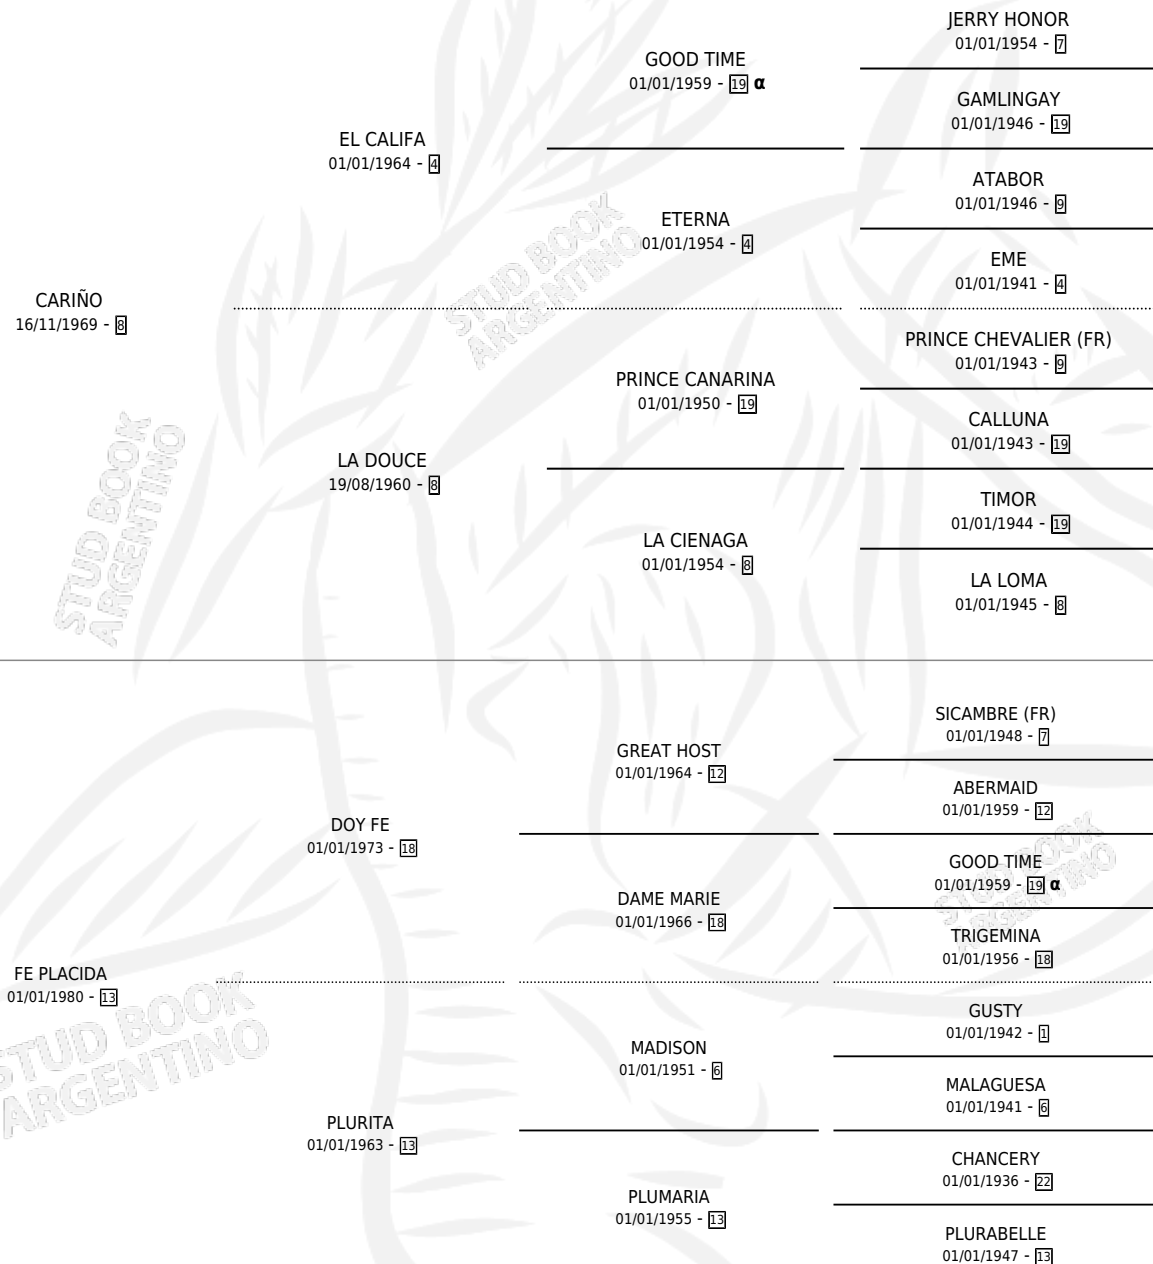

EUGE-LARDI

por CARIÑO y FE PLACIDA por DOY FE

Argentina · Hembra · Zaino Doradillo · SP · 18/10/1987
Familia 13-c · Volumen 33

ESTADO

TIPIFICACIÓN SANGUÍNEA	✓
TIPIFICACIÓN POR ADN	X
PASAPORTE	X
IDENTIFICACIÓN POR MICROCHIP	X
REPRODUCTOR	✓

Lugar de nacimiento: Don Esteban
Criador: Lardizabal Alberto Elido

~

HIJOS

	MACHOS	HEMBRAS
1 NACIERON	1	0

SIN ACTUACIONES

PEDIGREE

INBREEDING : α

S

mientos 1 / Efectividad 33.33%

PADRILLO	PRODUCTO	CRIADOR	1ER SERVICIO	ÚLTIMO SERVICIO
OSTROGODO	∅		30/11/1995	06/12/1995
EUGE-LARDI	EL POLLERO (M Z, 15/11/1995)	LARDIZABAL ALBERTO ELIDO	30/11/1994	02/12/1994
OSTROGODO	∅		22/12/1993	24/12/1993