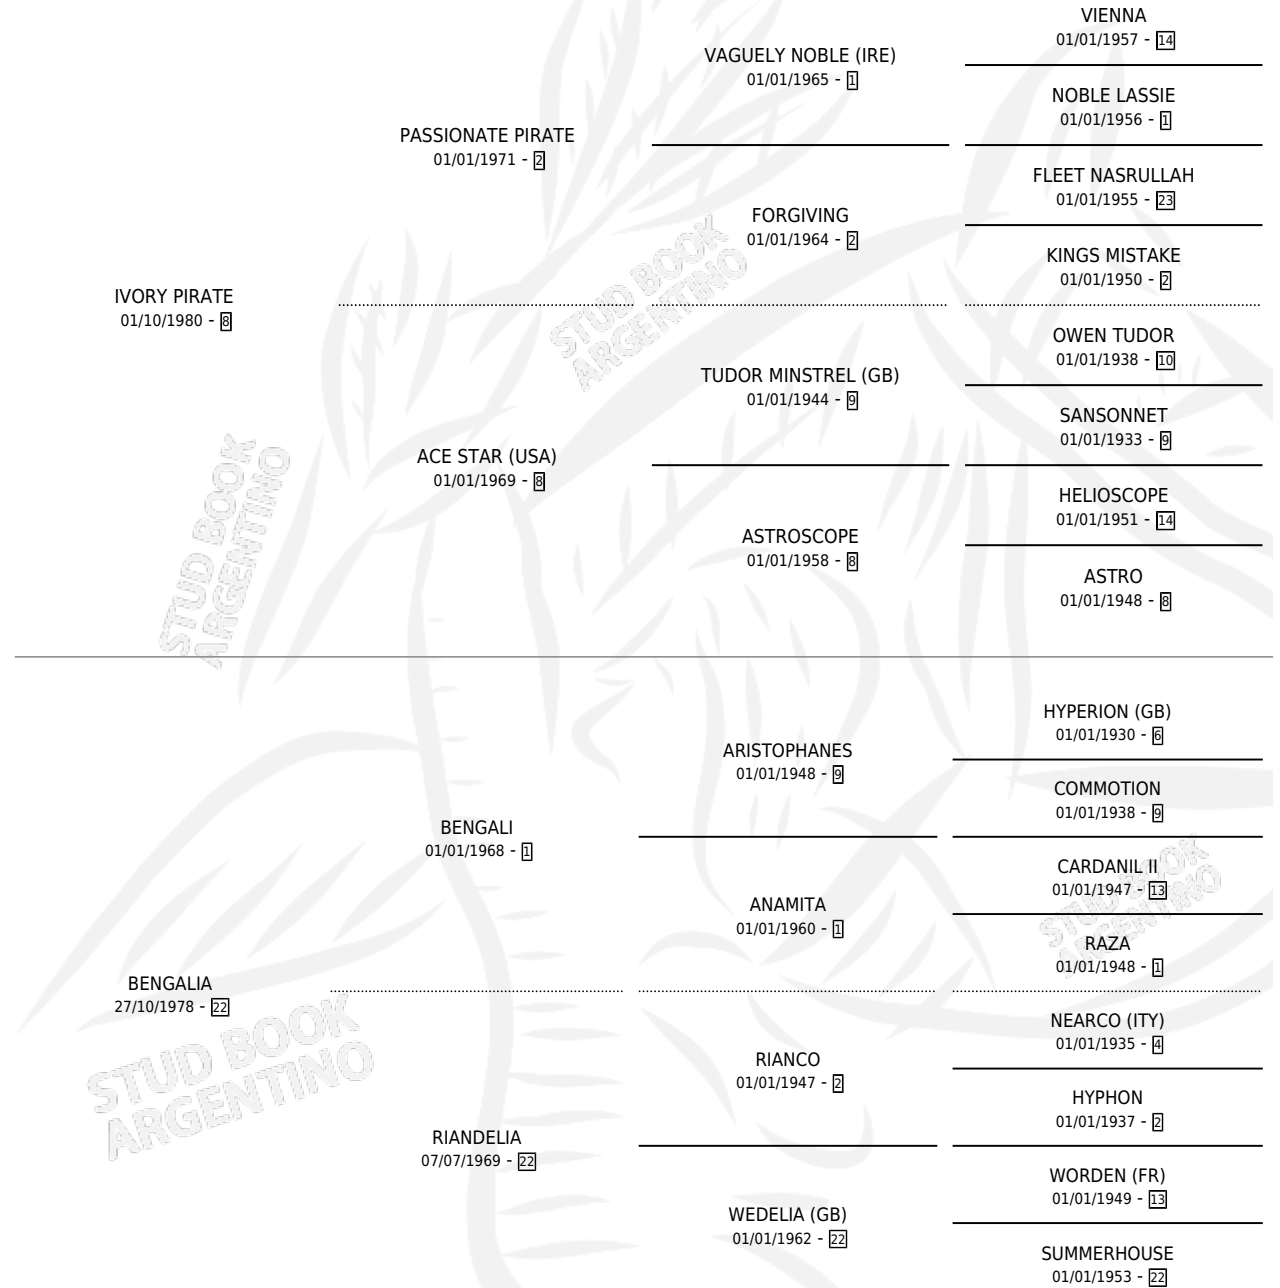

BEN PIRATE

por **IVORY PIRATE** y **BENGALIA** por **BENGALI**

Argentina · Macho · Tordillo · SP · 24/10/1987
Familia 22-a · Volumen 33

ESTADO

TIPIFICACIÓN SANGUÍNEA	X
TIPIFICACIÓN POR ADN	X
PASAPORTE	X
IDENTIFICACIÓN POR MICROCHIP	X
REPRODUCTOR	X

Lugar de nacimiento: Elisa Nelida

Criador: Palacios Jose Luis

PEDIGREE