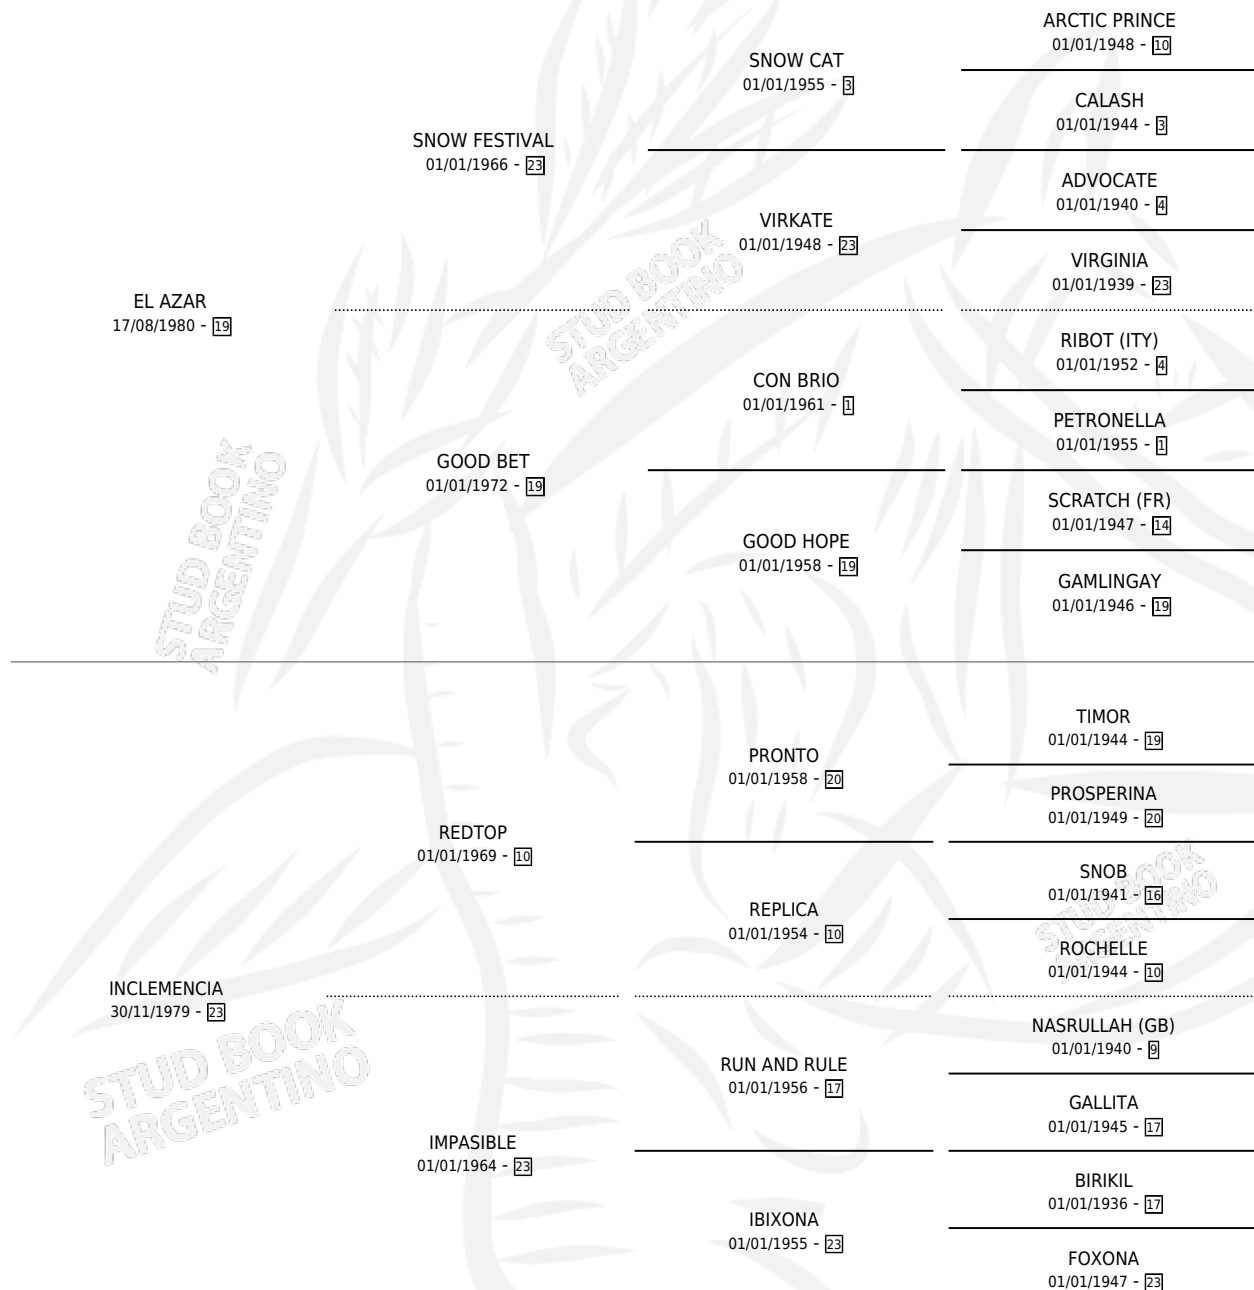

INDOGTA

por **EL AZAR** y **INCLEMENCIA** por **REDTOP**

Argentina · Hembra · Alazan · SP · 04/11/1987
Familia 23-a · Volumen 33

ESTADO

TIPIFICACIÓN SANGUÍNEA	✓
TIPIFICACIÓN POR ADN	✓
PASAPORTE	X
IDENTIFICACIÓN POR MICROCHIP	X
REPRODUCTOR	✓

Lugar de nacimiento: Campo particular
Criador: Marletta Vito (Sucesion)

~

HIJOS

	MACHOS	HEMBRAS
8 NACIERON	3	5
1 CORRIERON	0	1
1 GANARON	0	1
0 GANADORES CL	0 GANADORES GR	0 GANADORES G1

PEDIGREE

CAMPAÑA

Solo carreras oficiales de Argentina