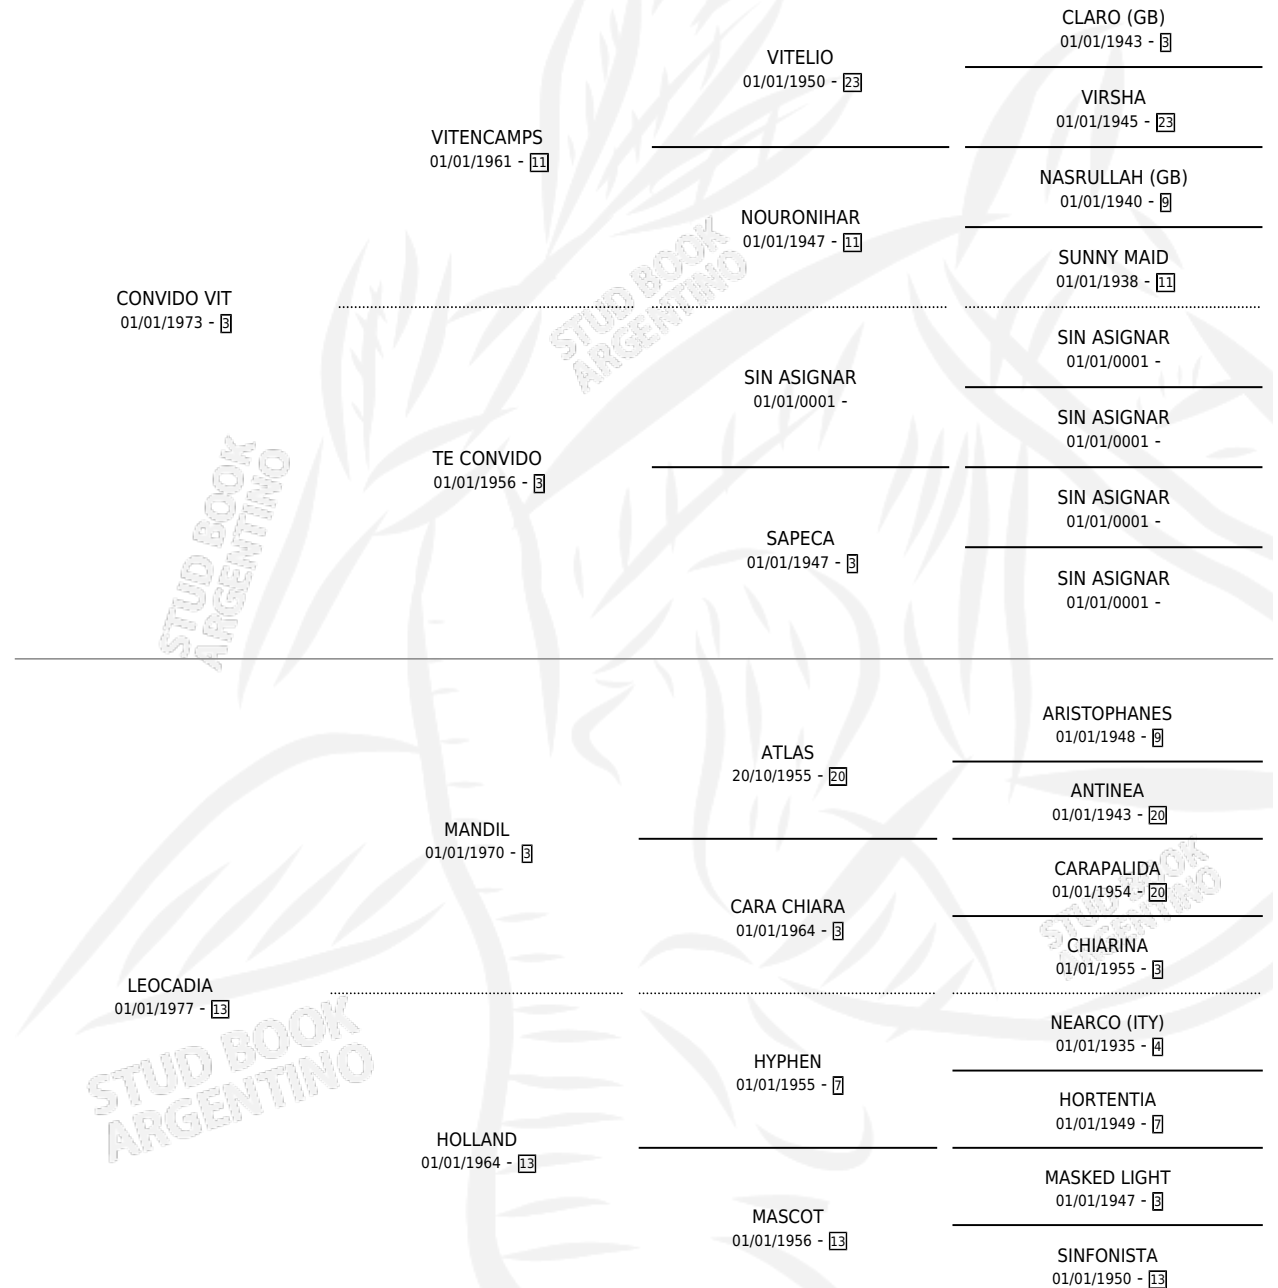

VITETE

por **CONVIDO VIT** y **LEOCADIA** por **MANDIL**

Argentina · Macho · Alazan · SP · 30/09/1987
Familia 13-e · Volumen 33

ESTADO

TIPIFICACIÓN SANGUÍNEA	X
TIPIFICACIÓN POR ADN	X
PASAPORTE	X
IDENTIFICACIÓN POR MICROCHIP	X
REPRODUCTOR	X

Lugar de nacimiento: Las Isletas

Criador: Sin dato

PEDIGREE

CAMPAÑA

Solo carreras oficiales de Argentina

POR EDAD

EDAD	CC	1°	2°	3°	4°	5°	NP	CLC	CLG	CLCG1	CLGG1	IMPORTE	GANANCIA / CC
4 AÑOS	5	0	1	1	1	1	1	0	0	0	0	\$1,404	\$281
TOTALES	5	0	1	1	1	1	1	0	0	0	0	\$1,404	\$281
%		0.0%	20.0%	20.0%	20.0%	20.0%	20.0%	0.0%	0.0%	0.0%	0.0%		

Placés en Palermo en 5 carreras disputadas.

POR DISTANCIA

HIPODROMO	CC	1°	2°	3°	4°	5°	NP	CLC	CLG	CLCG1	CLGG1	IMPORTE
PALERMO	5	0	1	1	1	1	1	0	0	0	0	\$1,404
1400 MTS	3	0	1	0	0	1	1	0	0	0	0	\$1,404
1200 MTS	1	0	0	0	1	0	0	0	0	0	0	\$0
1300 MTS	1	0	0	1	0	0	0	0	0	0	0	\$0