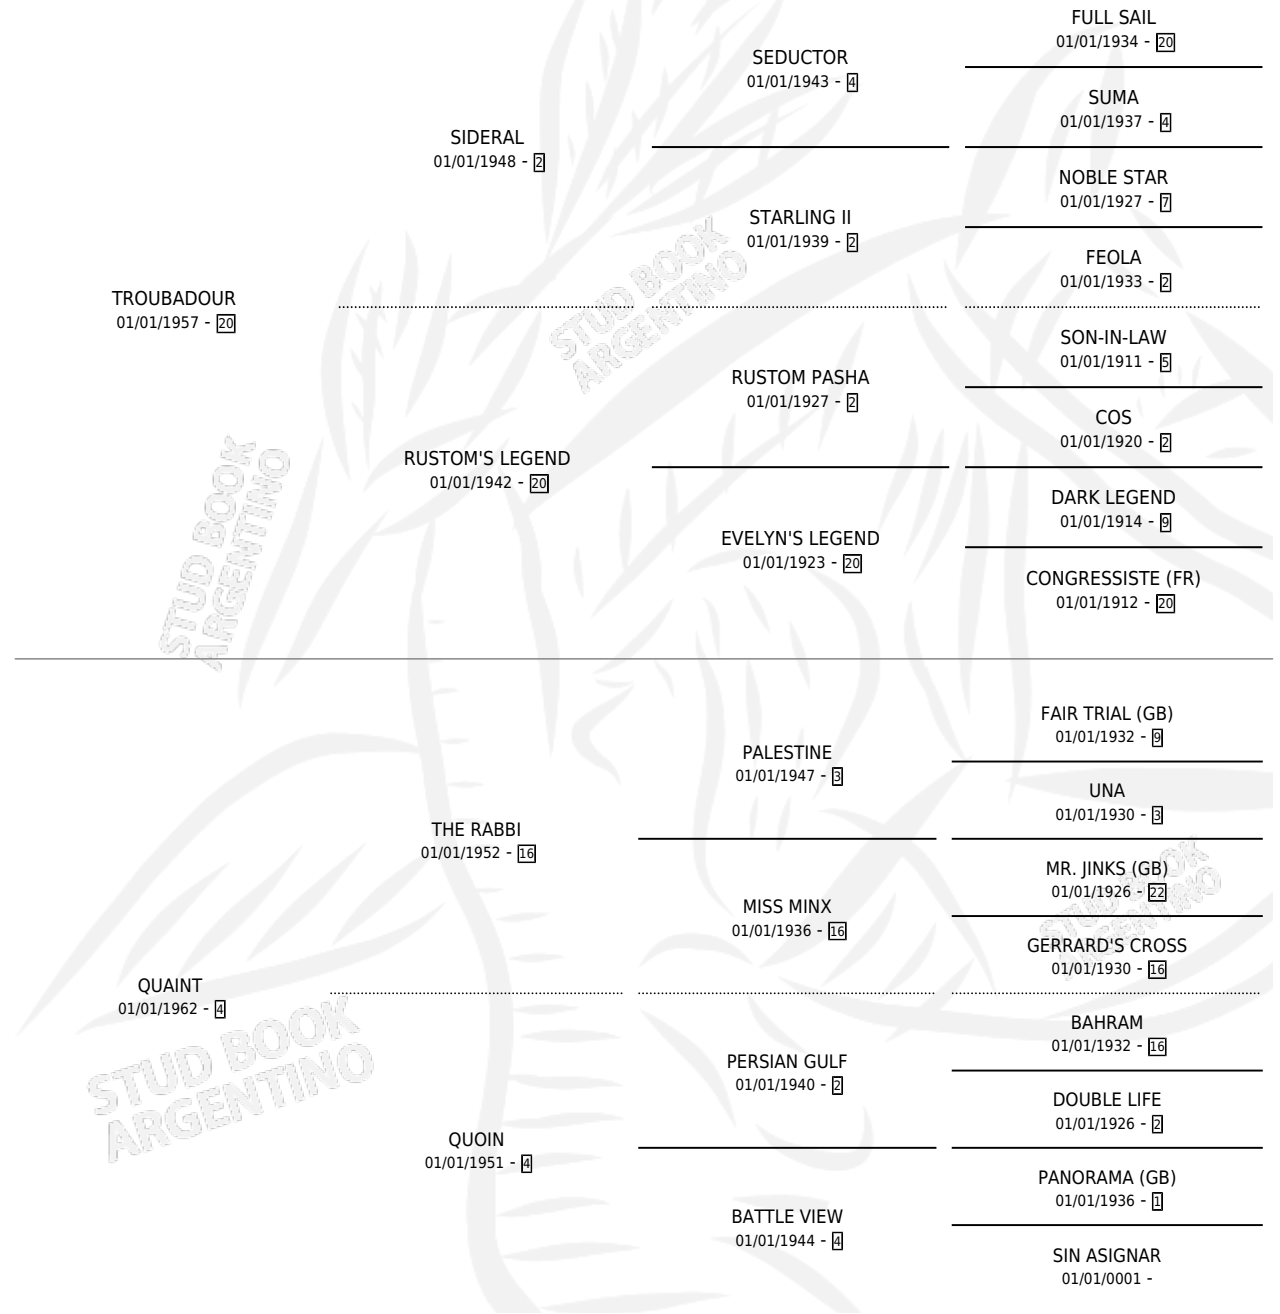

QUAINTLY

por TROUBADOUR y QUAINT por THE RABBI

Argentina · Hembra · Alazan · SP · 09/11/1969
Familia 4-I · Volumen 27

ESTADO

TIPIFICACIÓN SANGUÍNEA	X
TIPIFICACIÓN POR ADN	X
PASAPORTE	X
IDENTIFICACIÓN POR MICROCHIP	X
REPRODUCTOR	X

Lugar de nacimiento: Campo particular

Criador: Sin dato

PEDIGREE

QUAINTLY

Datos oficiales del Stud Book Argentino

Documento generado el 15/05/2026

studbook.org.ar