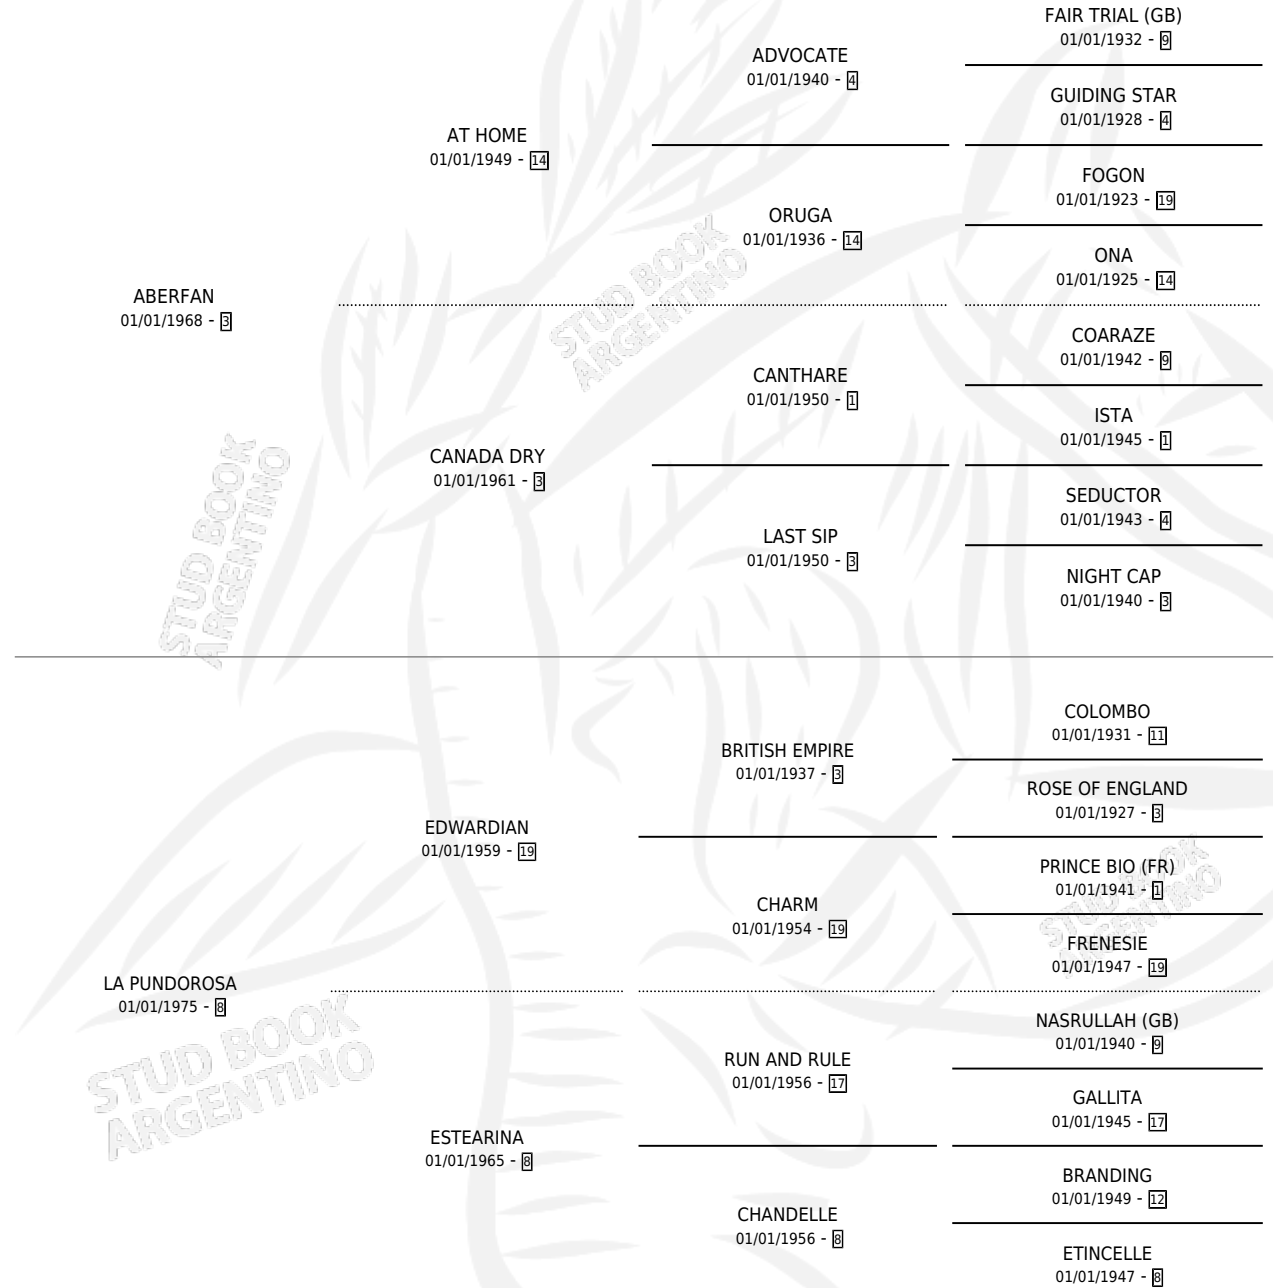

PUNY FAN

por **ABERFAN** y **LA PUNDOROSA** por **EDWARDIAN**

Argentina · Macho · Alazan · SP · 15/11/1987
Familia 8-g · Volumen 33

ESTADO

TIPIFICACIÓN SANGUÍNEA	X
TIPIFICACIÓN POR ADN	X
PASAPORTE	X
IDENTIFICACIÓN POR MICROCHIP	X
REPRODUCTOR	X

Lugar de nacimiento: El Tata
Criador: Sin dato

PEDIGREE

PUNY FAN

Datos oficiales del Stud Book Argentino

Documento generado el 12/05/2026

studbook.org.ar