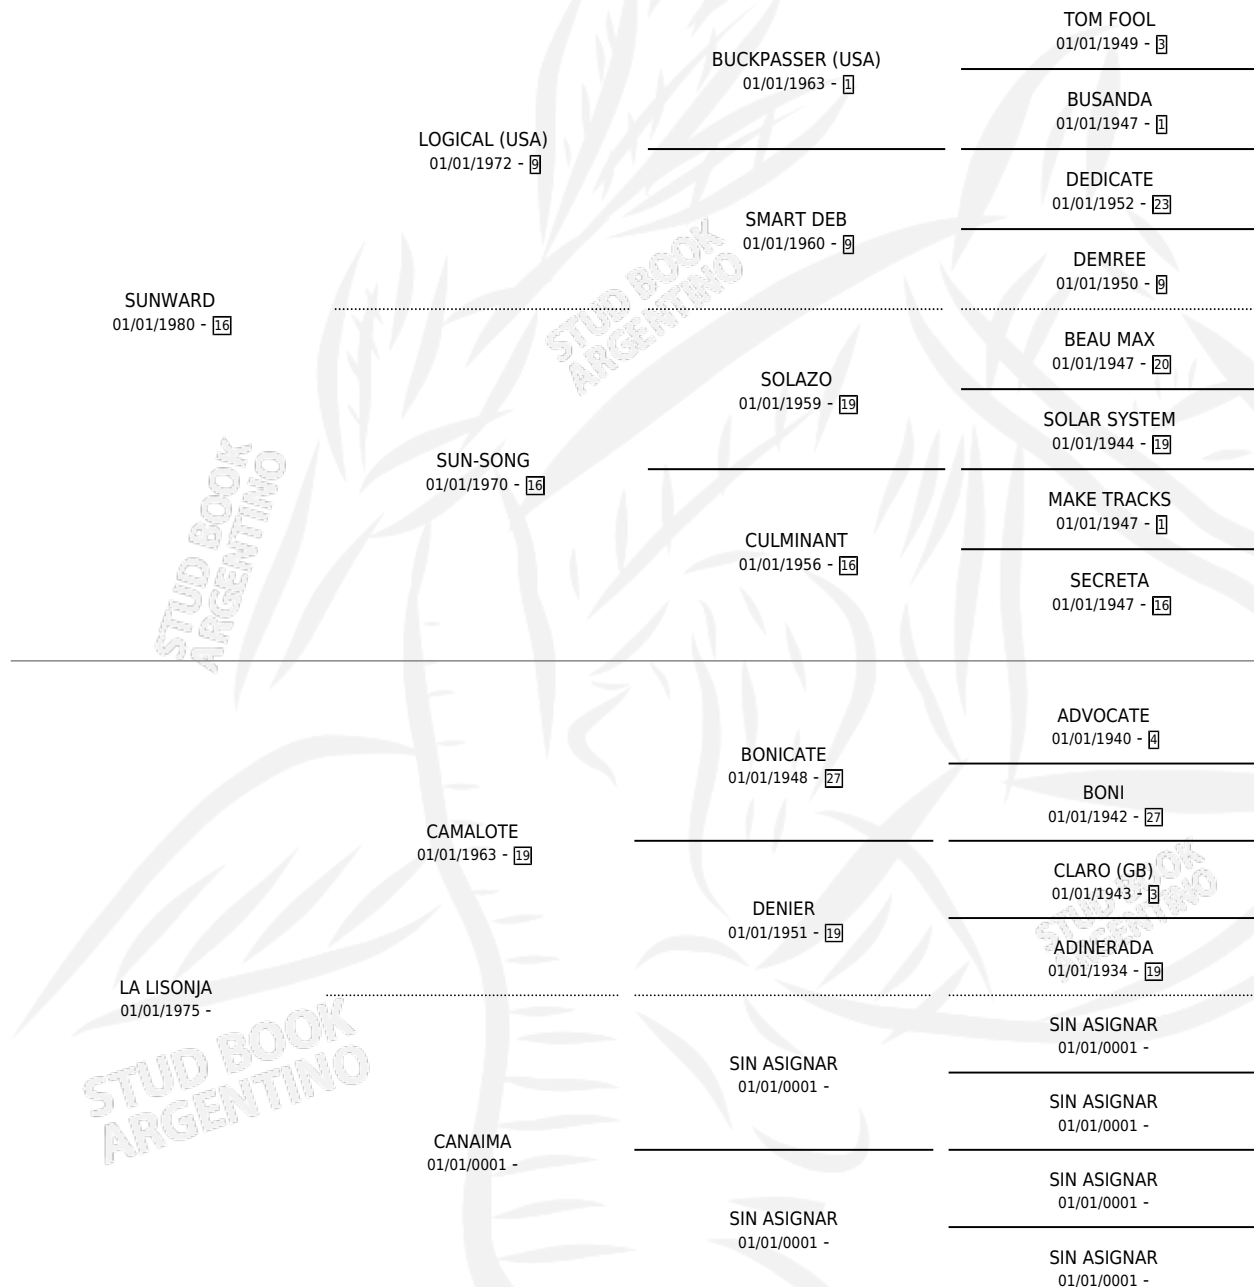

LI WARD

por **SUNWARD** y **LA LISONJA** por **CAMALOTE**

Argentina · Hembra · Alazan · SP · 03/11/1987
Familia · Volumen 33

ESTADO

TIPIFICACIÓN SANGUÍNEA	✓
TIPIFICACIÓN POR ADN	X
PASAPORTE	X
IDENTIFICACIÓN POR MICROCHIP	X
REPRODUCTOR	✓

Lugar de nacimiento: San Pantaleon

Criador: Sin dato

~

HIJOS

	MACHOS	HEMBRAS
5 NACIERON	3	2
3 CORRIERON	2	1
1 GANARON	1	0
0 GANADORES CL	0 GANADORES GR	0 GANADORES G1

PEDIGREE

S

mientos 5 / Efectividad 100%

PADRILLO	PRODUCTO	CRIADOR	1ER SERVICIO	ÚLTIMO SERVICIO
LABURANTE TOM	SILVESTRE TOM (M A, 31/10/1999)	AVANTI	28/11/1998	28/11/1998
LABURANTE TOM	TOMY TOM (M A, 20/11/1998)	AVANTI	30/11/1997	02/12/1997
PALENTINO	TIPO WARD (M A, 20/11/1997)	AVANTI	18/11/1996	21/11/1996
PALENTINO	PALEN WARD (H Z, 03/11/1996)	AVANTI	04/12/1995	04/12/1995
ROGER TOSS	LI TOSS (H Z, 13/10/1995)	SIN DATO	14/09/1994	15/10/1994