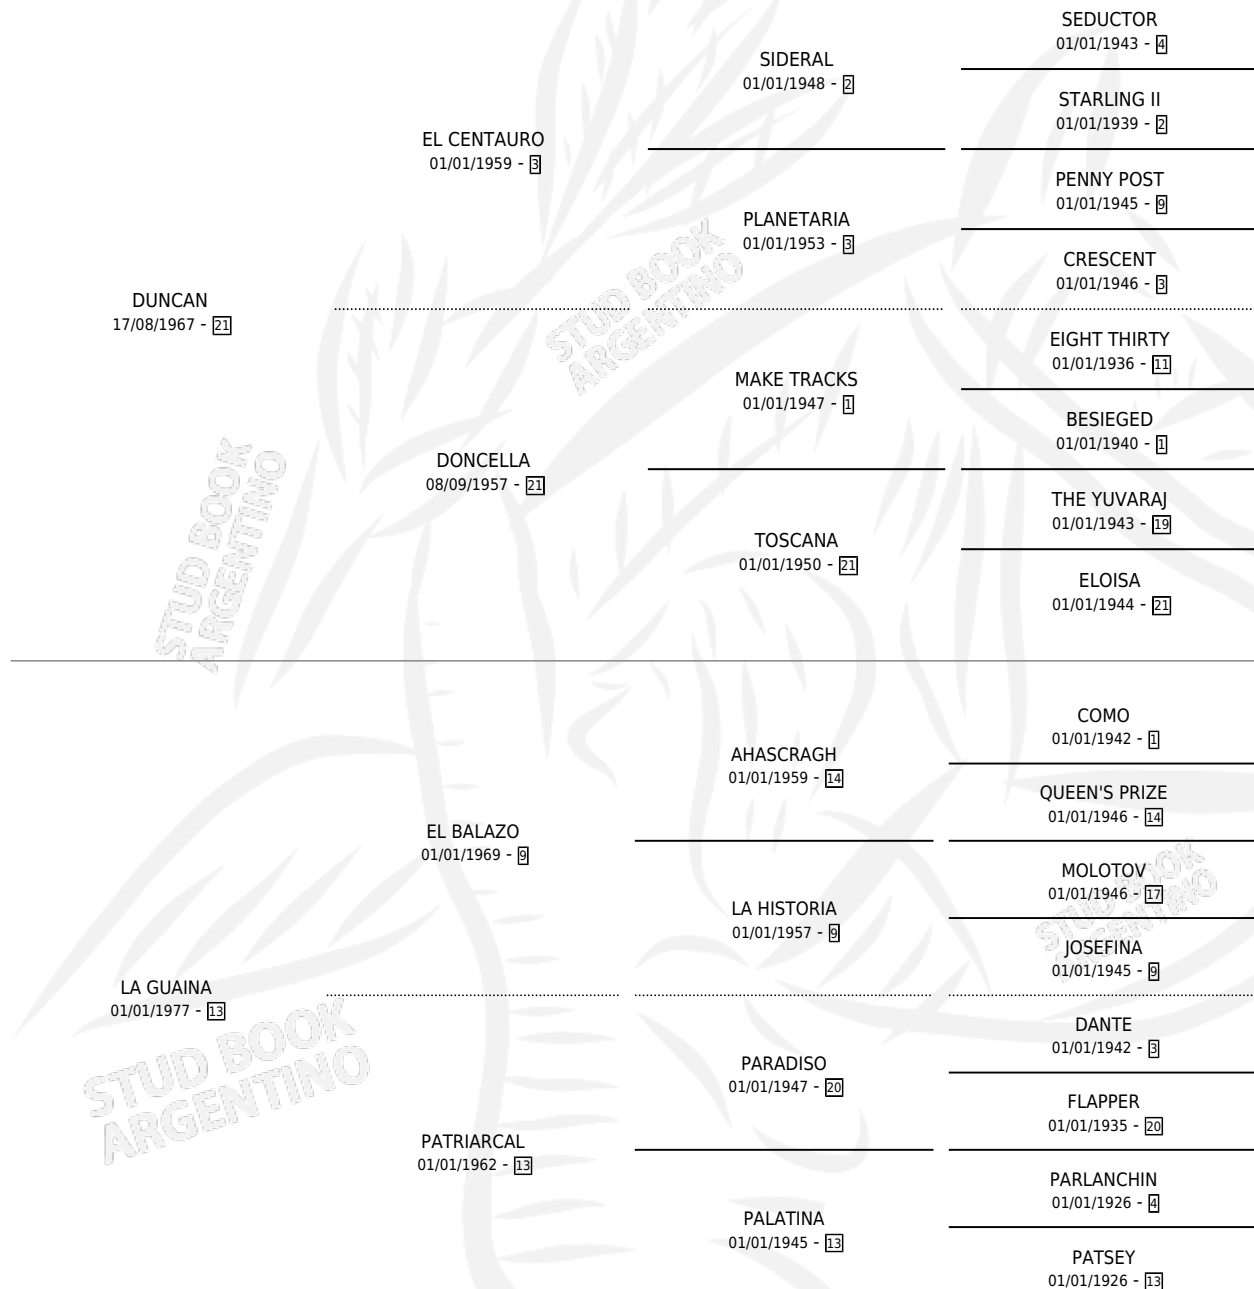

Lugar de nacimiento: Gualeyan

Criador: Sin dato

~

HIJOS

	MACHOS	HEMBRAS
7 NACIERON	4	3
3 CORRIERON	1	2
1 GANARON	0	1
0 GANADORES CL	0 GANADORES GR	0 GANADORES G1

PEDIGREE

CAMPAÑA

Solo carreras oficiales de Argentina