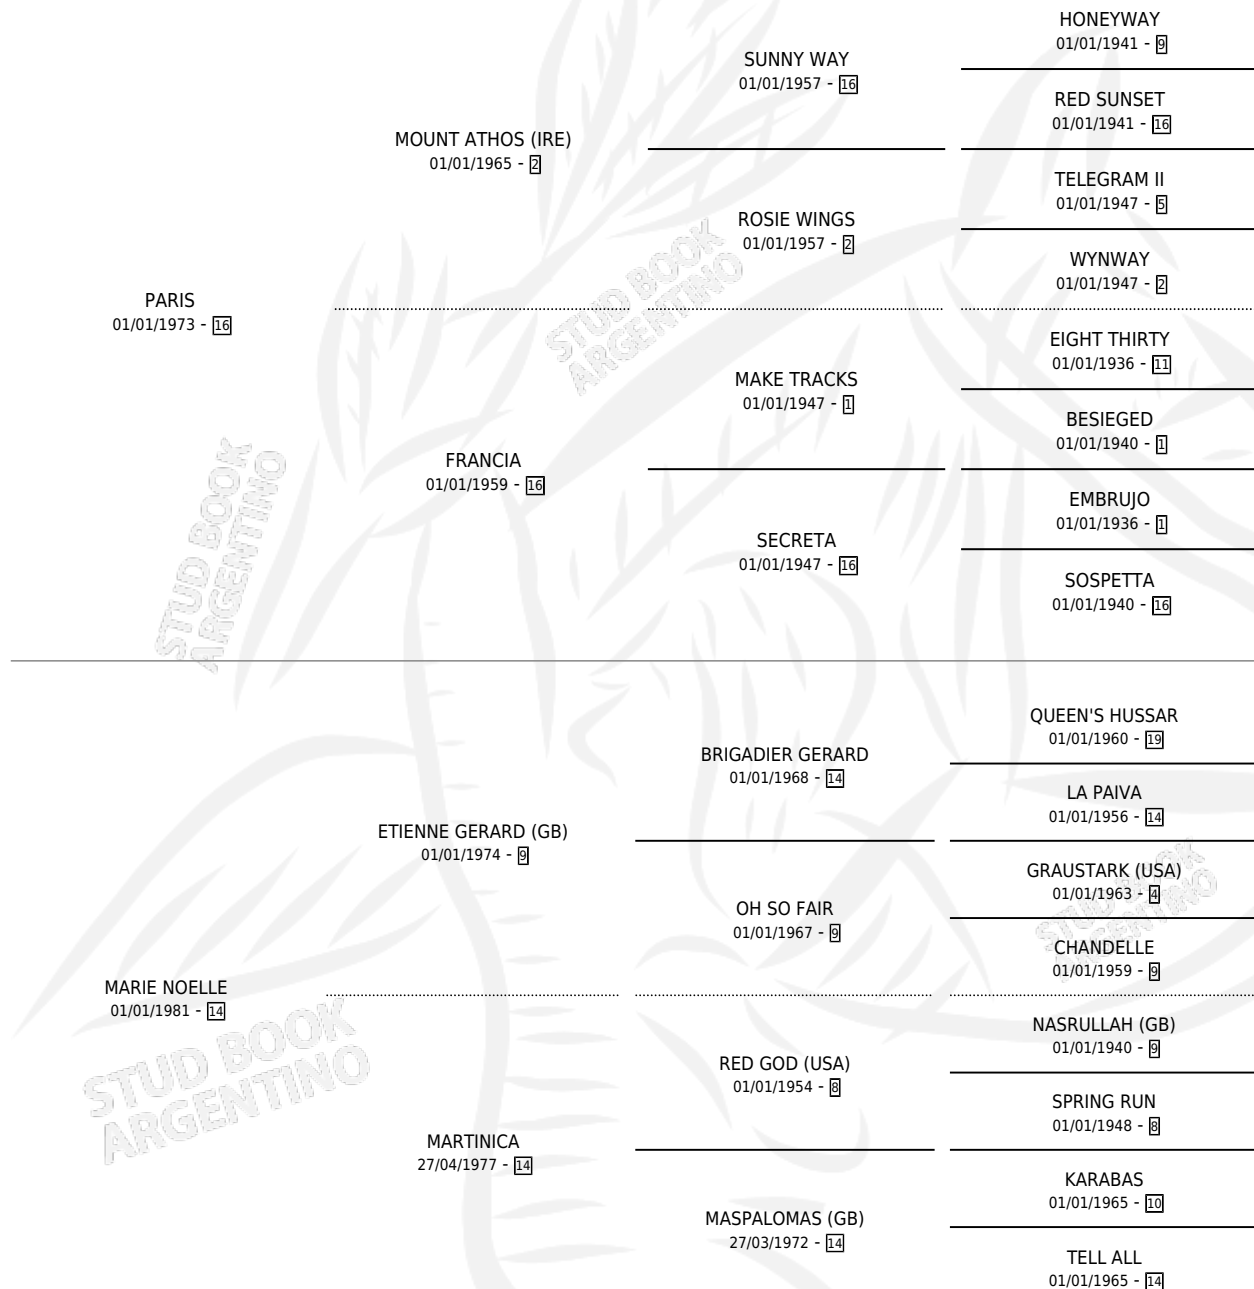

MARIE TUDOR

por PARIS y MARIE NOELLE por ETIENNE GERARD (GB)

Argentina · Hembra · Zaino · SP · 31/10/1987
Familia 14-c · Volumen 33

ESTADO

TIPIFICACIÓN SANGUÍNEA	✓
TIPIFICACIÓN POR ADN	X
PASAPORTE	X
IDENTIFICACIÓN POR MICROCHIP	X
REPRODUCTOR	✓

Lugar de nacimiento: Vadarkblar

Criador: El Horizonte Sca

PEDIGREE