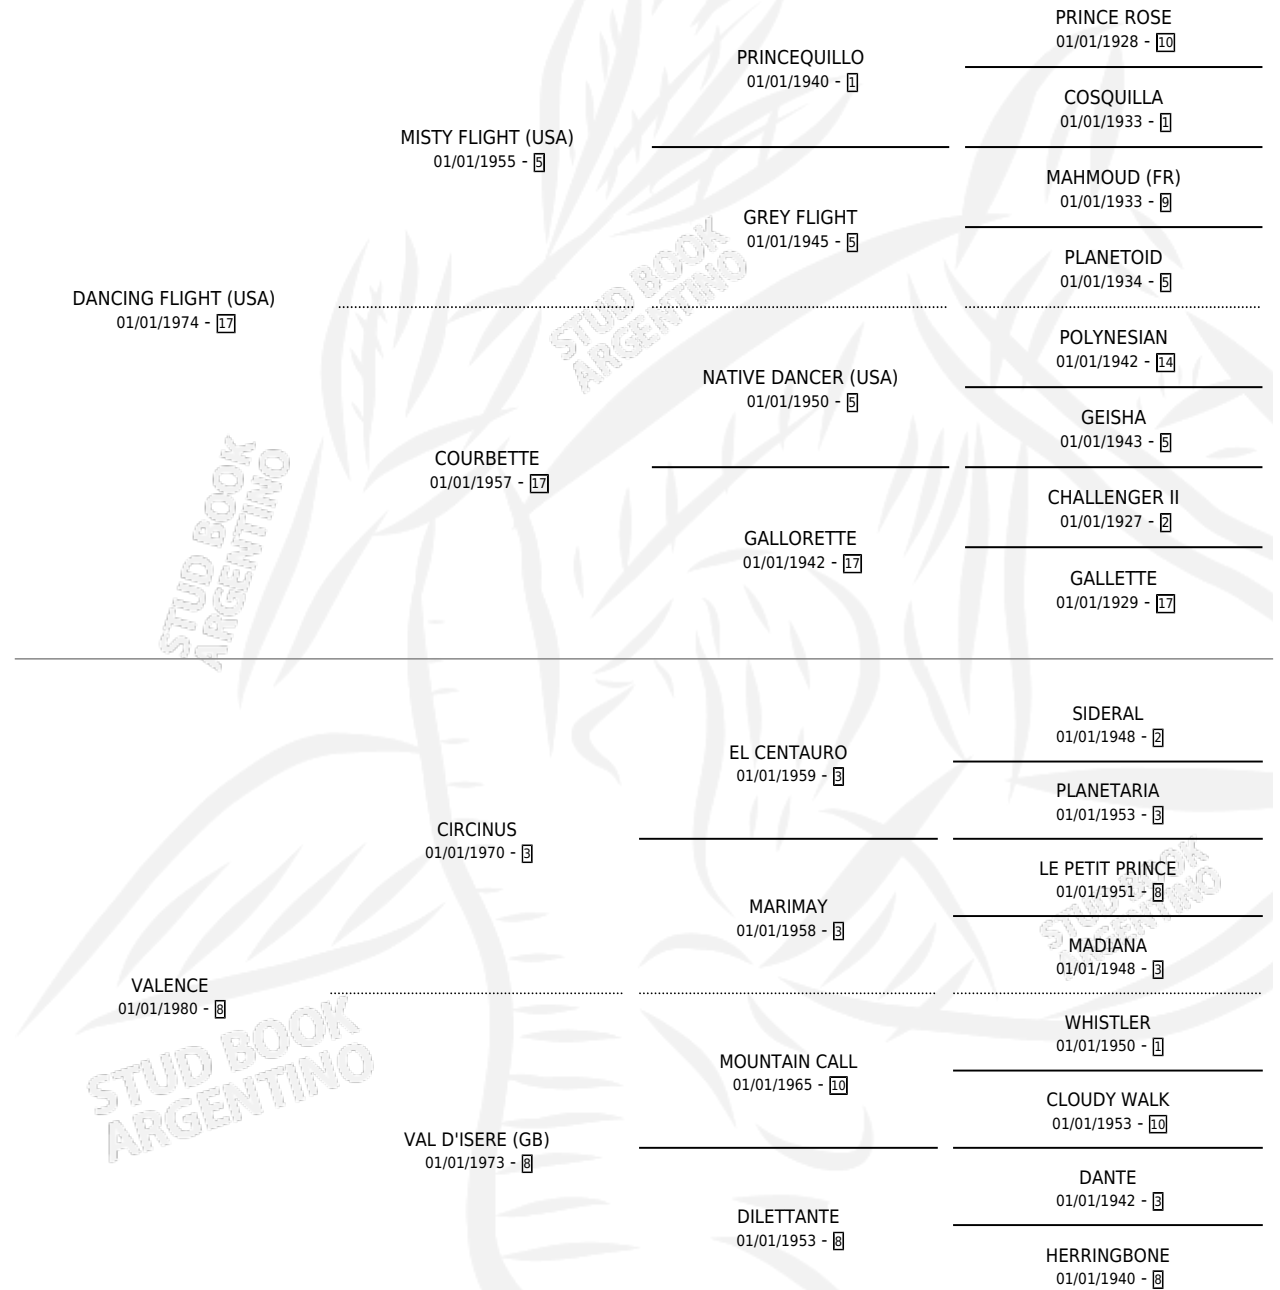

Lugar de nacimiento: La Quebrada

Criador: Sin dato

~

HIJOS

	MACHOS	HEMBRAS
1 NACIERON	1	0
1 CORRIERON	1	0

SIN ACTUACIONES

PEDIGREE

EXPORTACIÓN / IMPORTACIÓN