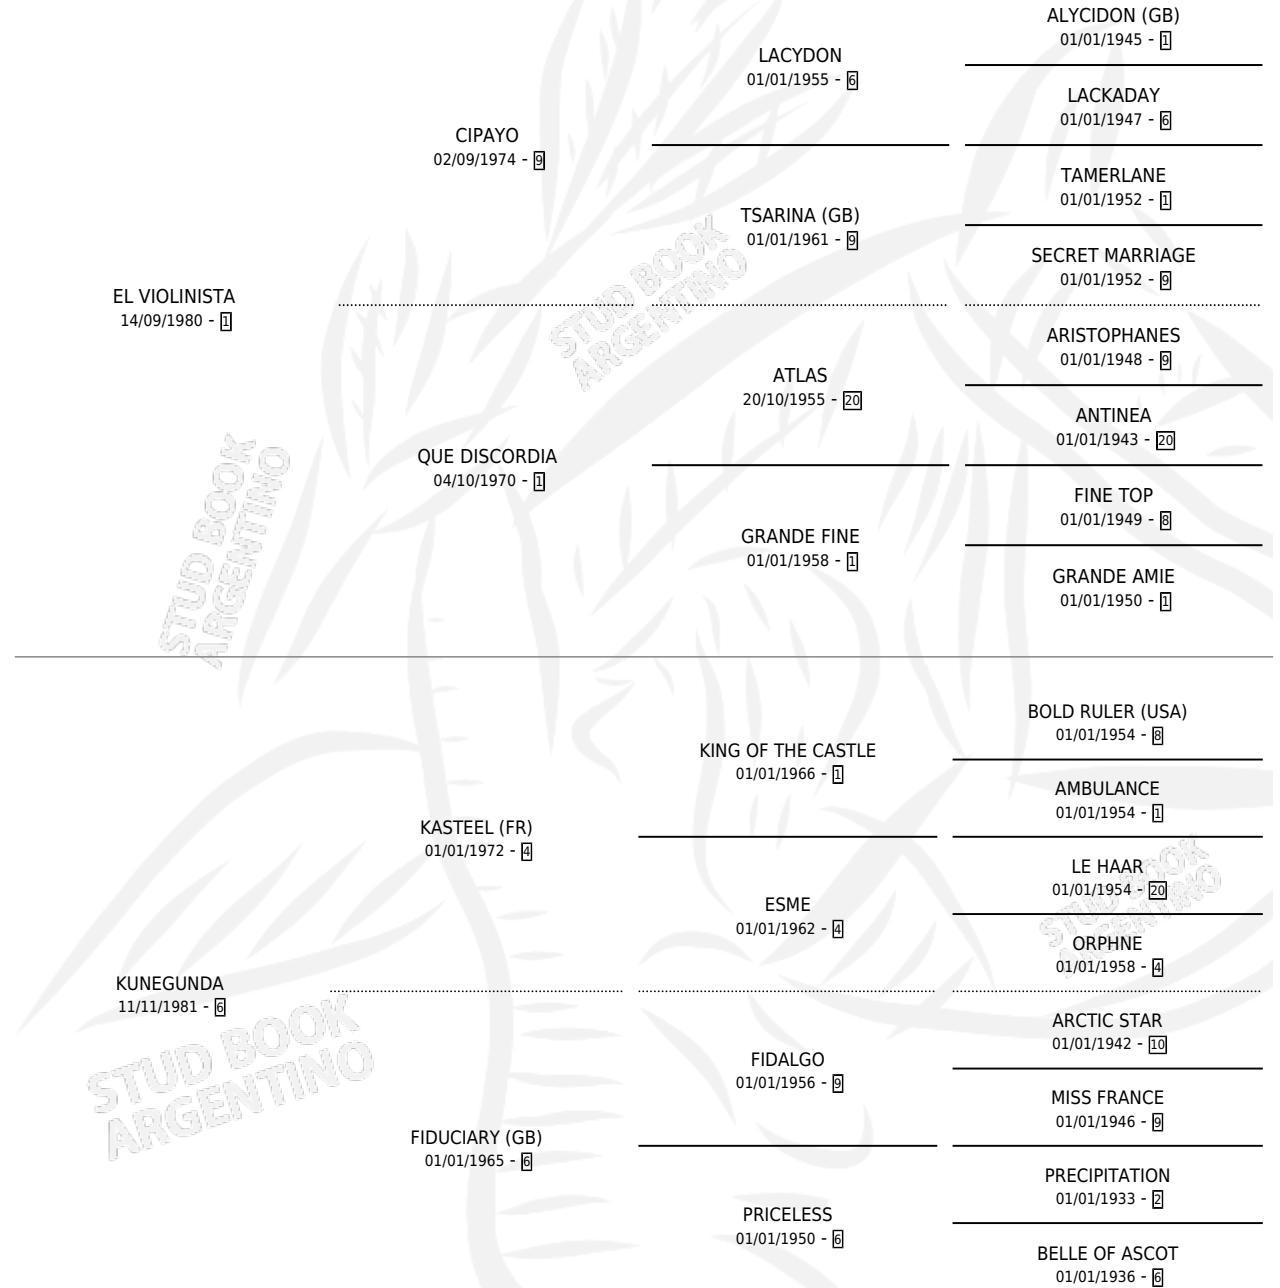

LA TREMEBUNDA

por EL VIOLINISTA y KUNEGUNDA por KASTEEL (FR)

Argentina · Hembra · Zaino · SP · 31/10/1987
Familia 6-e · Volumen 33

ESTADO

TIPIFICACIÓN SANGUÍNEA	X
TIPIFICACIÓN POR ADN	X
PASAPORTE	X
IDENTIFICACIÓN POR MICROCHIP	X
REPRODUCTOR	X

Lugar de nacimiento: San Jeronimo Sur
Criador: Sin dato

PEDIGREE

CAMPAÑA

Solo carreras oficiales de Argentina

POR EDAD

EDAD	CC	1°	2°	3°	4°	5°	NP	CLC	CLG	CLCG1	CLGG1	IMPORTE	GANANCIA / CC
4 AÑOS	1	0	0	0	0	0	1	0	0	0	0	\$0	\$0
TOTALES	1	0	0	0	0	0	1	0	0	0	0	\$0	\$0
%		0.0%	0.0%	0.0%	0.0%	0.0%	100%	0.0%	0.0%	0.0%	0.0%		