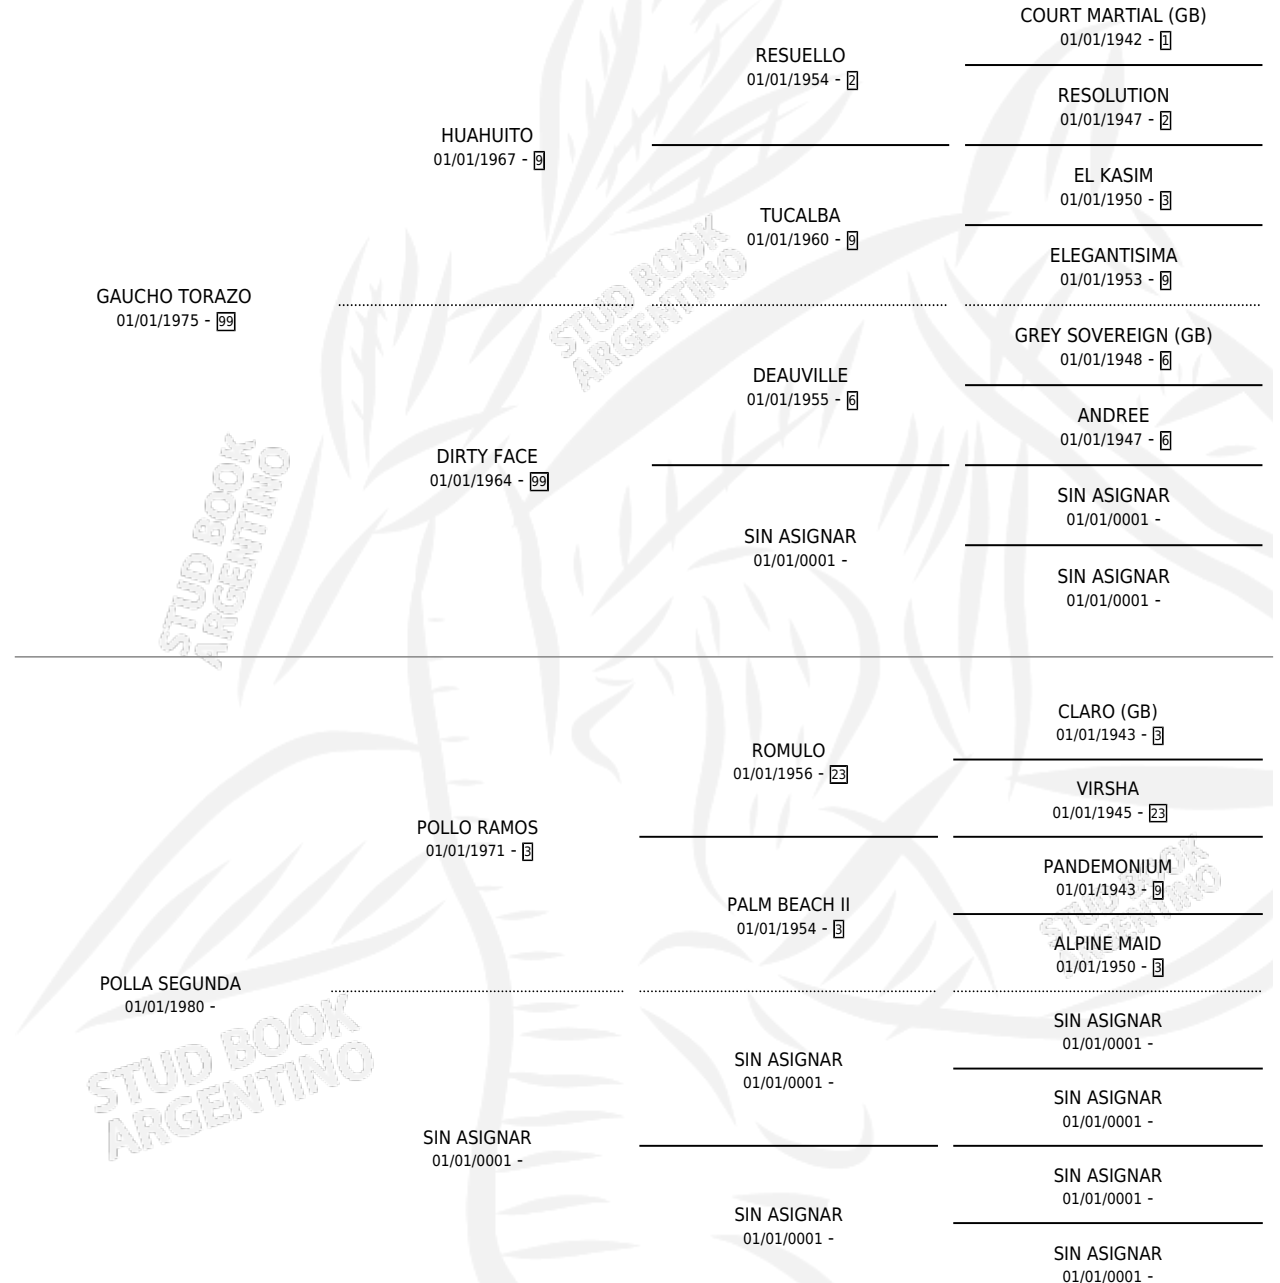

GAUCHO SEGUNDO

por GAUCHO TORAZO y POLLA SEGUNDA por POLLO RAMOS

Argentina · Macho · Tordillo · SP · 28/10/1987
Familia · Volumen 33

ESTADO

TIPIFICACIÓN SANGUÍNEA	X
TIPIFICACIÓN POR ADN	X
PASAPORTE	X
IDENTIFICACIÓN POR MICROCHIP	X
REPRODUCTOR	X

Lugar de nacimiento: Campo particular
Criador: Sin dato

PEDIGREE

CAMPAÑA

Solo carreras oficiales de Argentina

POR EDAD

EDAD	CC	1°	2°	3°	4°	5°	NP	CLC	CLG	CLCG1	CLGG1	IMPORTE	GANANCIA / CC
6 AÑOS	1	0	0	0	0	0	1	0	0	0	0	\$0	\$0
TOTALES	1	0	0	0	0	0	1	0	0	0	0	\$0	\$0
%		0.0%	0.0%	0.0%	0.0%	0.0%	100%	0.0%	0.0%	0.0%	0.0%		