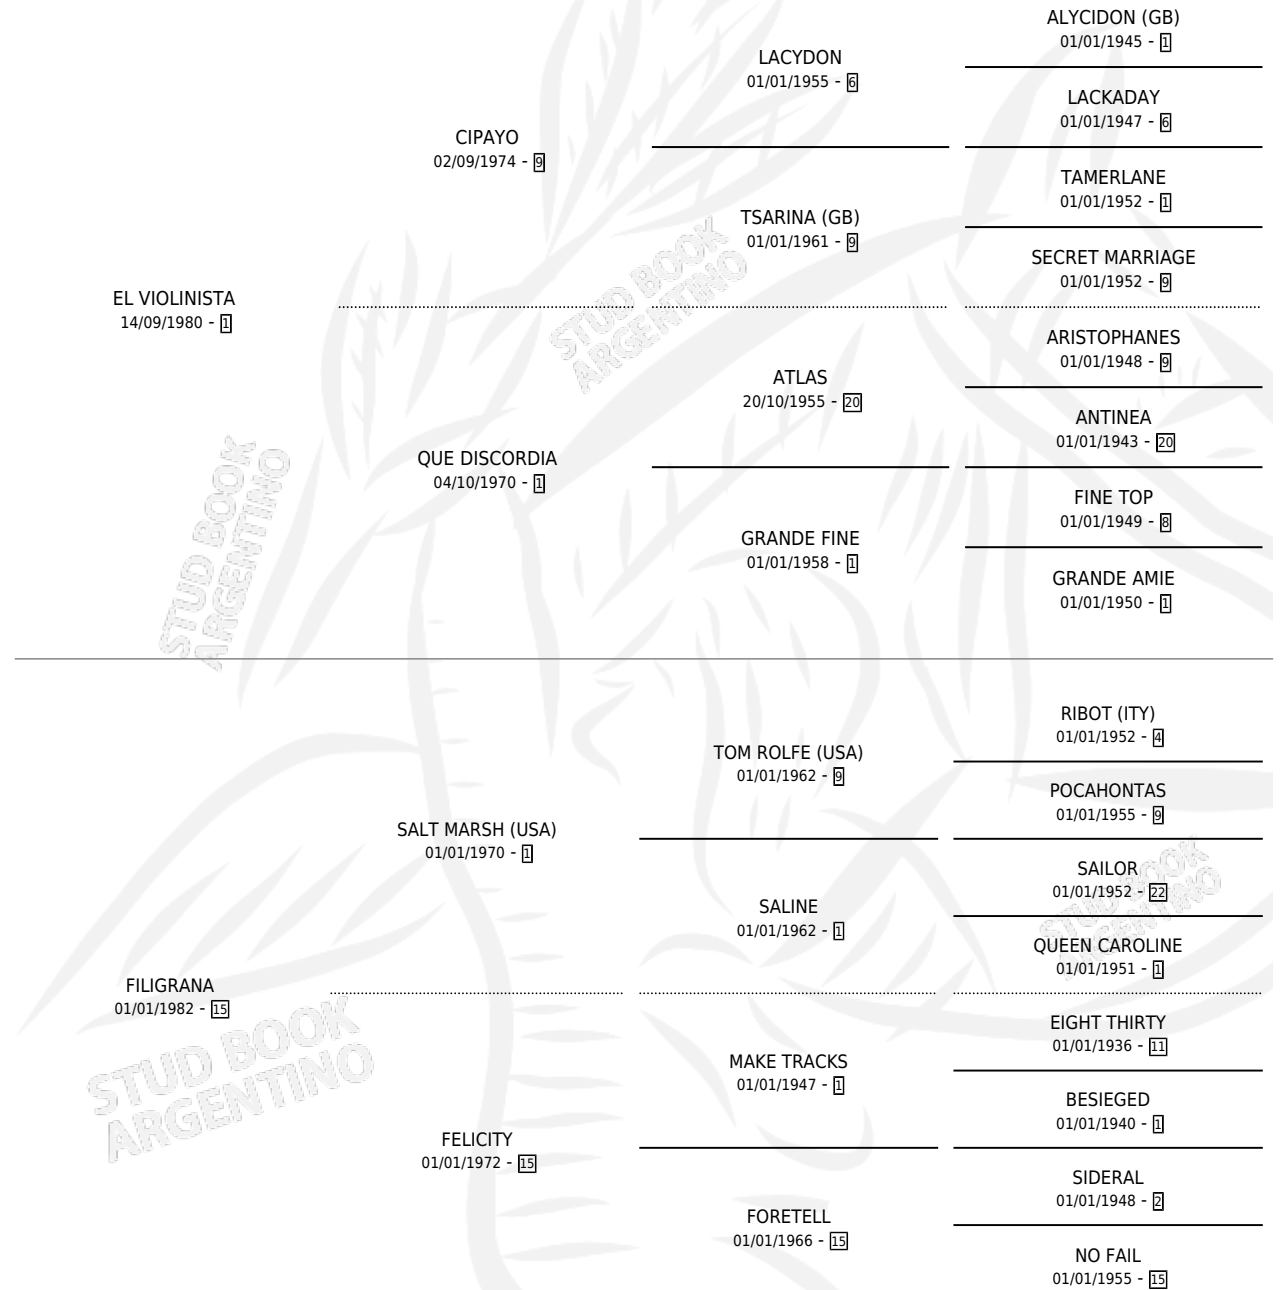

Lugar de nacimiento: San Jeronimo Sur
Criador: Sin dato

~

HIJOS

	MACHOS	HEMBRAS
1 NACIERON	0	1

SIN ACTUACIONES

PEDIGREE

CAMPAÑA

Solo carreras oficiales de Argentina