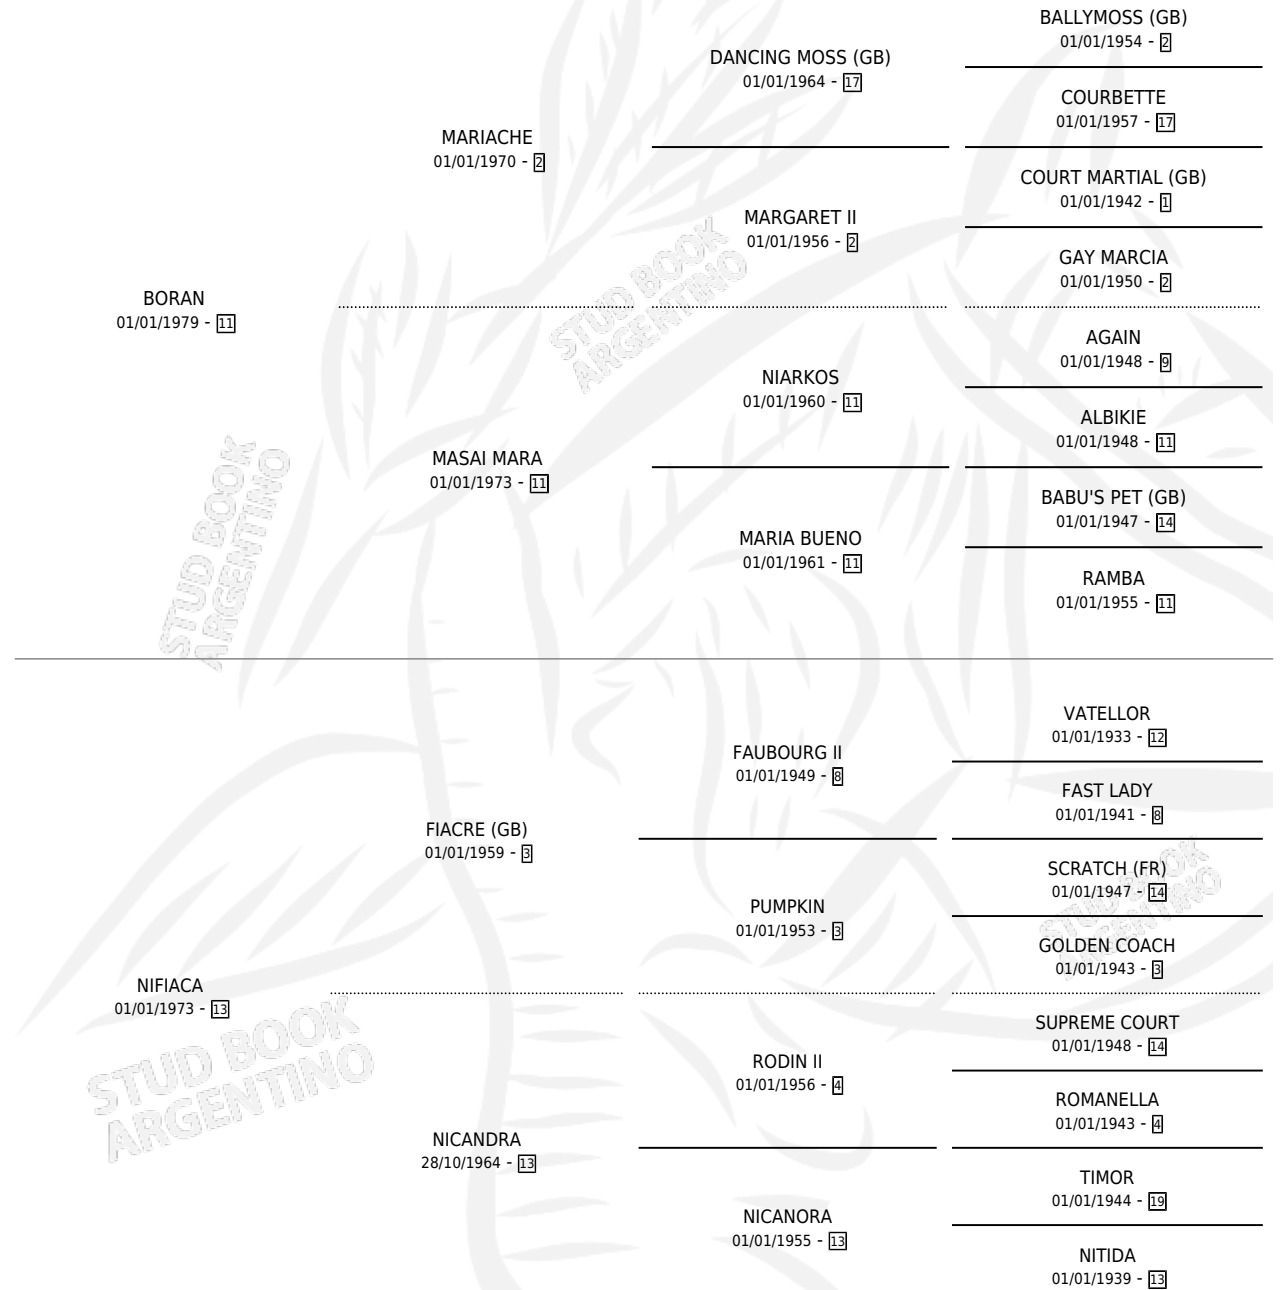

NIBORA

por **BORAN** y **NIFIACA** por **FIACRE (GB)**

Argentina · Hembra · Zaino · SP · 27/10/1987
Familia 13-b · Volumen 33

ESTADO

TIPIFICACIÓN SANGUÍNEA	X
TIPIFICACIÓN POR ADN	X
PASAPORTE	X
IDENTIFICACIÓN POR MICROCHIP	X
REPRODUCTOR	X

Lugar de nacimiento: Cina-cina

Criador: Sin dato

PEDIGREE

NIBORA

Datos oficiales del Stud Book Argentino

Documento generado el 09/05/2026

studbook.org.ar