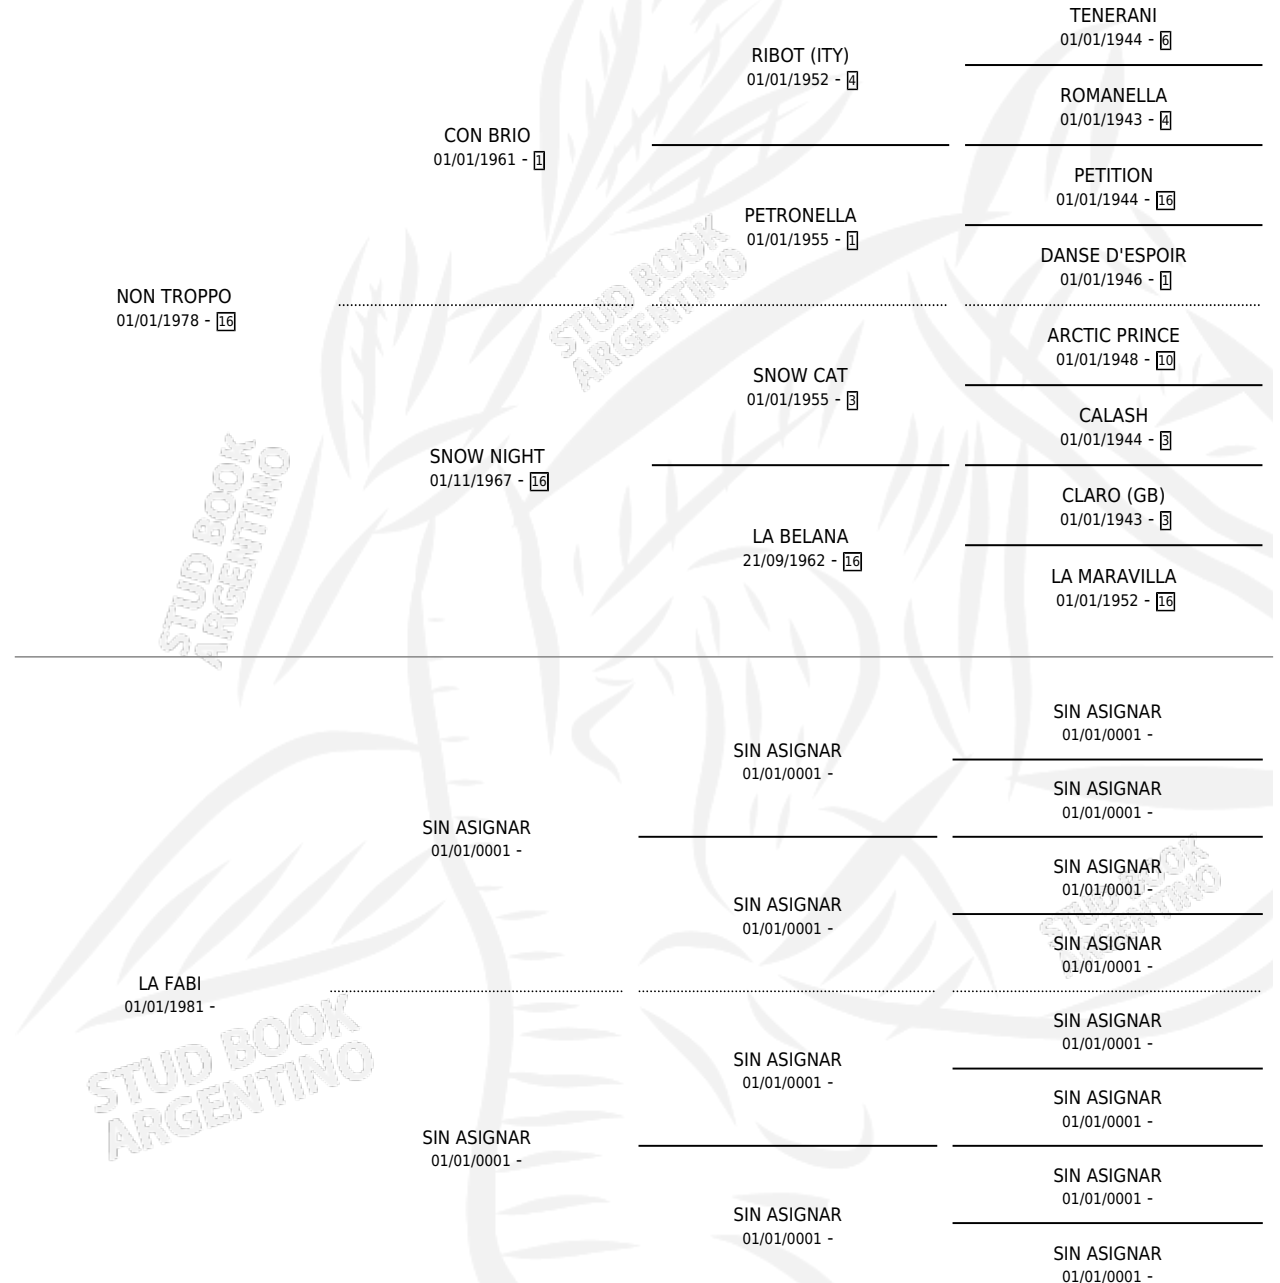

EL FABO

por **NON TROPPO** y **LA FABI** por **SIN ASIGNAR**

Argentina · Macho · Alazan · SP · 27/09/1987
Familia · Volumen 33

ESTADO

TIPIFICACIÓN SANGUÍNEA	X
TIPIFICACIÓN POR ADN	X
PASAPORTE	X
IDENTIFICACIÓN POR MICROCHIP	X
REPRODUCTOR	X

Lugar de nacimiento: Los Chicos

Criador: Los Chicos

PEDIGREE

EL FABO

Datos oficiales del Stud Book Argentino

Documento generado el 12/05/2026

studbook.org.ar