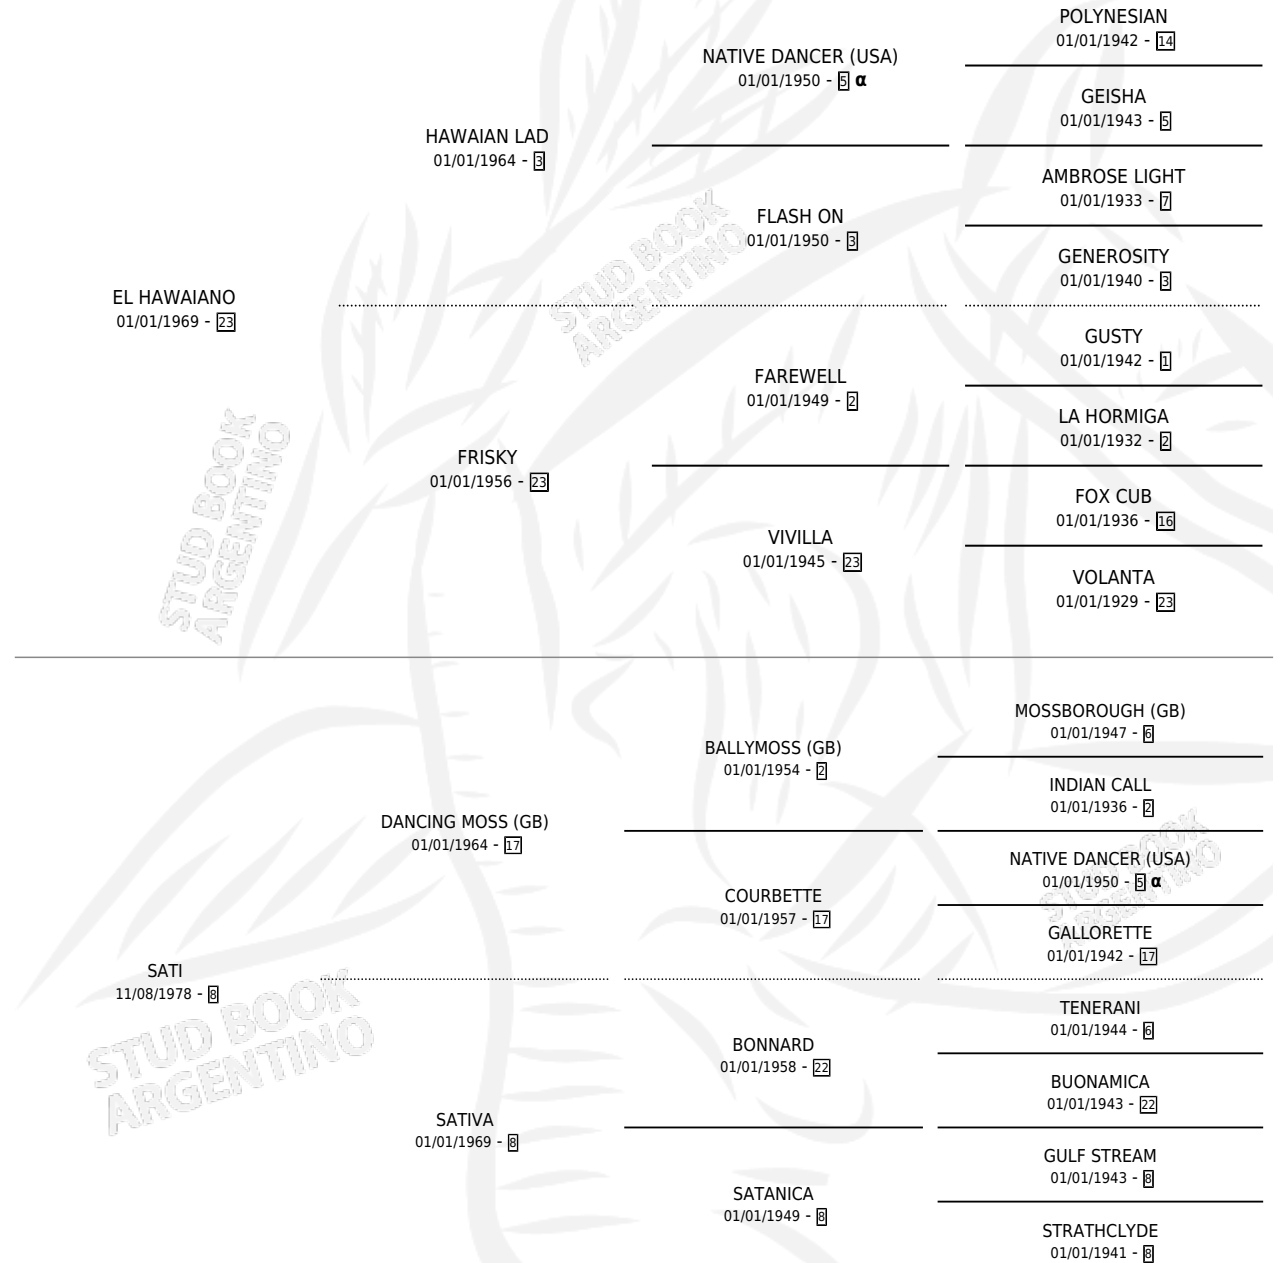

SOFOCADO

por EL HAWAIANO y SATI por DANCING MOSS (GB)

Argentina · Macho · Zaino · SP · 29/10/1987
Familia 8-d · Volumen 33

ESTADO

TIPIFICACIÓN SANGUÍNEA	X
TIPIFICACIÓN POR ADN	X
PASAPORTE	X
IDENTIFICACIÓN POR MICROCHIP	X
REPRODUCTOR	X

Lugar de nacimiento: La Biznaga

Criador: La Biznaga

PEDIGREE

INBREEDING : α

SOFOCADO

Datos oficiales del Stud Book Argentino

Documento generado el 05/05/2026

studbook.org.ar