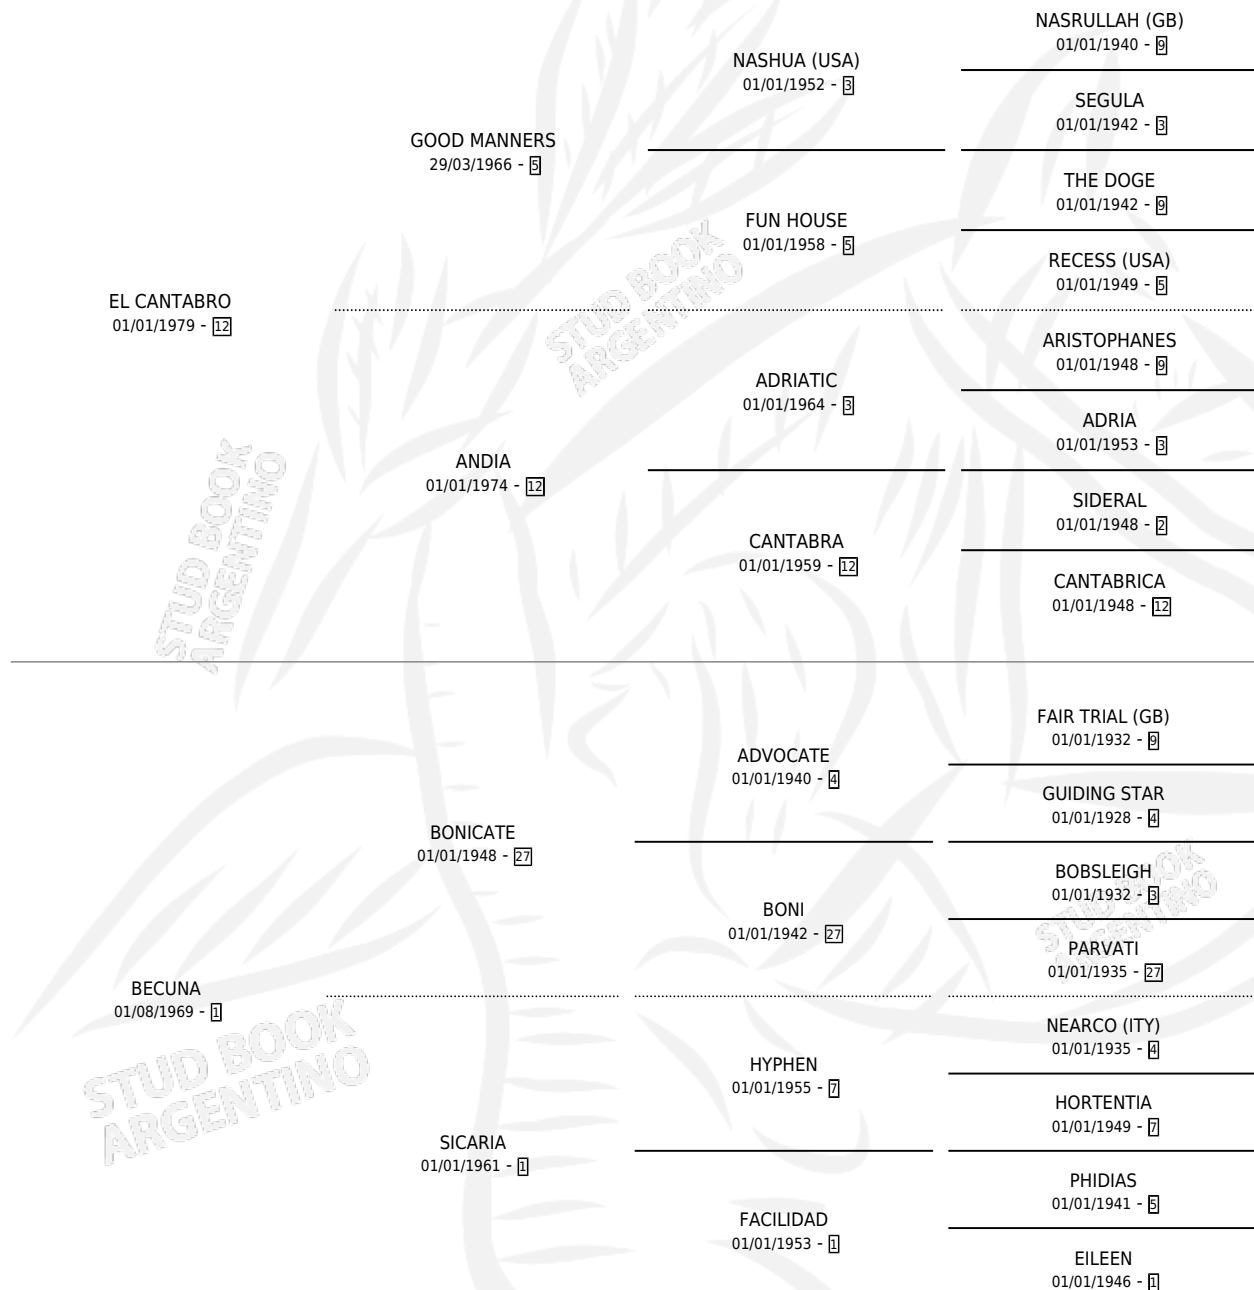

CANTA BURGOS

por EL CANTABRO y BECUNA por BONICATE

Argentina · Macho · Zaino · SP · 03/11/1987
Familia 1-o · Volumen 33

ESTADO

TIPIFICACIÓN SANGUÍNEA	X
TIPIFICACIÓN POR ADN	X
PASAPORTE	X
IDENTIFICACIÓN POR MICROCHIP	X
REPRODUCTOR	X

Lugar de nacimiento: Horizonte

Criador: Sin dato

PEDIGREE

CANTA BURGOS

Datos oficiales del Stud Book Argentino

Documento generado el 12/05/2026

studbook.org.ar