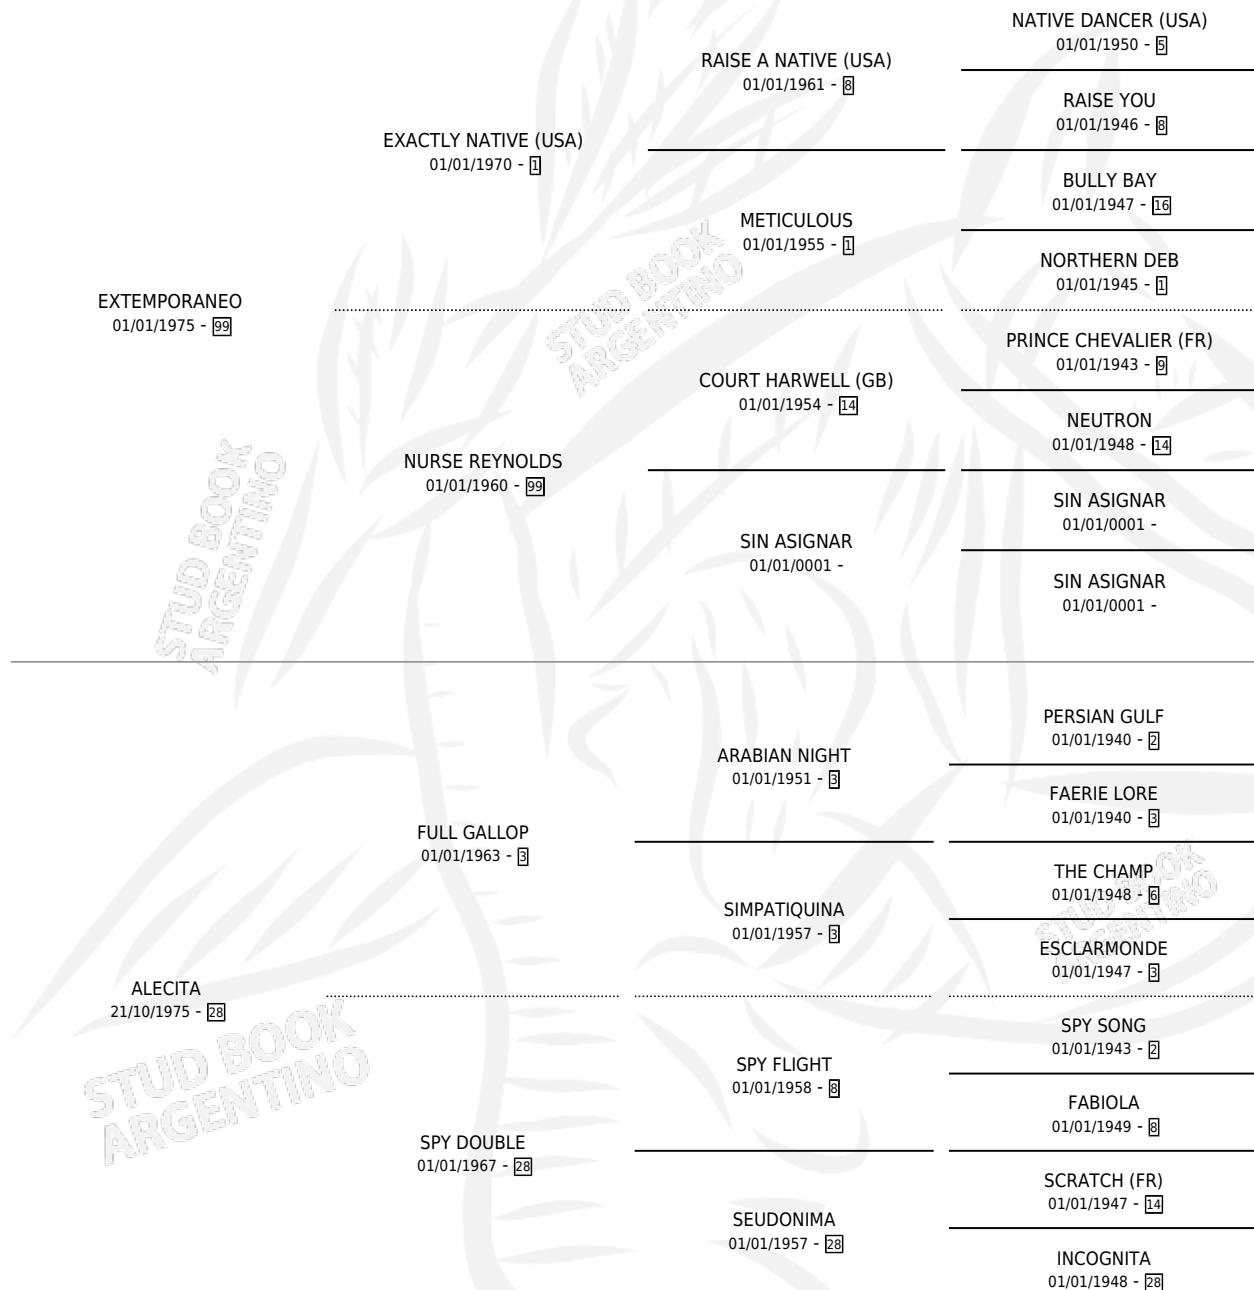

EXTEMPORANEA

por EXTEMPORANEO y ALECITA por FULL GALLOP

Argentina · Hembra · Zaino · SP · 14/10/1987
Familia 28 · Volumen 33

ESTADO

TIPIFICACIÓN SANGUÍNEA	✓
TIPIFICACIÓN POR ADN	X
PASAPORTE	X
IDENTIFICACIÓN POR MICROCHIP	X
REPRODUCTOR	✓

Lugar de nacimiento: Vieja Capilla

Criador: Sin dato

~

HIJOS

	MACHOS	HEMBRAS
5 NACIERON	2	3
4 CORRIERON	2	2
2 GANARON	2	0
0 GANADORES CL	0 GANADORES GR	0 GANADORES G1

PEDIGREE

CAMPAÑA

Solo carreras oficiales de Argentina