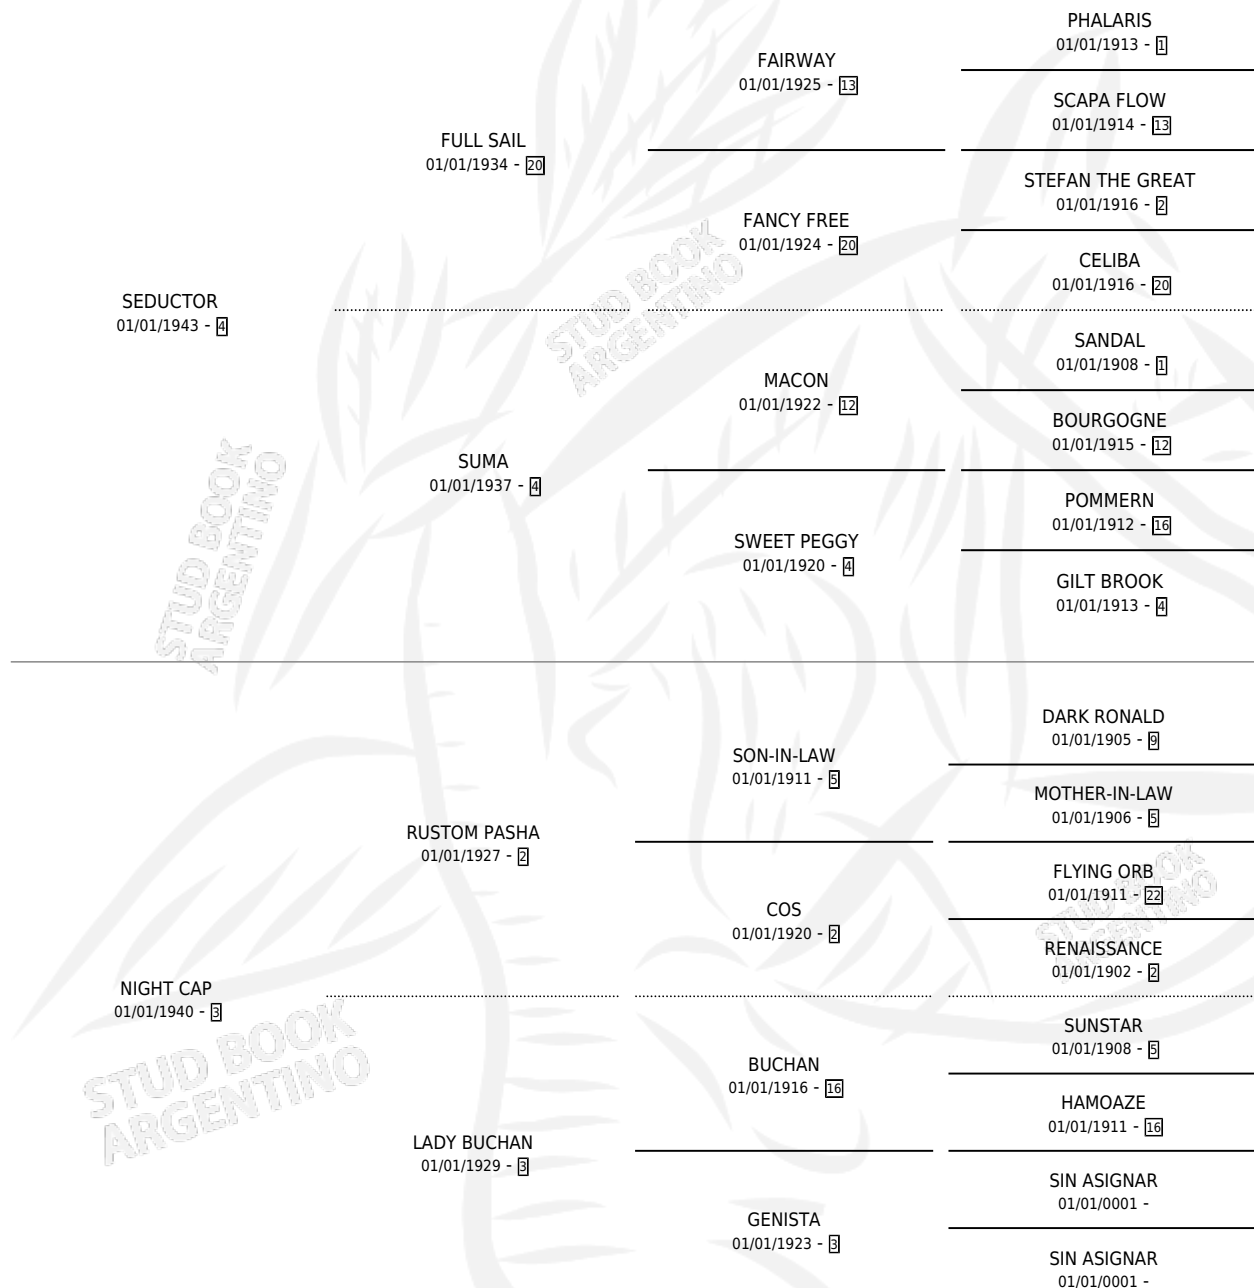

PISCO

por **SEDUCTOR** y **NIGHT CAP** por **RUSTOM PASHA**

Argentina · Macho · Alazan · SP · 01/01/1956
Familia 3-e · Volumen 22

ESTADO

TIPIFICACIÓN SANGUÍNEA	X
TIPIFICACIÓN POR ADN	X
PASAPORTE	X
IDENTIFICACIÓN POR MICROCHIP	X
REPRODUCTOR	X

Lugar de nacimiento: Campo particular

Criador: Sin dato

~

HIJOS

	MACHOS	HEMBRAS
1 NACIERON	0	1

SIN ACTUACIONES

PEDIGREE

PISCO