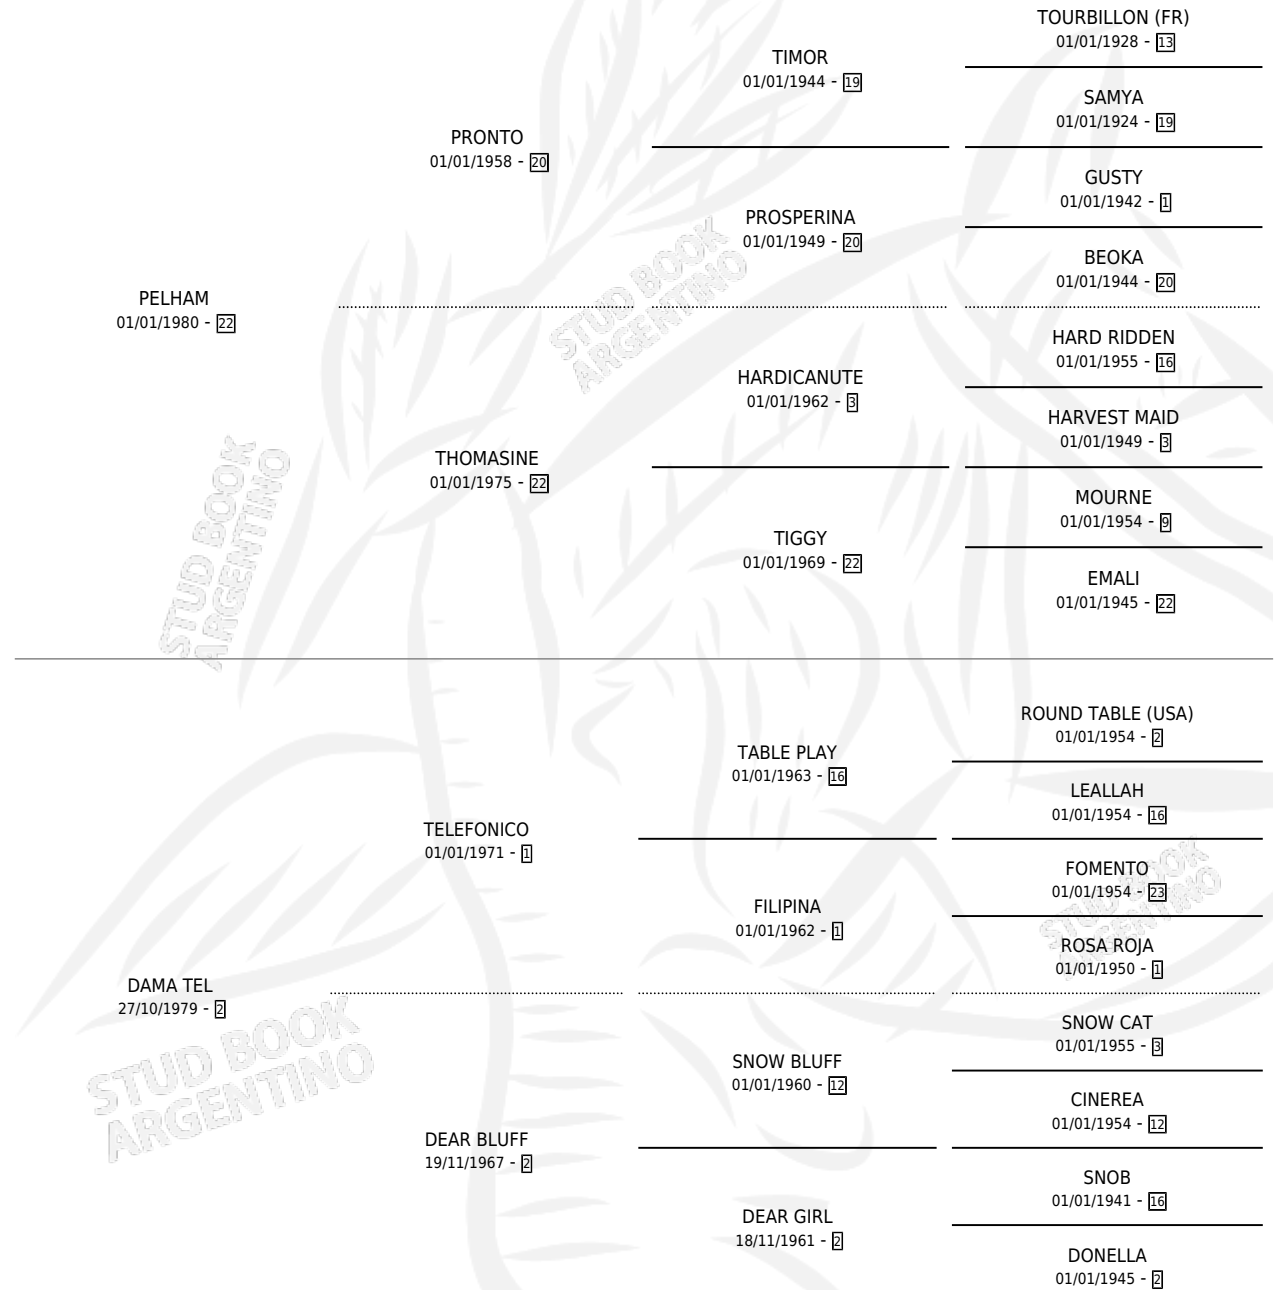

Lugar de nacimiento: Dos Hermanas

Criador: Sin dato

~

HIJOS

	MACHOS	HEMBRAS
6 NACIERON	4	2
3 CORRIERON	2	1
2 GANARON	2	0
0 GANADORES CL	0 GANADORES GR	0 GANADORES G1

PEDIGREE

CAMPAÑA

Solo carreras oficiales de Argentina