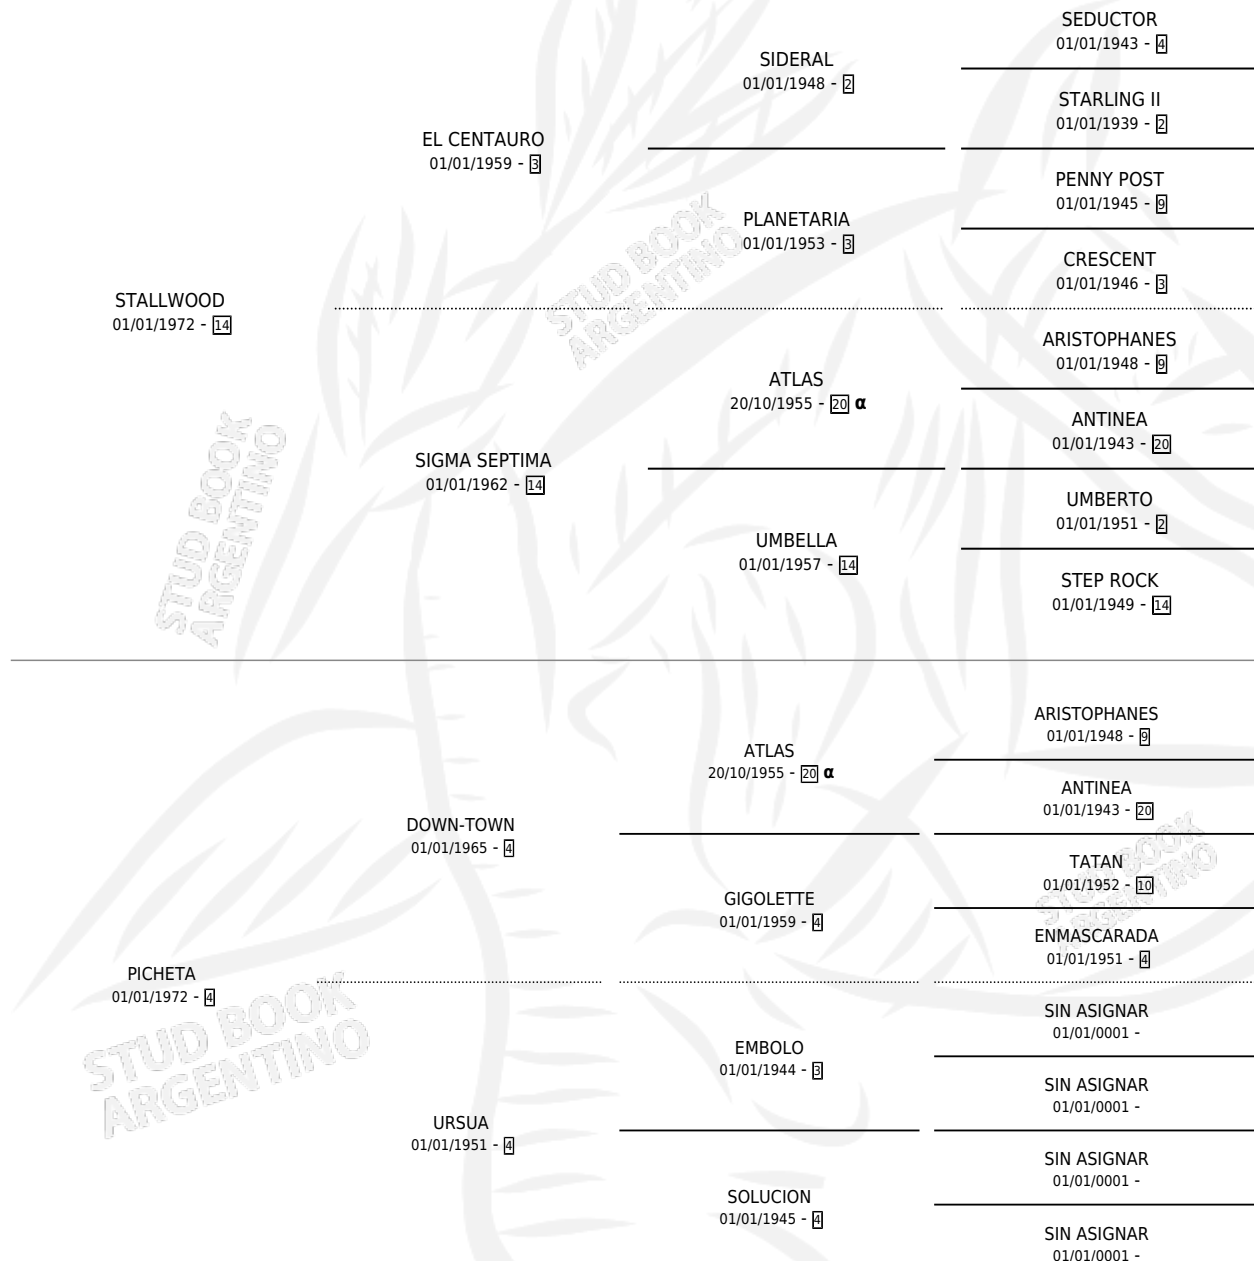

SOLVENTERA

por **STALLWOOD** y **PICHETA** por **DOWN-TOWN**

Argentina · Hembra · Zaino Doradillo · SP · 01/10/1987
Familia 4-h · Volumen 33

ESTADO

TIPIFICACIÓN SANGUÍNEA	✓
TIPIFICACIÓN POR ADN	X
PASAPORTE	X
IDENTIFICACIÓN POR MICROCHIP	X
REPRODUCTOR	✓

Lugar de nacimiento: Dos Hermanas

Criador: Sin dato

~

HIJOS

	MACHOS	HEMBRAS
1 NACIERON	0	1
SIN ACTUACIONES		

PEDIGREE

INBREEDING : α

CAMPAÑA

Solo carreras oficiales de Argentina

POR EDAD

EDAD	CC	1°	2°	3°	4°	5°	NP	CLC	CLG	CLCG1	CLGG1	IMPORTE	GANANCIA / CC
4 AÑOS	4	1	0	1	0	2	0	0	0	0	0	\$810	\$203
TOTALES	4	1	0	1	0	2	0	0	0	0	0	\$810	\$203
%		25.0%	0.0%	25.0%	0.0%	50.0%	0.0%	0.0%	0.0%	0.0%	0.0%		