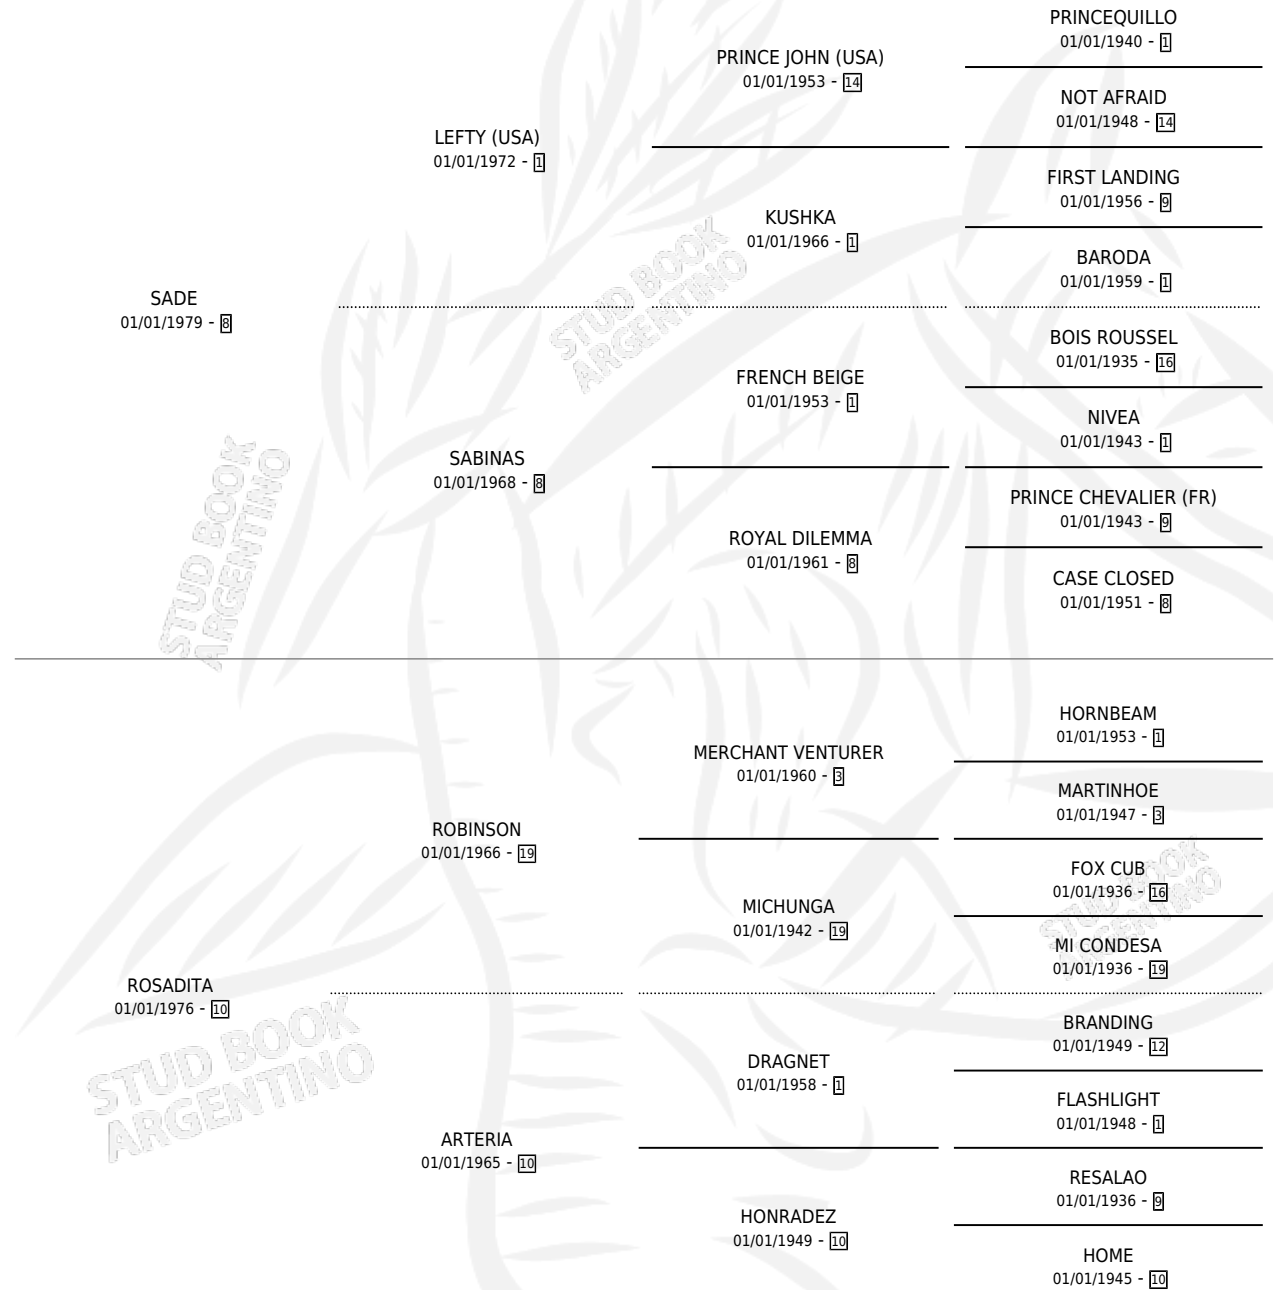

PATRIA

por SADE y ROSADITA por ROBINSON

Argentina · Hembra · Zaino Colorado · SP · 18/11/1987
Familia 10-e · Volumen 33

ESTADO

TIPIFICACIÓN SANGUÍNEA	X
TIPIFICACIÓN POR ADN	X
PASAPORTE	X
IDENTIFICACIÓN POR MICROCHIP	X
REPRODUCTOR	X

Lugar de nacimiento: Tierra Nuestra

Criador: Tierra Nuestra

PEDIGREE

PATRIA

Datos oficiales del Stud Book Argentino

Documento generado el 05/05/2026

studbook.org.ar